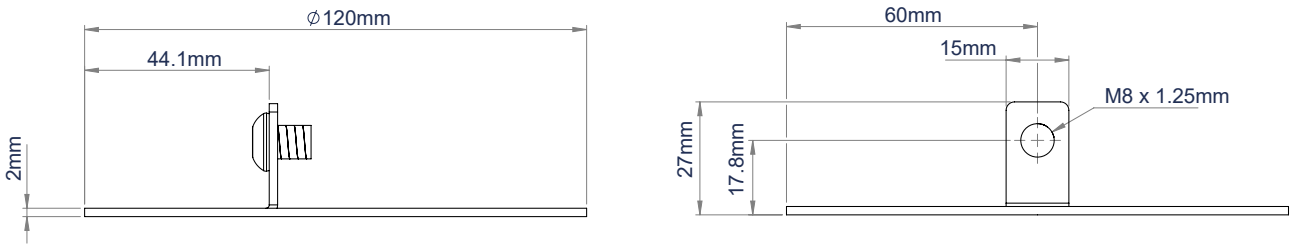

SEITENANSICHT

VERPACKUNGSANGABEN

FARBE:	BESTELLNUMMER:	EAN CODE:	UMKARTON MENGE:	UMKARTON GEWICHT:	UMKARTON WÜRFEL:
weiß	BT5909/W	5019318305948	16	4.8kg	0.012cbm