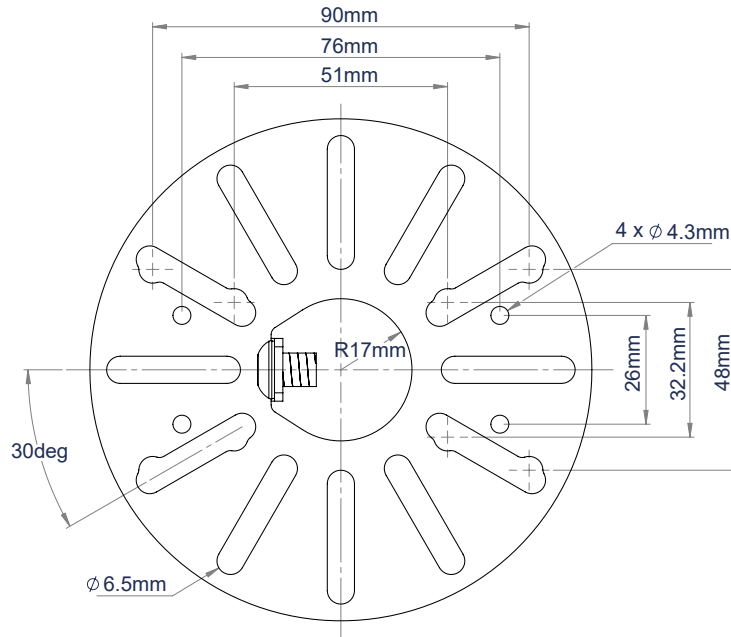

ANSICHT VON OBEN