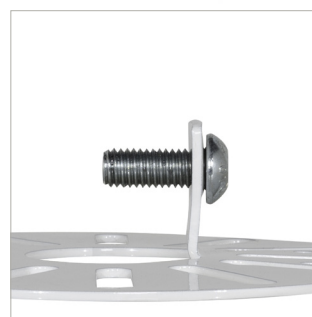

IDEAL FÜR CCTV
INSTALLATIONEN

BT5909

DOME SICHERHEITSKAMERA HALTERUNG FÜR Ø38MM ROHRE

BT5909 ist eine CCTV Dome-Kamerahalterung aus der B-Tech Produktlinie System V. Die Elemente dieses Sortiments wurden entwickelt für die Installation von CCTV oder anderen deckenmontierten Geräten. Konzipiert für die Verwendung mit BT5935 Ø38mm Rohren, kann die Halterung kleine Dome Kameras bis zu 5kg halten und in Anwendung mit anderen Teilen der System V Produktlinie, ist es für Fachleute möglich, ihre deckenmontierten Sicherheitslösungen an ihre spezifischen Wünsche anzupassen.

TECHNISCHE DATEN

Maximale Tragelast	5kg
Kamera Befestigungsabmessungen	51mm - 90mm
Kamera Platte Durchmesser	120mm
Farbe	Weiß

EIGENSCHAFTEN

- Befestigung einer kleinen Dome Kamera am Ende eines BT Ø38mm Rohres
- Karussell geeignet für Kameras mit Befestigungsabständen von 51mm bis 90mm Abstand
- Sicherheitsschraube gewährleistet, dass Rohr und Kamerahalterung sicher miteinander verbunden sind
- Das integrierte Kabelmanagement ermöglicht die Durchführung der Kabel durch die Mitte der Halterung
- Erstellen Sie eine Auswahl von deckenmontierten CCTV Installationen mit den Elementen aus der System V Produktlinie

Unmittelbar verbunden mit **BT5935** Ø35mm Rohren

Mehrere Befestigungspunkte für kleine CCTV Kuppel-Überwachungskameras

Sicherheitsschraube gewährleistet eine sichere Montageverbindung zwischen Rohr und Kamerahalterung

ZUGEHÖRIGE PRODUKTE

38mm Durchmesser Rohre
Erhältlich in 1 Meter oder 2 Meter Länge

Feste Deckenmontage
montiert BT5935 Ø38mm Rohre an die Decke

Halterung Dome Überwachungskamera
Karussellhalterung für kleine bis mittlere Dome Kameras