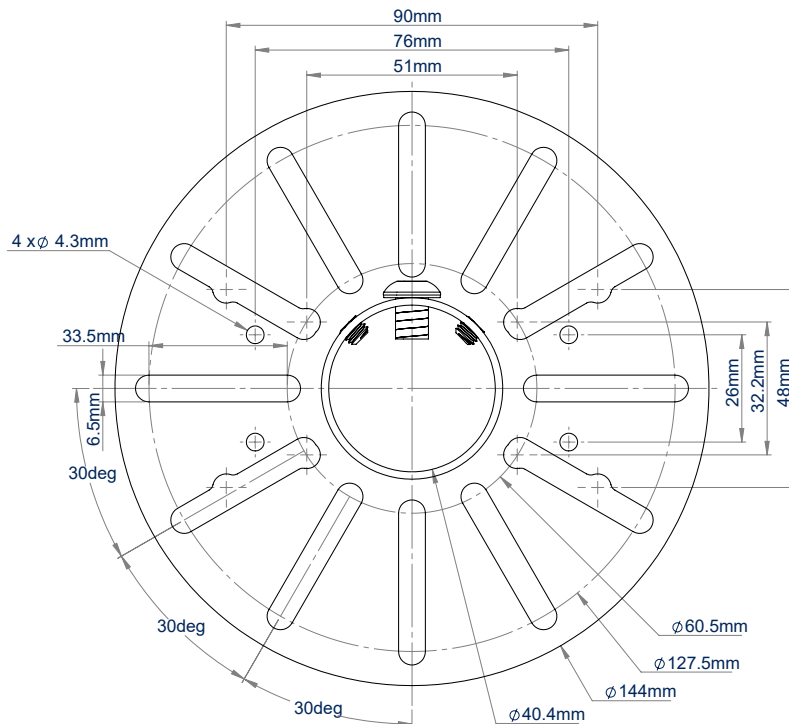

VUE DE DESSUS