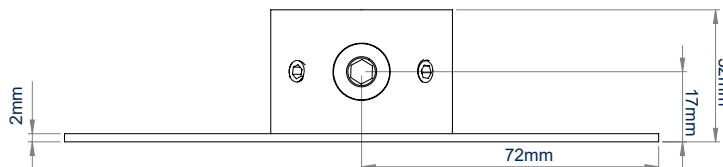

VUE DE CÔTÉ

INFORMATIONS D'EMBALLAGE

COULEUR:	COMMANDE:	CODE EAN:	QTE DE CARTONS MASTER:	QTE DE CARTONS INTÉRIEURS:	POIDS CARTON MASTER:	CUBAGE CARTON MASTER:
Blanc	BT5910/W	5019318304033	10	0	4.2kg	0.014m³

PRODUITS CONNEXES

BT5935	BT5920	BT5911	BT5960-FD100

Tubes de 38mm de diamètre
Disponibles en longueurs de 1 ou 2 mètres.

Support plafond fixe
Permet de fixer les tubes BT5935 de ø38mm au plafond

Support pour caméra de sécurité dôme
Support en forme de carrousel pour les caméras dôme de grande taille

Support de plafond CCTV pour caméras de sécurité dôme
Kit standard