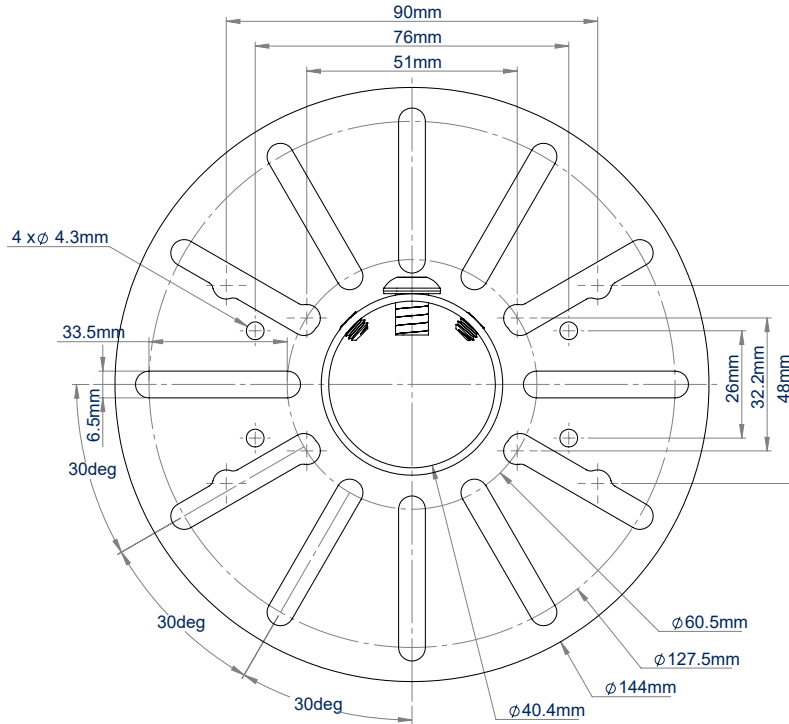

BOVENAANZICHT