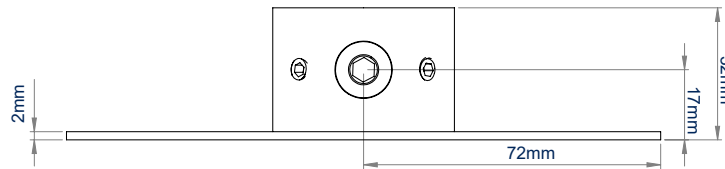

ZIJAAANZICHT

VERZENDINFORMATIE

KLEUR:	BESTELREF.:	EAN-CODE:	# HOOFDKARTONS:	# BINNENKARTONS:	GEWICHT HOOFDKARTONS:	VOLUME HOOFDKARTONS:
Wit	BT5910/W	5019318304033	10	0	4.2kg	0.014m³

GERELATEERDE PRODUCTEN

BT5935	BT5920	BT5911	BT5960-FD100

Ø38mm-palen
Beschikbaar in lengtes van 1m en 2m

Vaste plafondbeugel
Om BT5935 Ø38mm-palen aan het plafond te bevestigen

Beugel voor dome-bewakingscamera
Carroussel-bevestiging voor grote CCTV-domecameras

CCTV-plafondbeugel van 1m
Om een kleine tot middelgrote dome-bewakingscamera te bevestigen