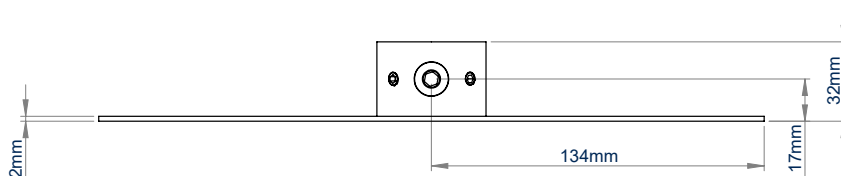

SPÉCIFICATIONS

Charge maximale	5kg
Dimensions des fixations de caméra	51mm - 251.5mm
Diamètre de la plaque de caméra	268mm
Couleur	Blanc

CARACTÉRISTIQUES

- Pour monter une grande caméra CCTV à l'extrémité d'un tube **BT5935** de Ø38mm
- Carrousel adapté aux caméras avec des fixations de 51mm à 251.5mm
- Les vis de réglage permettent un micro-ajustement du support pour s'assurer que la caméra est à niveau
- Le boulon de sécurité garantit que le tube et le support de la caméra sont solidement joints
- La gestion intégrée des câbles permet un passage des câbles par le centre du support
- Créez une variété d'installations CCTV au plafond en utilisant des composants de la gamme System V

Se monte directement sur les tubes **BT5935** de Ø38mm

Des points de montage multiples pour les grandes caméras CCTV dôme

Le boulon de sécurité garantit que le tube et le support de la caméra sont solidement joints

Kits standard également disponibles (**BT5961-FD100** montré sur l'image)

VUE DE DESSUS

VUE DE CÔTÉ

INFORMATIONS D'EMBALLAGE

COULEUR:	COMMANDE:	CODE EAN:	Q ^{TÉ} DE CARTONS MASTER:	Q ^{TÉ} DE CARTONS INTÉRIEURS:	POIDS CARTON MASTER:	CUBAGE CARTON MASTER:
Blanc	BT5911/W	5019318304040	10	0	11.2kg	0.043m ³

PRODUITS CONNEXES

<p>BT5935</p>	<p>BT5920</p>	<p>BT5910</p>	<p>BT5961-FD100</p>
----------------------	----------------------	----------------------	----------------------------

Tubes de 38mm de diamètre
Disponibles en longueurs de 1 ou 2 mètres