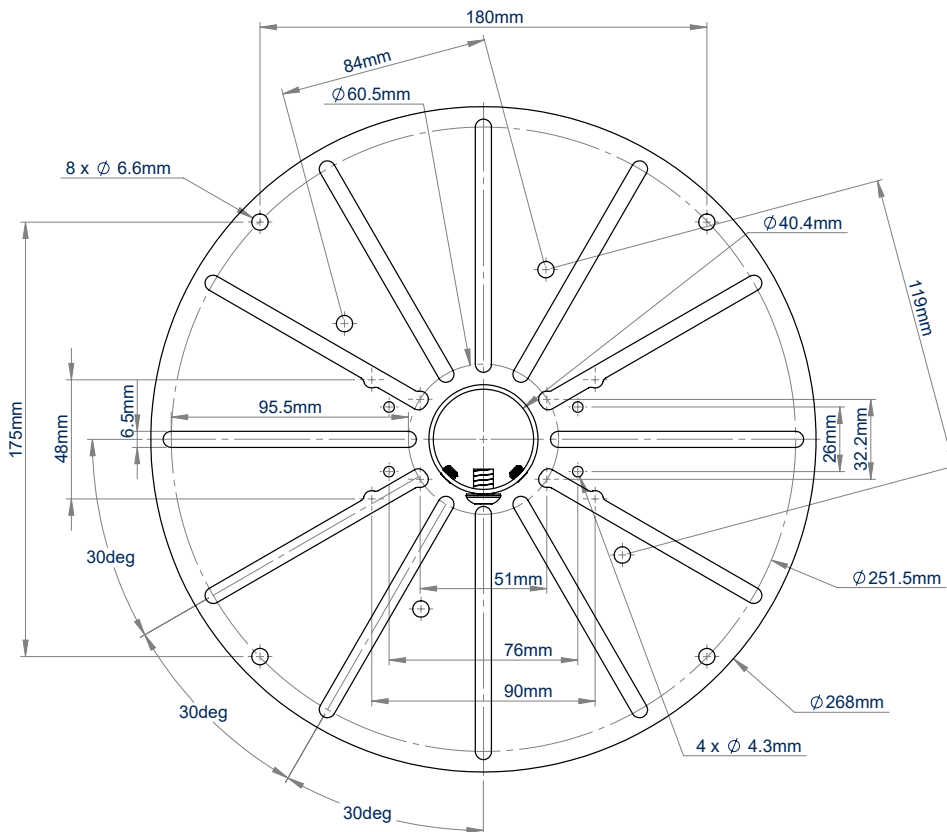

SPÉCIFICATIONS

Charge maximale	5kg
Dimensions des fixations de caméra	51mm - 251.5mm
Diamètre de la plaque de caméra	268mm
Couleur	Blanc

CARACTÉRISTIQUES

- Pour monter une grande caméra CCTV à l'extrémité d'un tube **BT5935** de Ø38mm
- Carrousel adapté aux caméras avec des fixations de 51mm à 251.5mm
- Les vis de réglage permettent un micro-ajustement du support pour s'assurer que la caméra est à niveau
- Le boulon de sécurité garantit que le tube et le support de la caméra sont solidement joints
- La gestion intégrée des câbles permet un passage des câbles par le centre du support
- Créez une variété d'installations CCTV au plafond en utilisant des composants de la gamme System V

Se monte directement sur les tubes **BT5935** de Ø38mm

Des points de montage multiples pour les grandes caméras CCTV dôme

Le boulon de sécurité garantit que le tube et le support de la caméra sont solidement joints

Kits standard également disponibles (**BT5961-FD100** montré sur l'image)

VUE DE DESSUS

VUE DE CÔTÉ

INFORMATIONS D'EMBALLAGE

COULEUR:	COMMANDE:	CODE EAN:	Q ^{TÉ} DE CARTONS MASTER:	Q ^{TÉ} DE CARTONS INTÉRIEURS:	POIDS CARTON MASTER:	CUBAGE CARTON MASTER:
Blanc	BT5911/W	5019318304040	10	0	11.2kg	0.043m ³

PRODUITS CONNEXES

<p>BT5935</p>	<p>BT5920</p>	<p>BT5910</p>	<p>BT5961-FD100</p>
----------------------	----------------------	----------------------	----------------------------

Tubes de 38mm de diamètre
Disponibles en longueurs de 1 ou 2 mètres