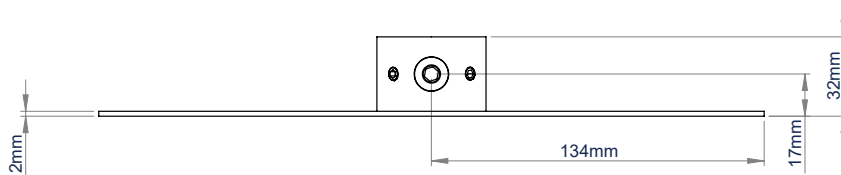

VISTA LATERAL

INFORMACIÓN DE EMBALAJE

COLOR:	REF. DE PEDIDO:	CÓDIGO EAN:	UDS. EN CAJAS MÁSTER:	CANT. DE CAJAS INTERIORES:	PESO DE CAJAS MÁSTER:	VOLUMEN DE CAJAS MÁSTER:
Blanco	BT5911/W	5019318304040	10	N/A	11.2kg	0.043m³