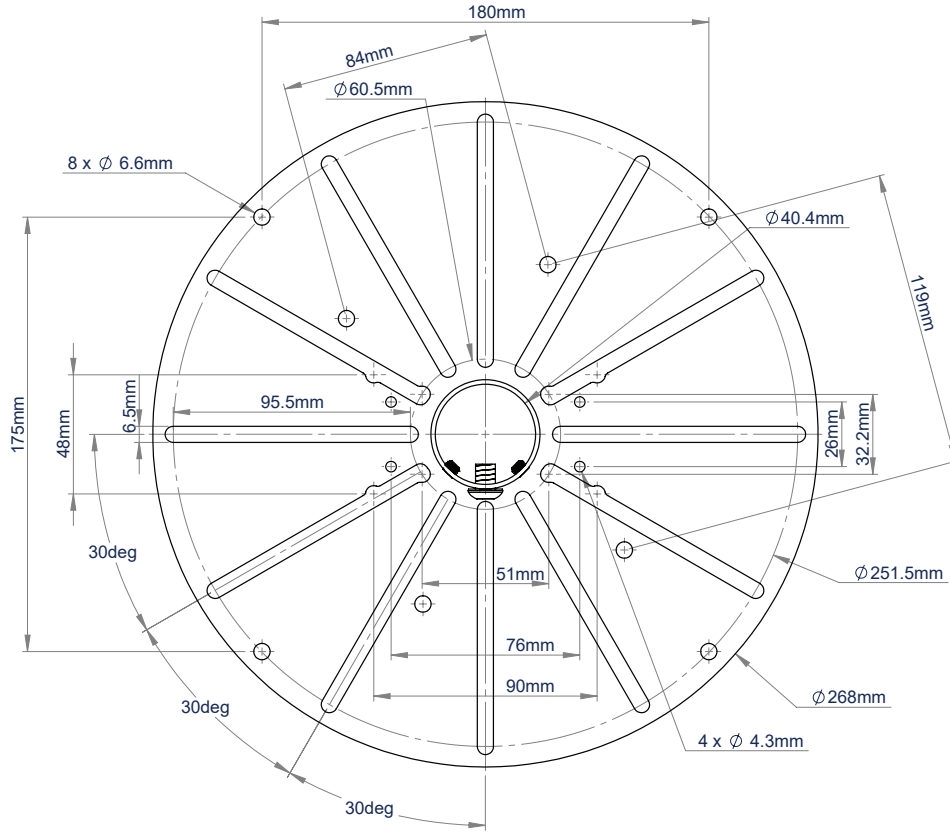

VISTA SUPERIOR