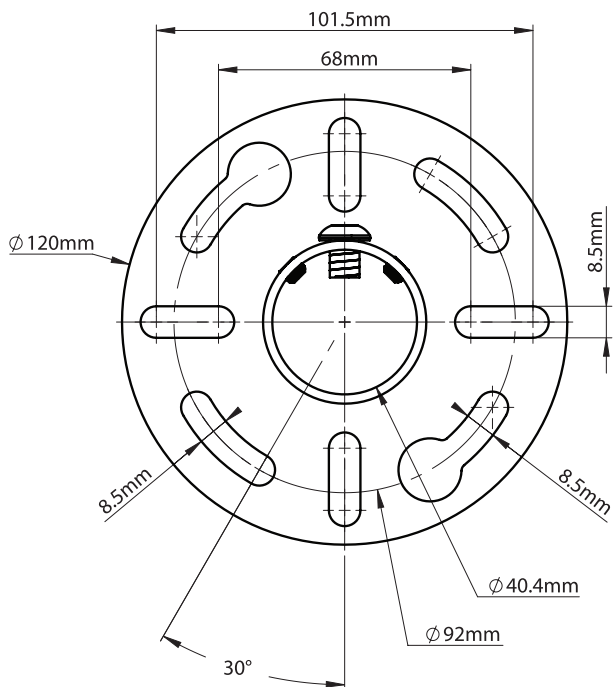

VUE DE DESSUS