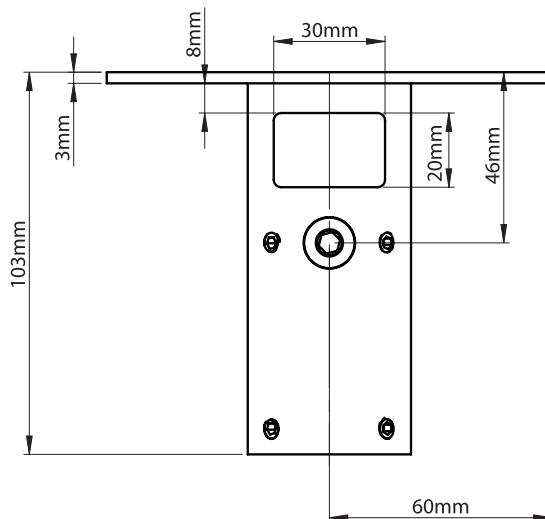

VUE DE CÔTÉ

INFORMATIONS D'EMBALLAGE

COULEUR:	COMMANDE:	CODE EAN:	Q^{TÉ} DE CARTONS MASTER:	Q^{TÉ} DE CARTONS INTÉRIEURS:	POIDS CARTON MASTER:	CUBAGE CARTON MASTER:
Blanc	BT5920/W	5019318304057	20	0	10.2kg	0.46m³

PRODUITS CONNEXES

BT5935	BT5910	BT5911	BT5960-FD100

Tubes de 38mm de diamètre
Disponibles en longueurs de 1 ou 2 mètres

Support pour caméra de sécurité dôme
support en forme de carrousel pour les caméras dôme de petite ou moyenne taille

Support pour caméra de sécurité dôme large: support en forme de carrousel pour les caméras dôme de grande taille

Support de plafond CCTV pour caméras de sécurité dôme
Kit standard