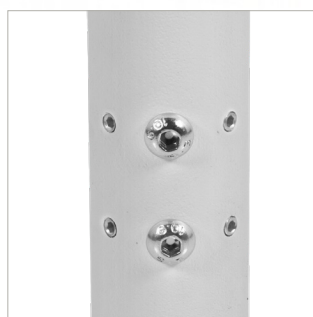

IDEAAL
VOOR CCTV-
INSTALLATIES

BT5924

EXTERNE PAALVERBINDER VOOR Ø38MM-PALEN

De BT5924 maakt deel uit van het System V-gamma van B-Tech, een assortiment van componenten voor plafondbevestiging van CCTV- en andere apparaten. Deze paalverbinder laat toe om een System V-installatie te verlengen door de uiteinden van BT5935 Ø38mm-palen stevig te verbinden. In combinatie met compatibele beugels en paalringen van B-Tech kunnen CCTV-domecamera's en andere AV-apparatuur zoals schermen gemonteerd worden. Zo laat het System V-gamma toe om plafondmontageoplossingen op maat te creëren die aan specifieke behoeften van gebruikers voldoen.

TECHNISCHE GEGEVENS

Externe afmetingen	150mm x 48mm
Interne diameter	Ø40.4mm
Kleur	Wit

KENMERKEN

- Maakt een solide externe verbinding mogelijk van 2x **BT5935** Ø38mm-palen om System V-installaties te verlengen
- Het 4mm robuuste staal kan aanzienlijke lasten dragen, met minimale beweging van gemonteerde palen
- Meerdere verstelschroeven maken fijnafstelling van de paal mogelijk voor een perfecte hellingshoek van de paal
- Kabels kunnen doorheen de palen en verbinder lopen
- Veiligheidsbout zorgt voor een veilige installatie van AV-apparatuur
- Creëer een verscheidenheid aan CCTV-plafondinstallaties met behulp van componenten uit het System V-gamma

Kan direct aan **BT5935** Ø38mm-palen bevestigd worden

Het 4mm robuuste staal kan aanzienlijke lasten dragen

Veiligheidsboutgaten zorgen voor een veilige verbinding met System V-palen

Maakt een solide externe verbinding mogelijk van twee **BT5935** Ø38mm-palen om System V-installaties te verlengen

Ø38mm-palen
Beschikbaar in lengtes van 1m en 2m

Vaste plafondbeugel
Om BT5935 Ø38mm-palen aan het plafond te bevestigen

Beugel voor dome-bewakingscamera
Carroussel-bevestiging voor kleine tot middelgrote CCTV-domecameras