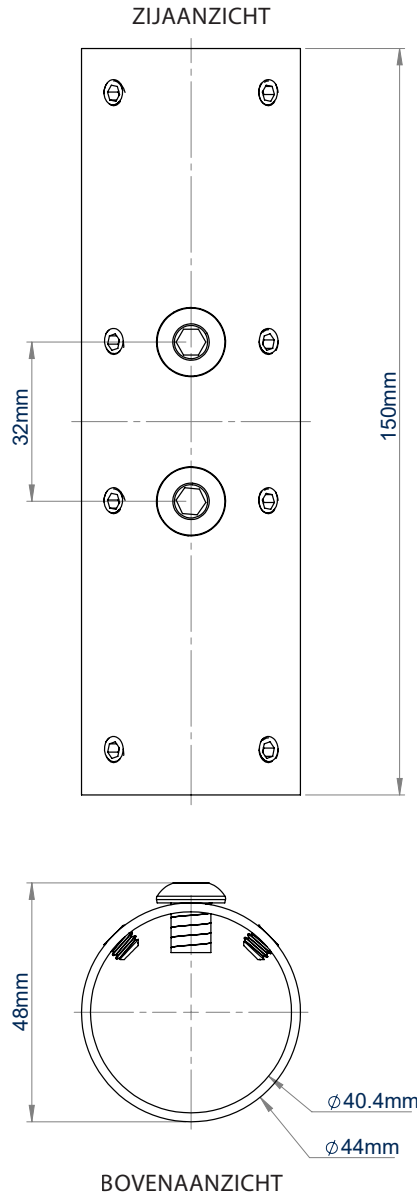

Het 4mm robuuste staal kan aanzienlijke lasten dragen

Veiligheidsboutgaten zorgen voor een veilige verbinding met System V-palen

VERZENDINFORMATIE

KLEUR:	BESTELREF.:	EAN-CODE:	# hoofdkartons:	#binnenkartons:	gewichthoofdkartons:	volumehoofdkartons:
Wit	BT5924/W	5019318304064	20	0	7.2kg	0.014m³

GERELATEERDE PRODUCTEN

BT5935	BT5920	BT5910	BT5950

Ø38mm-palen
Beschikbaar in lengtes van 1m en 2m

Vaste plafondbeugel
Om BT5935 Ø38mm-palen aan het plafond te bevestigen

Beugel voor dome-bewakingscamera
Carroussel-bevestiging voor kleine tot middelgrote CCTV-domecameras

Ø38mm-paaladapter voor System 2
Om Ø38mm-palen aan Ø50mm-palen van B-Tech's System 2- gamma te bevestigen