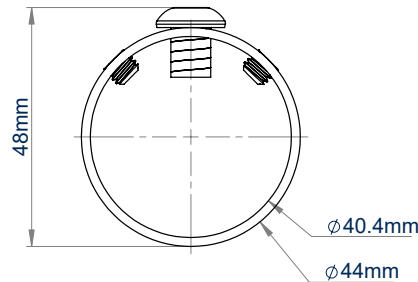

BOVENAANZICHT

VERZENDINFORMATIE

KLEUR	BESTELREF	BESTELREF
Wit	BT5924/W	5019318304064

GERELATEERDE PRODUCTEN

PRODUCT CODE	NAAM	BESCHRIJVING
BT5935	ø38mm-palen	Beschikbaar in lengtes van 1m en 2m
BT5910	Vaste plafondbeugel	Carrouselbevestiging voor kleine / middelgrote dome CCTV-camera's
BT5920	Beugel voor dome-bewakingscamera	Bevestigt BT5935 ø38mm palen aan het plafond
BT5950	ø38mm-paaladapter voor System 2	Adapter zorgt ervoor dat BT5935-palen passen op de B-Tech System 2 ø50mm-bevestigingen

SS-V2-BT5924-190825