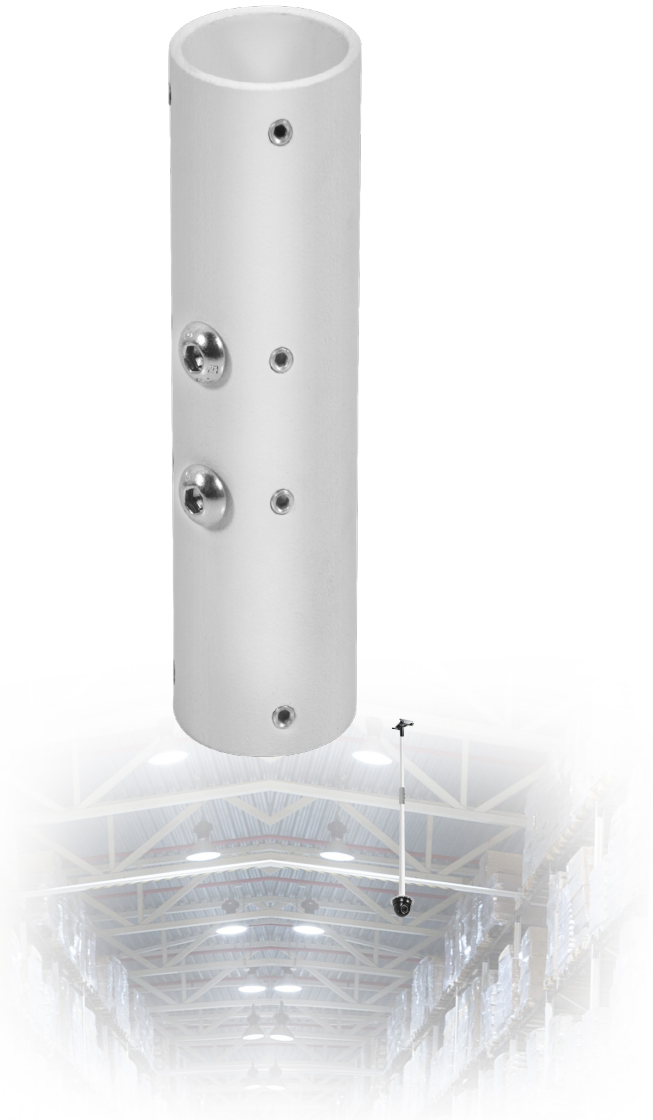

BT5924

EXTERNE PAALVERBINDER VOOR Ø38MM-PALEN

De BT5924 maakt deel uit van het System V-gamma van B-Tech, een assortiment van componenten voor plafondbevestiging van CCTV- en andere apparaten. Deze paalverbinder laat toe om een System V-installatie te verlengen door de uiteinden van BT5935 ø38mm-palen stevig te verbinden. In combinatie met compatibele beugels en paalringen van B-Tech kunnen CCTV-domecamera's en andere AV-apparatuur zoals schermen gemonteerd worden. Zo laat het System V-gamma toe om plafondmontageoplossingen op maat te creëren die aan specifieke behoeften van gebruikers voldoen.

TECHNISCHE GEGEVENS

Externe afmetingen	150mm x 48mm
Interne diameter	Ø40.4mm
Kleur	Wit

KENMERKEN

- 1 Maakt een solide externe verbinding mogelijk van 2x BT5935 Ø38mm-palen om System V-installaties te verlengen
 - 2 Het 4mm robuuste staal kan aanzienlijke lasten dragen, met minimale beweging van gemonteerde palen
 - 3 Meerdere verstelschroeven maken fijnafstelling van de paal mogelijk voor een perfecte hellingshoek van de paal
 - 4 Kabels kunnen doorheen de palen en verbinder lopen
- Veiligheidsbout zorgt voor een veilige installatie van AV-apparatuur
 - Creëer een verscheidenheid aan CCTV-plafondinstallaties met behulp van componenten uit het System V-gamma

SYSTEM V

BT5924

ZIJAAANZICHT

BOVENAANZICHT

VERZENDINFORMATIE

KLEUR	BESTELREF	BESTELREF
Wit	BT5924/W	5019318304064

GERELATEERDE PRODUCTEN

PRODUCT CODE	NAAM	BESCHRIJVING
BT5935	ø38mm-palen	Beschikbaar in lengtes van 1m en 2m
BT5910	Vaste plafondbeugel	Carrouselbevestiging voor kleine / middelgrote dome CCTV-camera's
BT5920	Beugel voor dome-bewakingscamera	Bevestigt BT5935 ø38mm palen aan het plafond
BT5950	ø38mm-paaladapter voor System 2	Adapter zorgt ervoor dat BT5935-palen passen op de B-Tech System 2 ø50mm-bevestigingen