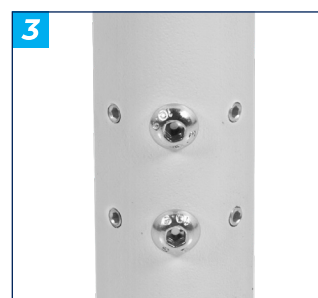

BT5924

EXTERNE PAALVERBINDER VOOR Ø38MM-PALEN

De BT5924 maakt deel uit van het System V-gamma van B-Tech, een assortiment van componenten voor plafondbevestiging van CCTV- en andere apparaten. Deze paalverbinder laat toe om een System V-installatie te verlengen door de uiteinden van BT5935 ø38mm-palen stevig te verbinden. In combinatie met compatibele beugels en paalringen van B-Tech kunnen CCTV-domecamera's en andere AV-apparatuur zoals schermen gemonteerd worden. Zo laat het System V-gamma toe om plafondmontageoplossingen op maat te creëren die aan specifieke behoeften van gebruikers voldoen.

TECHNISCHE GEGEVENS

Externe afmetingen	150mm x 48mm
Interne diameter	Ø40.4mm
Kleur	Wit

KENMERKEN

- 1 Maakt een solide externe verbinding mogelijk van 2x BT5935 Ø38mm-palen om System V-installaties te verlengen
 - 2 Het 4mm robuuste staal kan aanzienlijke lasten dragen, met minimale beweging van gemonteerde palen
 - 3 Meerdere verstelschroeven maken fijnafstelling van de paal mogelijk voor een perfecte hellingshoek van de paal
 - 4 Kabels kunnen doorheen de palen en verbinder lopen
- Veiligheidsbout zorgt voor een veilige installatie van AV-apparatuur
 - Creëer een verscheidenheid aan CCTV-plafondinstallaties met behulp van componenten uit het System V-gamma

SYSTEM V

BT5924

ZIJAAANZICHT

BOVENAANZICHT

VERZENDINFORMATIE

KLEUR	BESTELREF	BESTELREF
Wit	BT5924/W	5019318304064

GERELATEERDE PRODUCTEN

PRODUCT CODE	NAAM	BESCHRIJVING
BT5935	ø38mm-palen	Beschikbaar in lengtes van 1m en 2m
BT5910	Vaste plafondbeugel	Carrouselbevestiging voor kleine / middelgrote dome CCTV-camera's
BT5920	Beugel voor dome-bewakingscamera	Bevestigt BT5935 ø38mm palen aan het plafond
BT5950	ø38mm-paaladapter voor System 2	Adapter zorgt ervoor dat BT5935-palen passen op de B-Tech System 2 ø50mm-bevestigingen