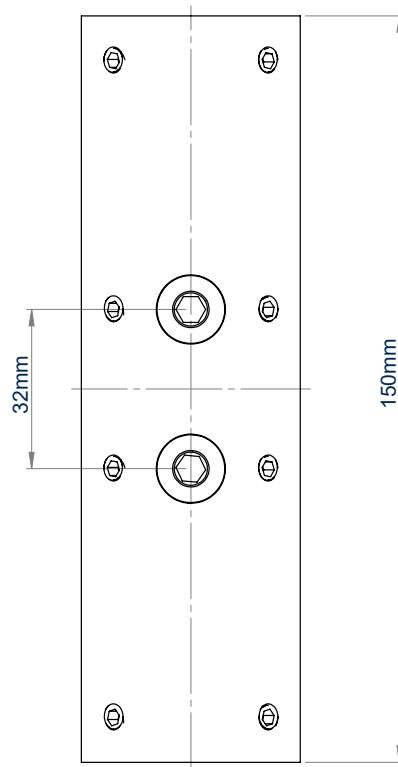

BT5924

ZIJAAANZICHT