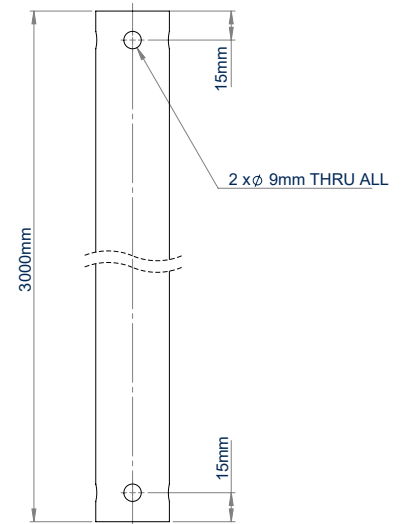

ZIJAANZICHT
3 METER

VERZENDINFORMATIE

KLEUR	BESTELREF	BESTELREF
White	BT5935-100/W	5019318304071
White	BT5935-200/W	5019318304088
White	BT5935-300/W	5019318306815

RELATED PRODUCTS

PRODUCT CODE	NAAM	BESCHRIJVING
BT5924	Externe paalverbinder	Voor Ø38mm-palen
BT5910	Beugel voor dome-bewakingscamera	Carroussel-bevestiging voor kleine tot middelgrote CCTV-domecameras
BT5920	Vaste plafondbeugel	Om BT5935 Ø38mm-palen aan het plafond te bevestigen
BT5952	Ø38mm-accessoirepaalring	om een assortiment aan beugels & accessoires aan BT5935 System V-palen te bevestigen

SS-V3-BT5935-060124