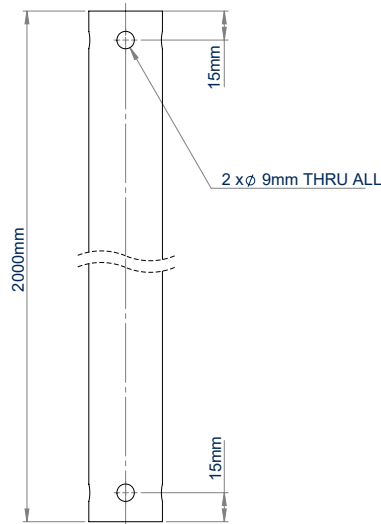

ZIJAANZICHT
2 METER