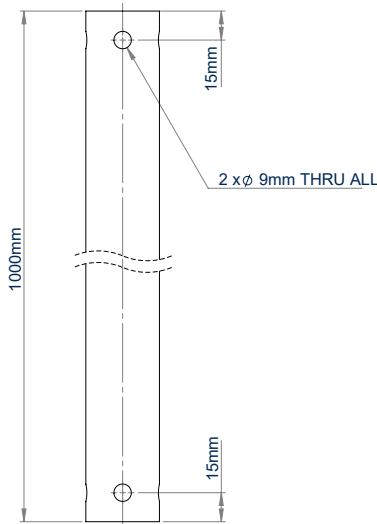

BT5935

ZIJAANZICHT
1 METER