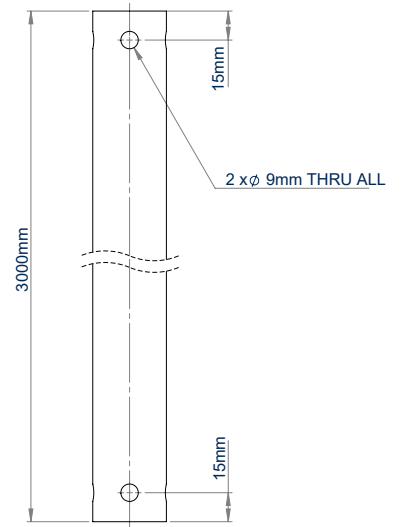

VISTA LATERAL
3 METRO

INFORMACIÓN DE EMBALAJE

COLOR	REF. DE PEDIDO	CÓDIGO EAN
Blanco	BT5935-100/W	5019318304071
Blanco	BT5935-200/W	5019318304088
Blanco	BT5935-300/W	5019318306815

VERWANDTE PRODUKTE

CÓDIGO DE PRODUCTO	NOMBRE	DESCRIPCIÓN
BT5924	Conector de tubo externo	para tubos de ø38mm
BT5910	Soporte de cámara de seguridad domo	Soporte tipo carrusel para cámaras domo CCTV de tamaño pequeño a mediano
BT5920	Soporte fijo de techo	Permite montar los tubos BT5935 de ø38mm en el techo
BT5952	Collar de accesorios de ø38mm	Permite conectar una variedad de soportes y accesorios diferentes a los tubos BT5935 de System V

SS-V1-BT5935-200825