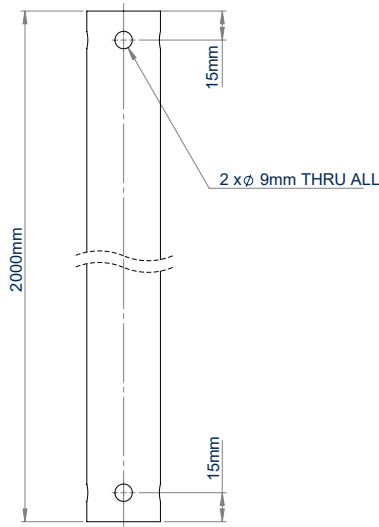

VISTA LATERAL
2 METRO