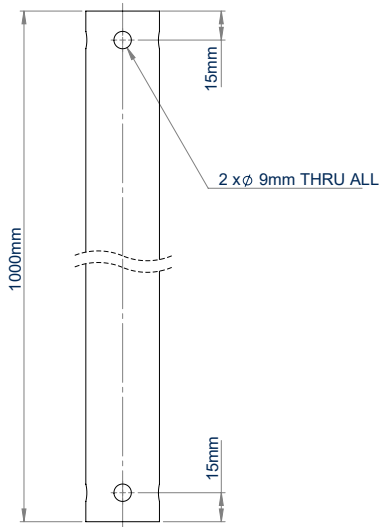

BT5935

VISTA SUPERIOR

VISTA LATERAL
1 METRO