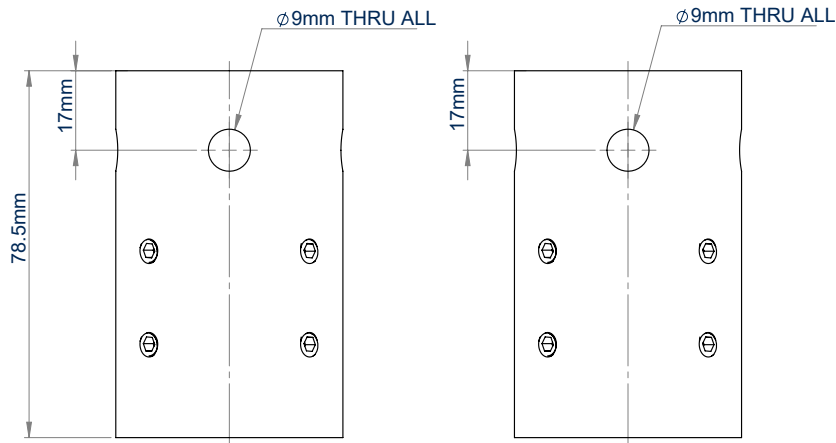

BT5950

VORDERANSICHT

SEITENANSICHT