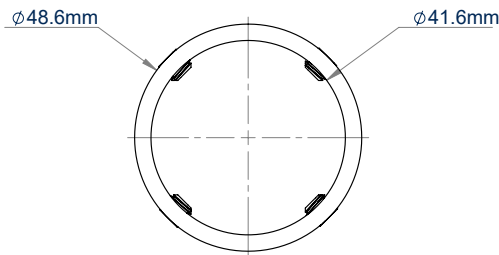

DRAUFSICHT

VERPACKUNGSMITTELINFORMATIONEN

FARBE	AUFTRAGSREF	EAN-CODE
Weiß	BT5950/W	5019318304095

VERWANDTE PRODUKTE

PRODUKTCODE	NAME	BESCHREIBUNG
BT5935	Ø38mm-Rohre	Erhältlich in 1 Meter oder 2 Meter Länge
BT5910	Dome-Sicherheitskamerahalterung	Karussellhalterung für kleine/mittlere Dome-Kameras
BT7808	Decken-/Wandhalterung mit Neigung	Für die Aufhängung von rohrmontierten Lösungen an flachen oder schrägen Decken
BT7017	i-Träger / Balkenmontage	Für die Aufhängung von rohrmontierten Lösungen an I-Trägern