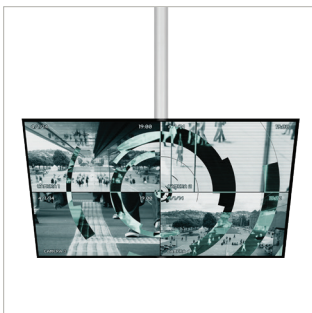

## SOPORTE DE TECHO INCLINABLE PARA MONITORES CON VESA® 200

El BT5972 es un soporte de techo con ajuste de inclinación, diseñado para monitores de hasta 47" / 25kg. El soporte está disponible con una longitud de 1 ó 2 metros. El sistema integrado para disimular el cableado permite que los cables pasen por el interior del tubo y salgan por la parte superior o lateral del soporte de techo, lo que garantiza que las instalaciones terminadas queden limpias y ordenadas. Para alargar la longitud del tubo, contamos con piezas de unión (BT5924) y tubos adicionales (BT5935) de la gama System V. Otros dispositivos como por ejemplo monitores, pueden añadirse al soporte, con el uso de argollas de ø38mm (BT5952) y un soporte de monitor compatible.

### CARACTERÍSTICAS

- Permite instalar a techo un monitor de tamaño mediano
- Disponible en dos longitudes
- Fácil ajuste de la inclinación del monitor
- Los múltiples tornillos prisioneros permiten el micro-ajuste del tubo para asegurar una instalación perfectamente angulada
- Los pernos de seguridad garantizan que el tubo y el soporte estén bien unidos
- Incluye una placa de cobertura para una instalación elegante
- El sistema integrado para disimular el cableado permite que los cables pasen por el interior del tubo hasta el monitor y salgan por la parte superior o lateral del soporte de techo

BT5972-FD100  
1 metro de longitud

BT5972-FD200  
2 metros de longitud

47"  
120cm

VESA  
200

40°  
40°

25KG

Permite instalar a techo un monitor de tamaño mediano

El cableado puede pasar a través de la parte superior o lateral del soporte de techo