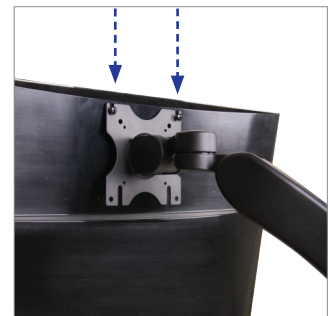

BT7385

SOPORTE DE PARED CON DOBLE BRAZO Y MOVILIDAD COMPLETA

El BT7385 es un soporte de pared de doble brazo "full motion" diseñado para monitores de hasta 28". El brazo con doble articulación ofrece una rotación del monitor de 360°, un fácil ajuste de la inclinación y la altura, y tres puntos de giro: 180° en la pared, 360° en el pivote central y 220° en la interfaz. Esto permite reposicionar rápida y fácilmente los monitores para diferentes aplicaciones. Los cables están integrados en todo el soporte para lograr una instalación limpia y ordenada.

ESPECIFICACIONES

Tamaño de monitor recomendado	hasta 28"
Peso máximo	9kg
Compatibilidad VESA®	75 x 75 & 100 x 100
Inclinación	+ 90°/- 65°
Giro en la pared	180°
Giro en la interfaz	220°
Ajuste de la altura del brazo	303mm
Rotación del monitor	360°
Extensión máxima	643mm

CARACTERÍSTICAS

- Diseñado para instalar un monitor en la pared
- Rotación del monitor sin necesidad de herramientas para la orientación horizontal/vertical
- Soporte de doble brazo articulado fabricado en aluminio duradero con recubrimiento de polvo
- 3 puntos de giro, en la pared, pivote del brazo e interfaz
- Sistema integrado para organizar y disimular el cableado
- El monitor se puede colgar fácilmente
- Todos los accesorios de instalación incluidos

Sistema integrado para organizar y disimular el cableado en todo el soporte

Giro en la interfaz de hasta 220°

La posición del monitor puede ajustarse de forma completa y sencilla

El monitor se puede colgar fácilmente