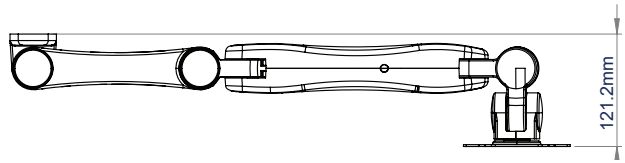

VISTA LATERAL