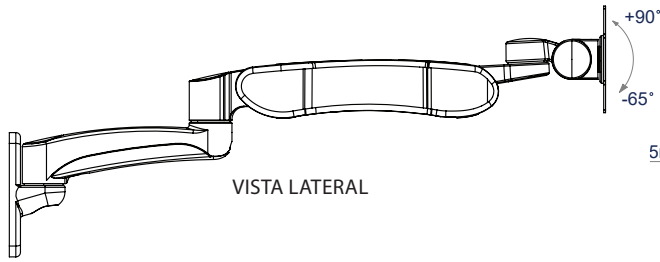

VISTA LATERAL