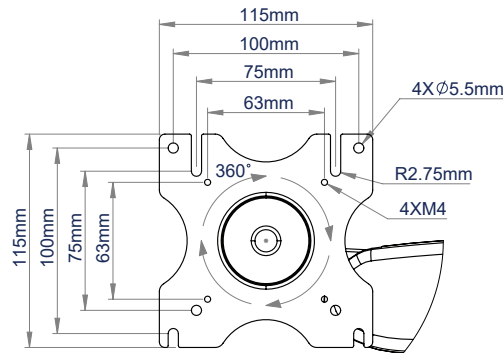

VISTA FRONTAL - INTERFAZ