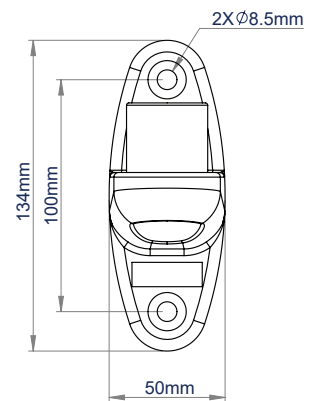

VISTA FRONTAL - SOPORTE DE PARED

INFORMACIÓN DE EMBALAJE

COLOR:	REF. DE PEDIDO:	CÓDIGO EAN:	CANT. CAJAS MASTER:	CANT. CAJAS INTERIORES:	PESO CAJAS MASTER:	VOLUMEN CAJAS MASTER:
Negro	BT7385/B	5019318305276	1	0	5.96kg	0.04m³