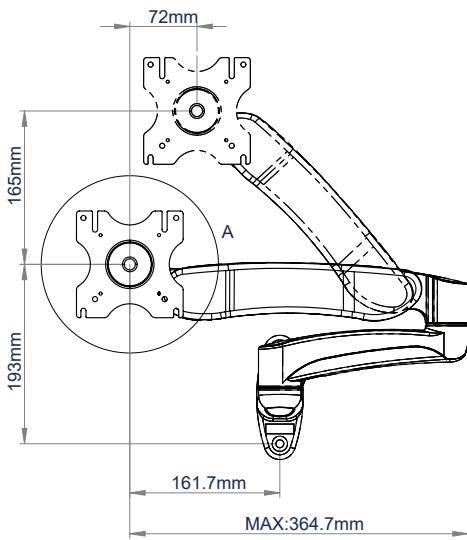

VISTA FRONTAL