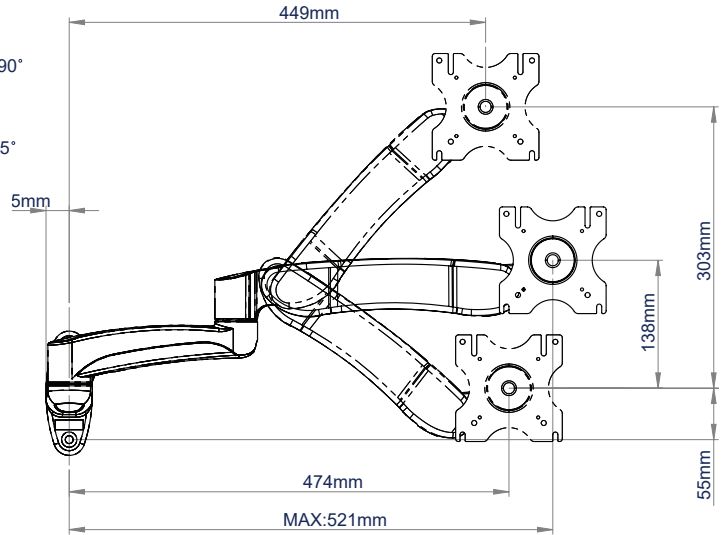

VISTA FRONTAL