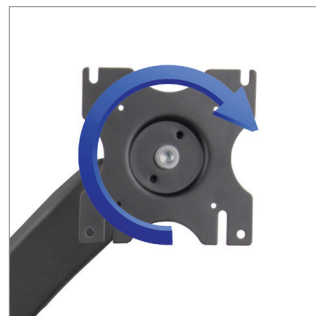

BT7385

SOPORTE DE PARED CON DOBLE BRAZO Y MOVILIDAD COMPLETA

El BT7385 es un soporte de pared de doble brazo "full motion" diseñado para monitores de hasta 28". El brazo con doble articulación ofrece una rotación del monitor de 360°, un fácil ajuste de la inclinación y la altura, y tres puntos de giro: 180° en la pared, 360° en el pivote central y 220° en la interfaz. Esto permite reposicionar rápida y fácilmente los monitores para diferentes aplicaciones. Los cables están integrados en todo el soporte para lograr una instalación limpia y ordenada.

ESPECIFICACIONES

Tamaño de monitor recomendado	hasta 28"
Peso máximo	9kg
Compatibilidad VESA®	75 x 75 & 100 x 100
Inclinación	+ 90°/- 65°
Giro en la pared	180°
Giro en la interfaz	220°
Ajuste de la altura del brazo	303mm
Rotación del monitor	360°
Extensión máxima	643mm

CARACTERÍSTICAS

- Diseñado para instalar un monitor en la pared
- Rotación del monitor sin necesidad de herramientas para la orientación horizontal/vertical
- Soporte de doble brazo articulado fabricado en aluminio duradero con recubrimiento de polvo
- 3 puntos de giro, en la pared, pivote del brazo e interfaz
- Sistema integrado para organizar y disimular el cableado
- El monitor se puede colgar fácilmente
- Todos los accesorios de instalación incluidos

Sistema integrado para organizar y disimular el cableado en todo el soporte

Giro en la interfaz de hasta 220°

La posición del monitor puede ajustarse de forma completa y sencilla

El monitor se puede colgar fácilmente