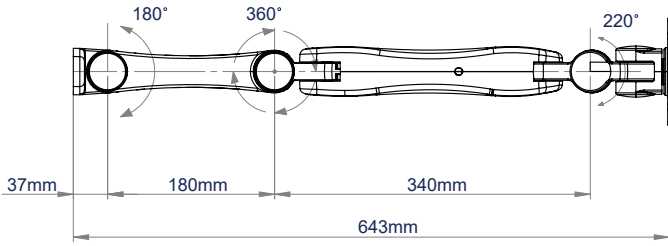

VISTA SUPERIOR