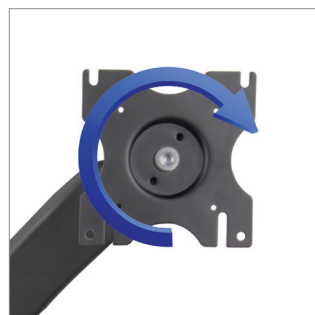

BT7385

VOLLBEWEGLICHE DOPPELARM- WANDHALTERUNG

Die BT7385 ist eine vollbewegliche Doppelarm-Wandhalterung für Monitore und Displays bis zu 28". Der Doppelgelenkarm bietet eine Bildschirmrotation von 360°, eine einfache Neigungs- und Höhenverstellung sowie drei Schwenkpunkte: 180° an der Wand, 360° am zentralen Drehpunkt und 220° am Interface. Dies ermöglicht eine schnelle und einfache Neupositionierung der montierten Bildschirme, um sie je nach Bedarf an unterschiedliche Zwecke anzupassen. Für eine ordentliche Installation ist in der gesamten Halterung Kabelführung integriert.

TECHNISCHE DATEN

Empfohlene Bildschirmgröße	bis zu 28"
Max. Gewicht	9kg
VESA®-Kompatibilität	75 x 75 & 100 x 100
Neigung	+ 90°/- 65°
Schwenkung an der Wand	180°
Schwenkung am Interface	220°
Höhenverstellung des Arms	303mm
Rotation des Bildschirms	360°
Maximale Reichweite	643mm

MERKMALE

- Für die Wandmontage eines Bildschirms konzipiert
- Werkzeuglose Bildschirmrotation für die Ausrichtung im Hoch- und Querformat
- Wandhalterung mit Doppelgelenkarm aus haltbarem Aluminium mit Pulverbeschichtung
- 3 Schwenkpunkte, an der Wand, am Armgelenk und am Interface
- Integrierte Kabelführung
- Einfaches 'Einhak'-System
- Alle Montageteile im Lieferumfang enthalten

Integriertes Kabelmanagement in der gesamten Halterung für eine ordentliche und elegante Installation

Schwenkung am Interface bis zu 220°

Vollständige Verstellbarkeit ermöglicht einfache Positionierung des Bildschirms