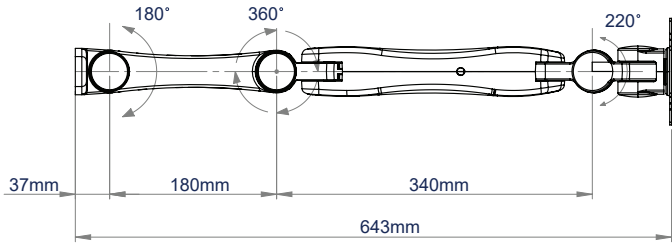

TECHNISCHE DATEN

Empfohlene Bildschirmgröße	bis zu 28"
Max. Gewicht	9kg
VESA®-Kompatibilität	75 x 75 & 100 x 100
Neigung	+ 90°/- 65°
Schwenkung an der Wand	180°
Schwenkung am Interface	220°
Höhenverstellung des Arms	303mm
Rotation des Bildschirms	360°
Maximale Reichweite	643mm

MERKMALE

- Für die Wandmontage eines Bildschirms konzipiert
- Werkzeuglose Bildschirmrotation für die Ausrichtung im Hoch- und Querformat
- Wandhalterung mit Doppelgelenkarm aus haltbarem Aluminium mit Pulverbeschichtung
- 3 Schwenkpunkte, an der Wand, am Armgelenk und am Interface
- Integrierte Kabelführung
- Einfaches 'Einhak'-System
- Alle Montageteile im Lieferumfang enthalten

Integriertes Kabelmanagement in der gesamten Halterung für eine ordentliche und elegante Installation

Schwenkung am Interface bis zu 220°

Vollständige Verstellbarkeit ermöglicht einfache Positionierung des Bildschirms

Einfache, 'Einhak'-Bildschirminstallation

DRAUFSICHT

SEITENANSICHT

VORDERANSICHT

VORDERANSICHT - INTERFACE

VORDERANSICHT - WANDHALTERUNG

VERPACKUNGSMATERIALIEN

FARBE:	AUFTRAGSREF:	EAN-CODE:	UMKARTONMENGE:	INNENKARTONMENGE:	UMKARTONGEWICHT:	UMKARTONVOLUMEN:
Schwarz	BT7385/B	5019318305276	1	0	5.96kg	0.04m ³