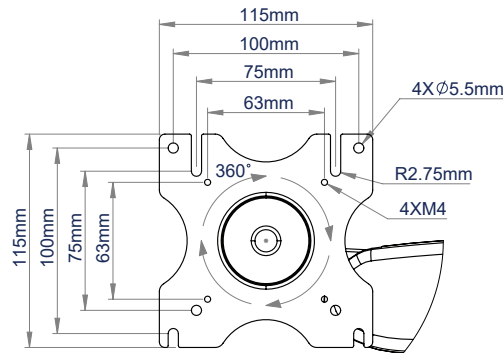

TECHNISCHE DATEN

Empfohlene Bildschirmgröße	bis zu 28"
Max. Gewicht	9kg
VESA®-Kompatibilität	75 x 75 & 100 x 100
Neigung	+ 90°/- 65°
Schwenkung an der Wand	180°
Schwenkung am Interface	220°
Höhenverstellung des Arms	303mm
Rotation des Bildschirms	360°
Maximale Reichweite	643mm

Integriertes Kabelmanagement in der gesamten Halterung für eine ordentliche und elegante Installation

Schwenkung am Interface bis zu 220°

Vollständige Verstellbarkeit ermöglicht einfache Positionierung des Bildschirms

Einfache, 'Einhak'-Bildschirminstallation

DRAUFSICHT

SEITENANSICHT

VORDERANSICHT

VORDERANSICHT - INTERFACE

VORDERANSICHT - WANDHALTERUNG

VERPACKUNGSMATERIALIEN

FARBE:	AUFTRAGSREF:	EAN-CODE:	UMKARTONMENGE:	INNENKARTONMENGE:	UMKARTONGEWICHT:	UMKARTONVOLUMEN:
Schwarz	BT7385/B	5019318305276	1	0	5.96kg	0.04m ³

ZUBEHÖR UND VERWANDTE PRODUKTE

BT7384
Vollbewegliche Doppelbildschirm-Tischhalterung für Bildschirme bis zu 28"

BT7383
Vollbewegliche Doppelarm-Tischhalterung für Bildschirme bis zu 28"

BT7382
Vollbewegliche Einarm-Schreibtischhalterung für Bildschirme bis zu 28"