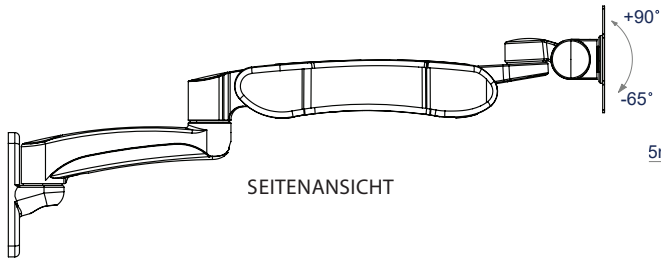

TECHNISCHE DATEN

Empfohlene Bildschirmgröße	bis zu 28"
Max. Gewicht	9kg
VESA®-Kompatibilität	75 x 75 & 100 x 100
Neigung	+ 90°/- 65°
Schwenkung an der Wand	180°
Schwenkung am Interface	220°
Höhenverstellung des Arms	303mm
Rotation des Bildschirms	360°
Maximale Reichweite	643mm

MERKMALE

- Für die Wandmontage eines Bildschirms konzipiert
- Werkzeuglose Bildschirmrotation für die Ausrichtung im Hoch- und Querformat
- Wandhalterung mit Doppelgelenkarm aus haltbarem Aluminium mit Pulverbeschichtung
- 3 Schwenkpunkte, an der Wand, am Armgelenk und am Interface
- Integrierte Kabelführung
- Einfaches 'Einhak'-System
- Alle Montageteile im Lieferumfang enthalten

Integriertes Kabelmanagement in der gesamten Halterung für eine ordentliche und elegante Installation

Schwenkung am Interface bis zu 220°

Vollständige Verstellbarkeit ermöglicht einfache Positionierung des Bildschirms

Einfache, 'Einhak'-Bildschirminstallation

DRAUFSICHT

SEITENANSICHT

VORDERANSICHT

VORDERANSICHT - INTERFACE

VORDERANSICHT - WANDHALTERUNG

VERPACKUNGSMATERIALIEN

FARBE:	AUFTRAGSREF:	EAN-CODE:	UMKARTONMENGE:	INNENKARTONMENGE:	UMKARTONGEWICHT:	UMKARTONVOLUMEN:
Schwarz	BT7385/B	5019318305276	1	0	5.96kg	0.04m ³