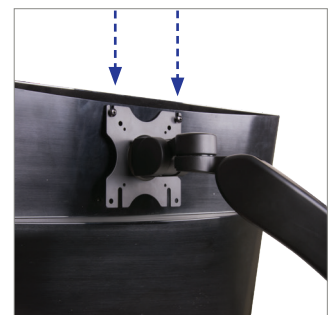

BT7385

VOLLBEWEGLICHE DOPPELARM- WANDHALTERUNG

Die BT7385 ist eine vollbewegliche Doppelarm-Wandhalterung für Monitore und Displays bis zu 28". Der Doppelgelenkarm bietet eine Bildschirmrotation von 360°, eine einfache Neigungs- und Höhenverstellung sowie drei Schwenkpunkte: 180° an der Wand, 360° am zentralen Drehpunkt und 220° am Interface. Dies ermöglicht eine schnelle und einfache Neupositionierung der montierten Bildschirme, um sie je nach Bedarf an unterschiedliche Zwecke anzupassen. Für eine ordentliche Installation ist in der gesamten Halterung Kabelführung integriert.

TECHNISCHE DATEN

Empfohlene Bildschirmgröße	bis zu 28"
Max. Gewicht	9kg
VESA®-Kompatibilität	75 x 75 & 100 x 100
Neigung	+ 90°/- 65°
Schwenkung an der Wand	180°
Schwenkung am Interface	220°
Höhenverstellung des Arms	303mm
Rotation des Bildschirms	360°
Maximale Reichweite	643mm

MERKMALE

- Für die Wandmontage eines Bildschirms konzipiert
- Werkzeuglose Bildschirmrotation für die Ausrichtung im Hoch- und Querformat
- Wandhalterung mit Doppelgelenkarm aus haltbarem Aluminium mit Pulverbeschichtung
- 3 Schwenkpunkte, an der Wand, am Armgelenk und am Interface
- Integrierte Kabelführung
- Einfaches 'Einhak'-System
- Alle Montageteile im Lieferumfang enthalten

Integriertes Kabelmanagement in der gesamten Halterung für eine ordentliche und elegante Installation

Schwenkung am Interface bis zu 220°

Vollständige Verstellbarkeit ermöglicht einfache Positionierung des Bildschirms