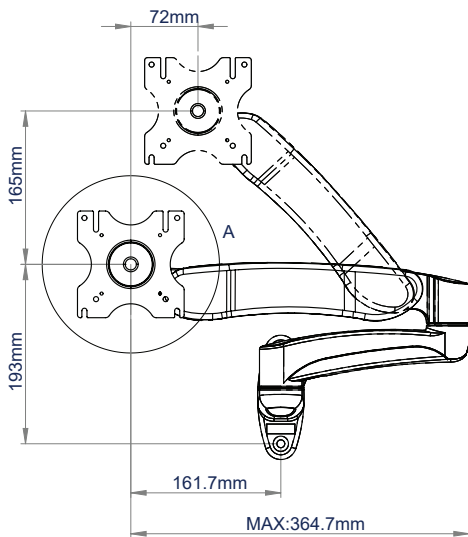

TECHNISCHE DATEN

Empfohlene Bildschirmgröße	bis zu 28"
Max. Gewicht	9kg
VESA®-Kompatibilität	75 x 75 & 100 x 100
Neigung	+ 90°/- 65°
Schwenkung an der Wand	180°
Schwenkung am Interface	220°
Höhenverstellung des Arms	303mm
Rotation des Bildschirms	360°
Maximale Reichweite	643mm

MERKMALE

- Für die Wandmontage eines Bildschirms konzipiert
- Werkzeuglose Bildschirmrotation für die Ausrichtung im Hoch- und Querformat
- Wandhalterung mit Doppelgelenkarm aus haltbarem Aluminium mit Pulverbeschichtung
- 3 Schwenkpunkte, an der Wand, am Armgelenk und am Interface
- Integrierte Kabelführung
- Einfaches 'Einhak'-System
- Alle Montageteile im Lieferumfang enthalten

Integriertes Kabelmanagement in der gesamten Halterung für eine ordentliche und elegante Installation

Schwenkung am Interface bis zu 220°

Vollständige Verstellbarkeit ermöglicht einfache Positionierung des Bildschirms

Einfache, 'Einhak'-Bildschirminstallation

DRAUFSICHT

SEITENANSICHT

VORDERANSICHT

VORDERANSICHT - INTERFACE

VORDERANSICHT - WANDHALTERUNG

VERPACKUNGSMATERIALIEN

FARBE:	AUFTRAGSREF:	EAN-CODE:	UMKARTONMENGE:	INNENKARTONMENGE:	UMKARTONGEWICHT:	UMKARTONVOLUMEN:
Schwarz	BT7385/B	5019318305276	1	0	5.96kg	0.04m ³