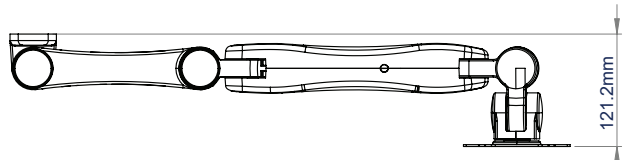

VORDERANSICHT - INTERFACE

VERPACKUNGSMATERIALIEN

FARBE:	AUFTRAGSREF:	EAN-CODE:	UMKARTONMENGE:	INNENKARTONMENGE:	UMKARTONGEWICHT:	UMKARTONVOLUMEN:
Schwarz	BT7385/B	5019318305276	1	0	5.96kg	0.04m³

ZUBEHÖR UND VERWANDTE PRODUKTE

© 2016 B-TECH AV MOUNTS. Alle Rechte vorbehalten. Die Informationen in diesem Dokument sind nur für den Zweck der Darstellung und sind nicht für die Installation oder den Betrieb der Produkte zu verwenden. Die Informationen sind ohne Gewährleistung und ohne Haftung für Schäden, die durch die Verwendung der Produkte entstehen. Die Informationen sind ohne Haftung für Schäden, die durch die Verwendung der Produkte entstehen. Die Informationen sind ohne Haftung für Schäden, die durch die Verwendung der Produkte entstehen.