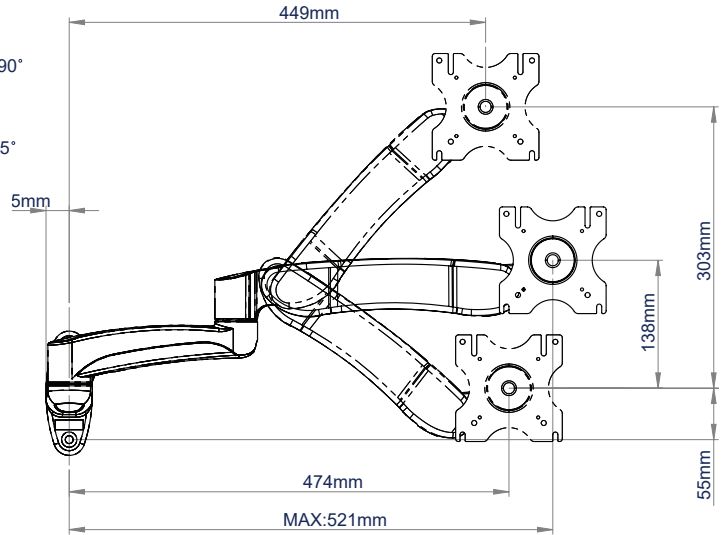

BT7385

VOLLBEWEGLICHE DOPPELARM- WANDHALTERUNG

Die BT7385 ist eine vollbewegliche Doppelarm-Wandhalterung für Monitore und Displays bis zu 28". Der Doppelgelenkarm bietet eine Bildschirmrotation von 360°, eine einfache Neigungs- und Höhenverstellung sowie drei Schwenkpunkte: 180° an der Wand, 360° am zentralen Drehpunkt und 220° am Interface. Dies ermöglicht eine schnelle und einfache Neupositionierung der montierten Bildschirme, um sie je nach Bedarf an unterschiedliche Zwecke anzupassen. Für eine ordentliche Installation ist in der gesamten Halterung Kabelführung integriert.

TECHNISCHE DATEN

Empfohlene Bildschirmgröße	bis zu 28"
Max. Gewicht	9kg
VESA®-Kompatibilität	75 x 75 & 100 x 100
Neigung	+ 90°/- 65°
Schwenkung an der Wand	180°
Schwenkung am Interface	220°
Höhenverstellung des Arms	303mm
Rotation des Bildschirms	360°
Maximale Reichweite	643mm

Integriertes Kabelmanagement in der gesamten Halterung für eine ordentliche und elegante Installation

Schwenkung am Interface bis zu 220°

Vollständige Verstellbarkeit ermöglicht einfache Positionierung des Bildschirms

Einfache, 'Einhak'-Bildschirminstallation

DRAUFSICHT

SEITENANSICHT

VORDERANSICHT

VORDERANSICHT - INTERFACE

VORDERANSICHT - WANDHALTERUNG

VERPACKUNGSMATERIALIEN

FARBE:	AUFTRAGSREF:	EAN-CODE:	UMKARTONMENGE:	INNENKARTONMENGE:	UMKARTONGEWICHT:	UMKARTONVOLUMEN:
Schwarz	BT7385/B	5019318305276	1	0	5.96kg	0.04m ³