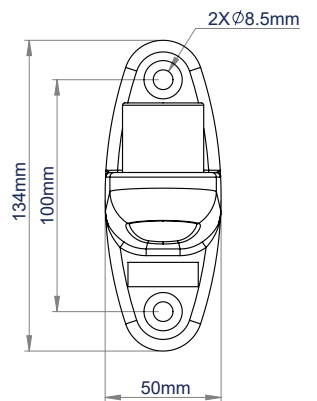

TECHNISCHE DATEN

Empfohlene Bildschirmgröße	bis zu 28"
Max. Gewicht	9kg
VESA®-Kompatibilität	75 x 75 & 100 x 100
Neigung	+ 90°/- 65°
Schwenkung an der Wand	180°
Schwenkung am Interface	220°
Höhenverstellung des Arms	303mm
Rotation des Bildschirms	360°
Maximale Reichweite	643mm

Integriertes Kabelmanagement in der gesamten Halterung für eine ordentliche und elegante Installation

Schwenkung am Interface bis zu 220°

Vollständige Verstellbarkeit ermöglicht einfache Positionierung des Bildschirms

Einfache, 'Einhak'-Bildschirminstallation

DRAUFSICHT

SEITENANSICHT

VORDERANSICHT

VORDERANSICHT - INTERFACE

VORDERANSICHT - WANDHALTERUNG

VERPACKUNGSMATERIALIEN

FARBE:	AUFTRAGSREF:	EAN-CODE:	UMKARTONMENGE:	INNENKARTONMENGE:	UMKARTONGEWICHT:	UMKARTONVOLUMEN:
Schwarz	BT7385/B	5019318305276	1	0	5.96kg	0.04m ³

ZUBEHÖR UND VERWANDTE PRODUKTE

BT7384
Vollbewegliche Doppelbildschirm-Tischhalterung für Bildschirme bis zu 28"

BT7383
Vollbewegliche Doppelarm-Tischhalterung für Bildschirme bis zu 28"

BT7382
Vollbewegliche Einarm-Schreibtischhalterung für Bildschirme bis zu 28"