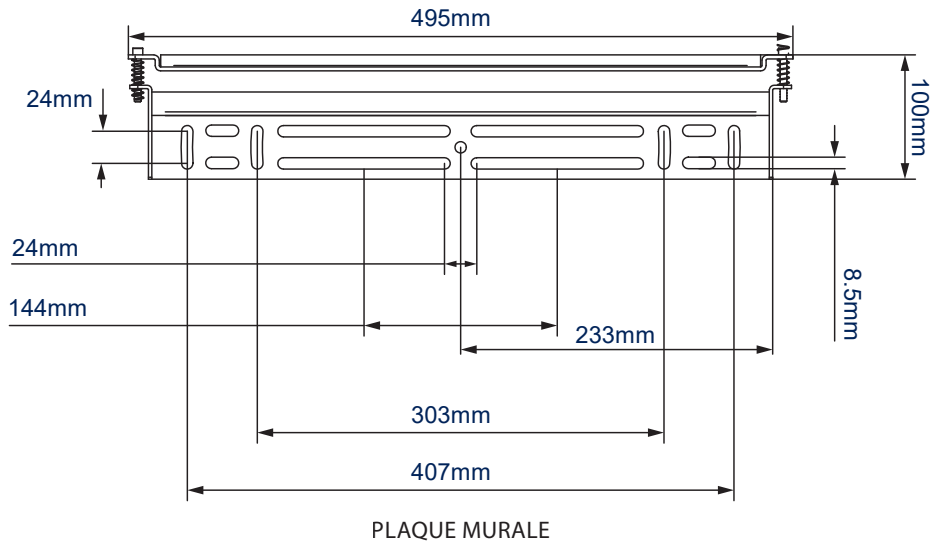

DÉTAILS TECHNIQUES

Taille d'écran recommandée	jusqu'à 55"
Poids max.	50kg
Fixations universelles	jusqu'à 440 x 400mm
Compatibilité VESA®	jusqu'à 400 x 400
Distance du mur	14mm

CARACTÉRISTIQUES

- Conception ultra-fine pour une installation près du mur
- Inclut le système unique Torsion Lock™, des vis et des barres de verrouillage et une clé Allen pour empêcher le retrait non autorisé de l'écran
- Comprend le système OWLS™ (On Wall Levelling System) qui permet à la plaque murale d'être mise à niveau une fois montée, éliminant ainsi le besoin de repercer le mur
- Convient aux murs en béton ou en briques
- Réglage latéral de l'écran une fois monté
- Fourni pré-assemblé pour réduire le temps d'installation
- Installation simple par accrochage avec tout le matériel de montage fourni

55"
140cm

VESA
400

50KG

*Seulement une indication, le montage d'écrans en dehors de la taille recommandée (dans la limite du raisonnable) est possible à condition que l'écran ait un modèle de montage compatible et que la limite de poids ne soit pas dépassée.

Conception ultra-fine pour monter les écrans à seulement 14mm du mur

Alignement de l'écran après installation pour un positionnement parfait à chaque fois

Le système de sécurité breveté Torsion-Lock empêche le retrait non autorisé de l'écran

Tout le matériel de montage est inclus

INFORMATIONS D'EMBALLAGE

COULEUR:	COMMANDE:	CODE EAN:	Q ^{TÉ} CARTON PRINCIPAL:	Q ^{TÉ} CARTON INTÉRIEUR:	POIDS CARTON PRINCIPAL:	CUBAGE CARTON PRINCIPAL:
Noir	BT8210/B	5019318082016	8	2	20.74kg	0.063m ³