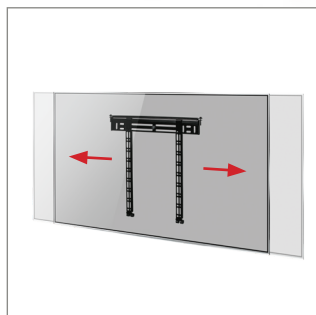

Alignement de l'écran après installation pour un positionnement parfait à chaque fois