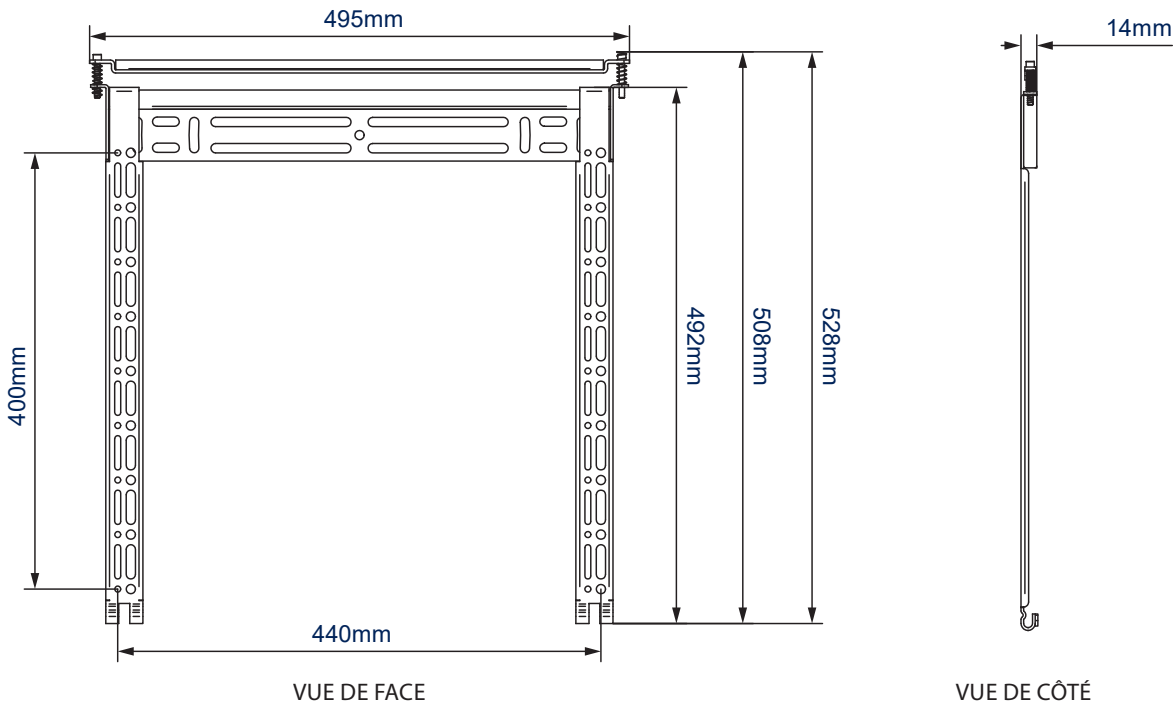

INFORMATIONS D'EMBALLAGE

COULEUR:	COMMANDE:	CODE EAN:	Q^{TÉ} CARTON PRINCIPAL:	Q^{TÉ} CARTON INTÉRIEUR:	POIDS CARTON PRINCIPAL:	CUBAGE CARTON PRINCIPAL:
Noir	BT8210/B	5019318082016	8	2	20.74kg	0.063m³

ACCESSOIRES ET PRODUITS CONNEXES

BT8200	BT8421	BT8220	BT8422

Support mural universel ultra-fin pour les écrans jusqu'à 47"

Support mural universel pour les écrans jusqu'à 55"

Support mural universel ultra-fin pour les écrans jusqu'à 80"

Support mural universel pour les écrans jusqu'à 80"

SS-V3-BT8210-130821-FR