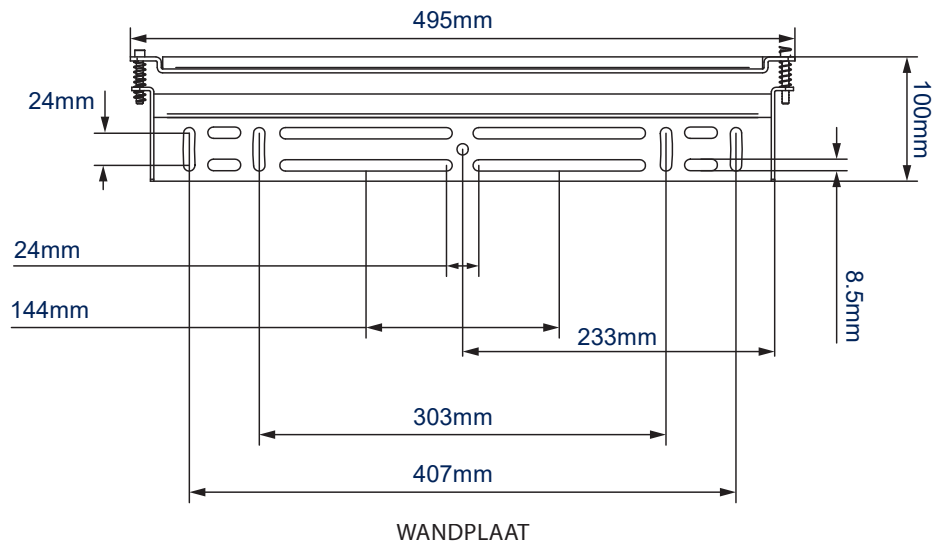

VERZENDINFORMATIE

KLEUR:	BESTELREF:	EAN-CODE:	AANTAL HOOFDKARTONS:	AANTAL BINNENDOZEN:	GEWICHT HOOFDKARTON:	VOLUME HOOFDKARTON:
Zwart	BT8210/B	5019318082016	8	2	20.74kg	0.063m³

ACCESSOIRES EN GERELATEERDE PRODUCTEN

BT8200	BT8421	BT8220	BT8422
Ultraslanke universele flatscreen-wandbeugel voor schermen tot 47"	Universele flatscreen-wandbeugel voor schermen tot 55"	Ultraslanke universele flatscreen-wandbeugel voor schermen tot 80"	Universele flatscreen-wandbeugel voor schermen tot 80"

SS-V3-BT8210-300721-NL

De afbeelding is een illustratie van het product. Het is mogelijk dat het product er anders uitziet. De afbeelding is niet bedoeld om het product te promoten. De afbeelding is niet bedoeld om het product te promoten. De afbeelding is niet bedoeld om het product te promoten.