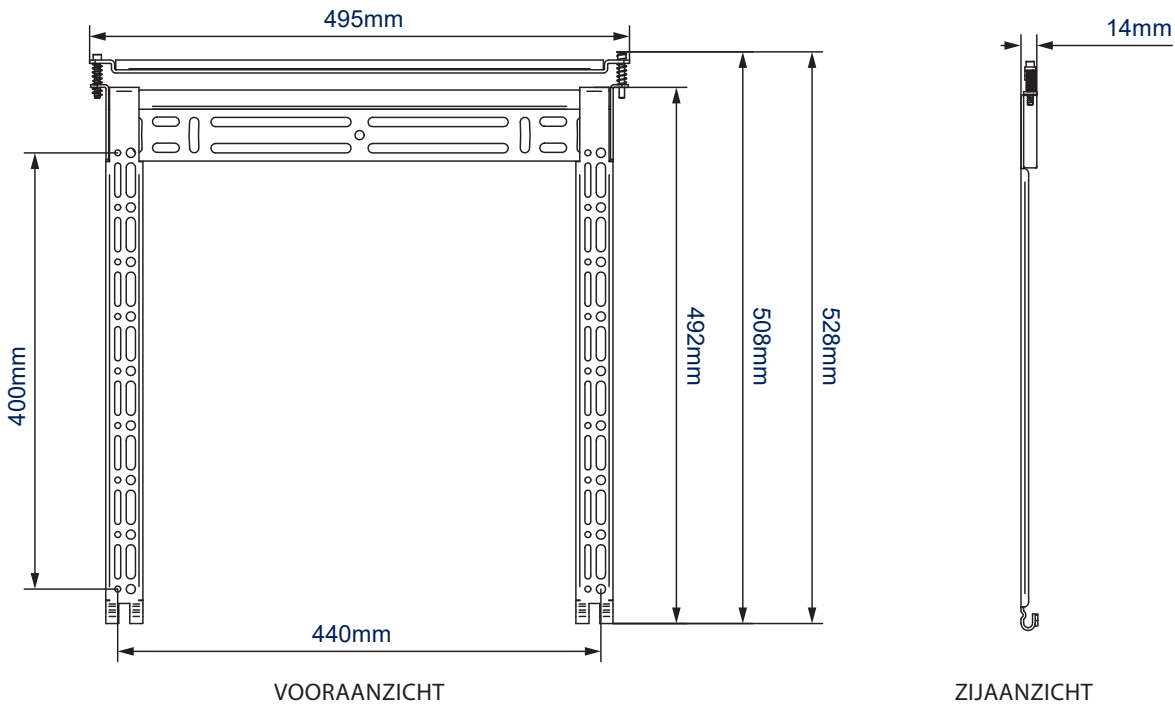

Ultraslank design bevestigt scherm op slechts 14mm van de wand

Schermuitlijning na installatie voor een perfecte plaatsing iedere keer

Gepatenteerd 'Torsion-Lock' sluitsysteem helpt ongeoorloofd verwijderen van schermen voorkomen

Alle montagemateriaal inbegrepen

VERZENDINFORMATIE

KLEUR:	BESTELREF:	EAN-CODE:	AANTAL HOOFDKARTONS:	AANTAL BINNENDOZEN:	GEWICHT HOOFDKARTON:	VOLUME HOOFDKARTON:
Zwart	BT8210/B	5019318082016	8	2	20.74kg	0.063m³

ACCESSOIRES EN GERELATEERDE PRODUCTEN

BT8200	BT8421	BT8220	BT8422
Ultraslanke universele flatscreen-wandbeugel voor schermen tot 47"	Universele flatscreen-wandbeugel voor schermen tot 55"	Ultraslanke universele flatscreen-wandbeugel voor schermen tot 80"	Universele flatscreen-wandbeugel voor schermen tot 80"

SS-V3-BT8210-300721-NL

De afbeelding is een illustratie van het product. Het is mogelijk dat het product er anders uitziet. De afbeelding is niet bedoeld om het product te promoten. De afbeelding is niet bedoeld om het product te promoten. De afbeelding is niet bedoeld om het product te promoten.