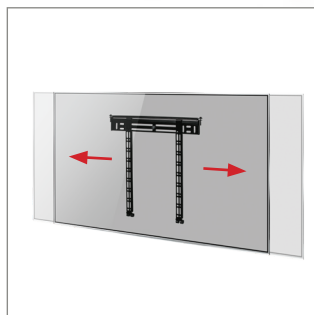

Schermuitlijning na installatie voor een perfecte plaatsing iedere keer