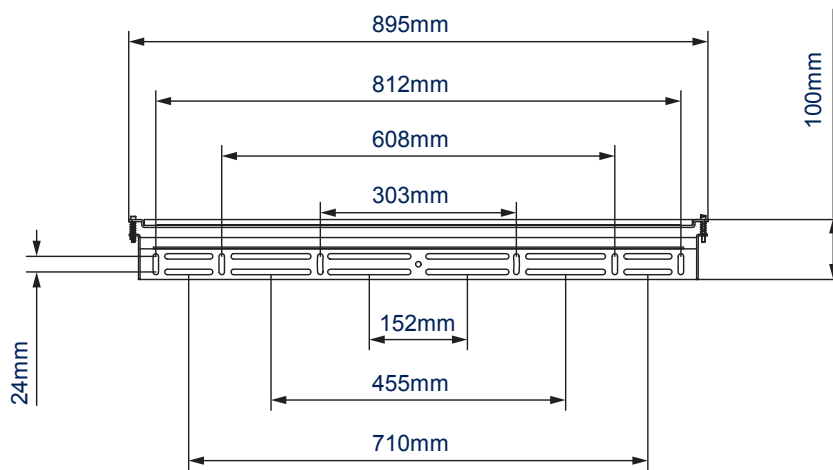

PLACA DE PARED

INFORMACIÓN DE EMBALAJE

COLOR:	REF. DE PEDIDO:	CÓDIGO EAN:	CANT. CAJAS MASTER:	CANT. CAJAS INTERIORES:	PESO CAJAS MASTER:	VOLUMEN CAJAS MASTER:
Negro	BT8220/B	5019318082023	4	2	13.6kg	0.048m³