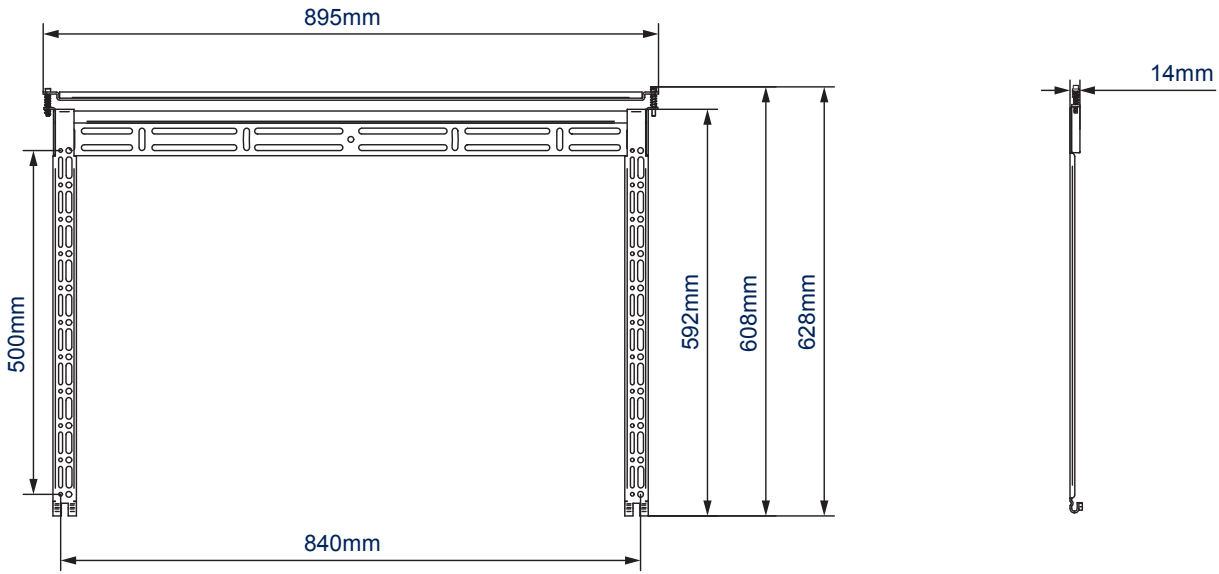

VISTA FRONTAL

VISTA LATERAL