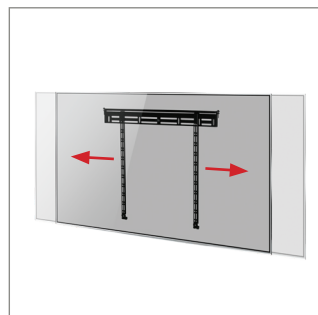

Alineación del monitor después de la instalación para un posicionamiento perfecto cada vez.