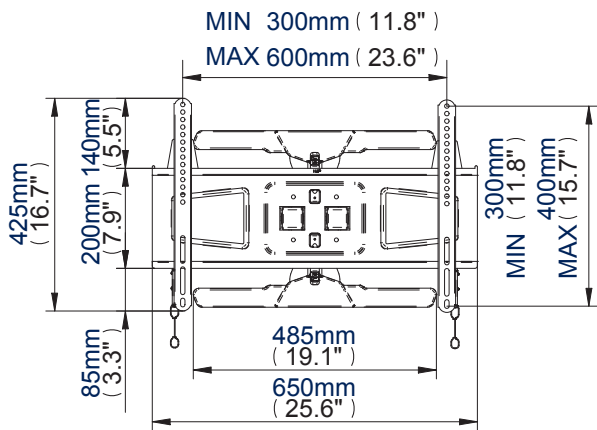

Extra-smalle beugel met dubbele arm draaibaar en met overhelling

Voor meer informatie ga naar www.btechavmounts.com/BT8221

BT8221

Vooranzicht maximaal vooruitgetrokken