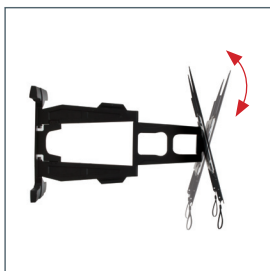

## Extra-smalle beugel met dubbele arm draaibaar en met overhelling

Voor meer informatie ga naar [www.btechavmounts.com/BT8221](http://www.btechavmounts.com/BT8221)

BT8221

mountlogic®  
range

MAXIMALE BEVESTIGINGS  
AFMETINGEN  
HORIZONTAAL: 600mm (23.6")  
VERTICAAL: 400mm (15.7")

### Full-motion muurbeugel met dubbele arm draaibaar en met overhelling

Ontworpen voor grote schermen  
tot 65" (165cm) / 36kg (80lbs)

- Full-motion beugel, ideaal voor hoekinstallatie
- Universele scherm interface geschikt voor schermen met VESA en zonder VESA patroon van 300 x 300mm tot 600 x 400mm
- Makkelijk instelbare overhelling +/- 15° (zonder gereedschap)
- Beschikt over 3 draaipunten: 180° tegen de muur, 360° op het middelpunt en 180° aan de interface
- Extra smal ontwerp, slechts 37mm (1.5") van de muur wanneer toegeplooid
- Kan tot 560mm (22") van de muur
- Inclusief covers voor over de bevestigingen
- Ingewerkte waterpas en kabelgoot
- Geschikt voor betonnen, bakstenen of valse muren tot 400mm
- Eenvoudige 'hook on' installatie
- Beschikbaar in Satijn zwarte afwerking

Beschikt over +/- 15° overhelling  
zonder gereedschap voor een  
optimale positionering

Beschikt over 3 draaipunten: 180°  
aan de muur, 360° in het midden  
en 180° aan de interface

Mogelijkheid tot beveiliging  
(Hangslot niet inbegrepen)