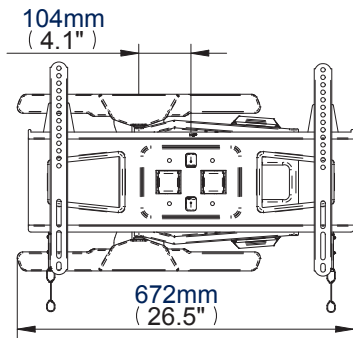

## Extra-smalle beugel met dubbele arm draaibaar en met overhelling

Voor meer informatie ga naar [www.btechavmounts.com/BT8221](http://www.btechavmounts.com/BT8221)

BT8221

mountlogic®  
range

MAXIMALE BEVESTIGINGS  
AFMETINGEN  
HORIZONTAAL: 600mm (23.6")  
VERTICAAL: 400mm (15.7")

### Full-motion muurbeugel met dubbele arm draaibaar en met overhelling

Ontworpen voor grote schermen  
tot 65" (165cm) / 36kg (80lbs)

- Full-motion beugel, ideaal voor hoekinstallatie
- Universele scherm interface geschikt voor schermen met VESA en zonder VESA patroon van 300 x 300mm tot 600 x 400mm
- Makkelijk instelbare overhelling +/- 15° (zonder gereedschap)
- Beschikt over 3 draaipunten: 180° tegen de muur, 360° op het middelpunt en 180° aan de interface
- Extra smal ontwerp, slechts 37mm (1.5") van de muur wanneer toegeplooid
- Kan tot 560mm (22") van de muur
- Inclusief covers voor over de bevestigingen
- Ingewerkte waterpas en kabelgoot
- Geschikt voor betonnen, bakstenen of valse muren tot 400mm
- Eenvoudige 'hook on' installatie
- Beschikbaar in Satijn zwarte afwerking

### Extra-smalle beugel met dubbele arm draaibaar en met overhelling

Voor meer informatie ga naar [www.btechavmounts.com/BT8221](http://www.btechavmounts.com/BT8221)

**BT8221**

Vooranzicht maximaal vooruitgetrokken

Vooranzicht maximaal zijdelings uitgetrokken

Vooranzicht vlak tegen de muur

Zijaanzicht vlak tegen de muur

Zijaanzicht maximaal uitgetrokken

Achteraanzicht van de bevestigingsplaat

Kleur:	Referentie:	EAN Code:	Aantal per doos:	Aantal per verpakking:	Gewicht per doos:	m <sup>3</sup> :
Zwart	BT8221/B	5019318759031	4	N/A	35.5kg (78.3lbs)	0.097m <sup>3</sup> (3.44cuft)