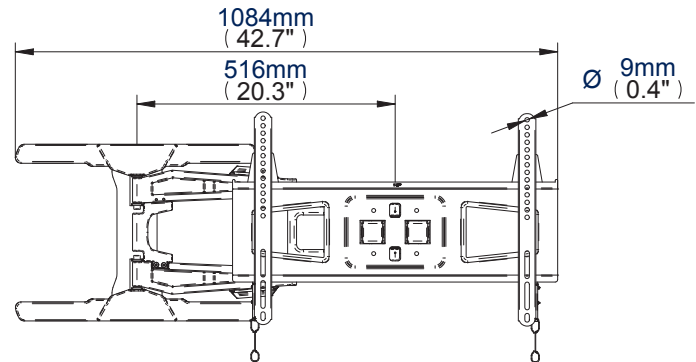

## Extra-smalle beugel met dubbele arm draaibaar en met overhelling

Voor meer informatie ga naar [www.btechavmounts.com/BT8221](http://www.btechavmounts.com/BT8221)

BT8221

mountlogic®  
range

MAXIMALE BEVESTIGINGS  
AFMETINGEN  
HORIZONTAAL: 600mm (23.6")  
VERTICAAL: 400mm (15.7")

### Full-motion muurbeugel met dubbele arm draaibaar en met overhelling

Ontworpen voor grote schermen  
tot 65" (165cm) / 36kg (80lbs)

- Full-motion beugel, ideaal voor hoekinstallatie
- Universele scherm interface geschikt voor schermen met VESA en zonder VESA patroon van 300 x 300mm tot 600 x 400mm
- Makkelijk instelbare overhelling +/- 15° (zonder gereedschap)
- Beschikt over 3 draaipunten: 180° tegen de muur, 360° op het middelpunt en 180° aan de interface
- Extra smal ontwerp, slechts 37mm (1.5") van de muur wanneer toegeplooid
- Kan tot 560mm (22") van de muur
- Inclusief covers voor over de bevestigingen
- Ingewerkte waterpas en kabelgoot
- Geschikt voor betonnen, bakstenen of valse muren tot 400mm
- Eenvoudige 'hook on' installatie
- Beschikbaar in Satijn zwarte afwerking

Beschikt over +/- 15° overhelling  
zonder gereedschap voor een  
optimale positionering

Beschikt over 3 draaipunten: 180°  
aan de muur, 360° in het midden  
en 180° aan de interface

Mogelijkheid tot beveiliging  
(Hangslot niet inbegrepen)

Vooranzicht maximaal zijdelings uitgetrokken

Vooranzicht vlak tegen de muur

Zijaanzicht vlak tegen de muur

Zijaanzicht maximaal uitgetrokken

Achteraanzicht van de bevestigingsplaat

Kleur:	Referentie:	EAN Code:	Aantal per doos:	Aantal per verpakking:	Gewicht per doos:	m <sup>3</sup> :
Zwart	BT8221/B	5019318759031	4	N/A	35.5kg (78.3lbs)	0.097m <sup>3</sup> (3.44cuft)