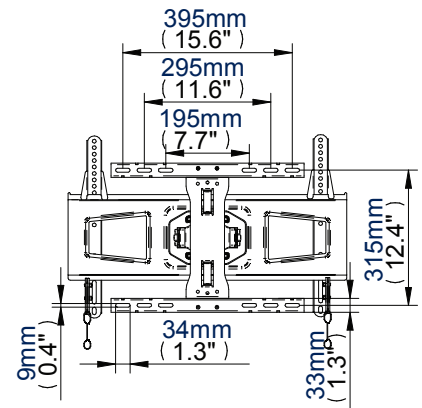

## Extra-smalle beugel met dubbele arm draaibaar en met overhelling

Voor meer informatie ga naar [www.btechavmounts.com/BT8221](http://www.btechavmounts.com/BT8221)

BT8221

mountlogic®  
range

MAXIMALE BEVESTIGINGS  
AFMETINGEN  
HORIZONTAAL: 600mm (23.6")  
VERTICAAL: 400mm (15.7")

Vooranzicht maximaal zijdelings uitgetrokken

Vooranzicht vlak tegen de muur

Zijaanzicht vlak tegen de muur

Zijaanzicht maximaal uitgetrokken

Achteraanzicht van de bevestigingsplaat

Kleur:	Referentie:	EAN Code:	Aantal per doos:	Aantal per verpakking:	Gewicht per doos:	m <sup>3</sup> :
Zwart	BT8221/B	5019318759031	4	N/A	35.5kg (78.3lbs)	0.097m <sup>3</sup> (3.44cuft)