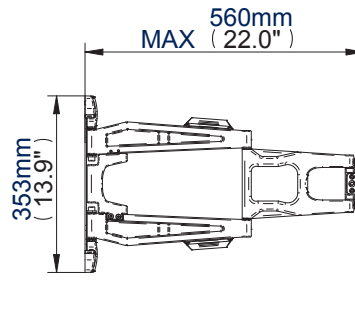

## Extra-smalle beugel met dubbele arm draaibaar en met overhelling

Voor meer informatie ga naar [www.btechavmounts.com/BT8221](http://www.btechavmounts.com/BT8221)

BT8221

mountlogic®  
range

MAXIMALE BEVESTIGINGS  
AFMETINGEN  
HORIZONTAAL: 600mm (23.6")  
VERTICAAL: 400mm (15.7")

### Full-motion muurbeugel met dubbele arm draaibaar en met overhelling

Ontworpen voor grote schermen  
tot 65" (165cm) / 36kg (80lbs)

- Full-motion beugel, ideaal voor hoekinstallatie
- Universele scherm interface geschikt voor schermen met VESA en zonder VESA patroon van 300 x 300mm tot 600 x 400mm
- Makkelijk instelbare overhelling +/- 15° (zonder gereedschap)
- Beschikt over 3 draaipunten: 180° tegen de muur, 360° op het middelpunt en 180° aan de interface
- Extra smal ontwerp, slechts 37mm (1.5") van de muur wanneer toegeplooid
- Kan tot 560mm (22") van de muur
- Inclusief covers voor over de bevestigingen
- Ingewerkte waterpas en kabelgoot
- Geschikt voor betonnen, bakstenen of valse muren tot 400mm
- Eenvoudige 'hook on' installatie
- Beschikbaar in Satijn zwarte afwerking

### Extra-smalle beugel met dubbele arm draaibaar en met overhelling

Voor meer informatie ga naar [www.btechavmounts.com/BT8221](http://www.btechavmounts.com/BT8221)

**BT8221**

Vooranzicht maximaal vooruitgetrokken

Vooranzicht maximaal zijdelings uitgetrokken

Vooranzicht vlak tegen de muur

Zijaanzicht vlak tegen de muur

Zijaanzicht maximaal uitgetrokken

Achteraanzicht van de bevestigingsplaat

Kleur:	Referentie:	EAN Code:	Aantal per doos:	Aantal per verpakking:	Gewicht per doos:	m <sup>3</sup> :
Zwart	BT8221/B	5019318759031	4	N/A	35.5kg (78.3lbs)	0.097m <sup>3</sup> (3.44cuft)