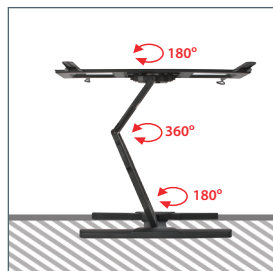

## Extra-smalle beugel met dubbele arm draaibaar en met overhelling

Voor meer informatie ga naar [www.btechavmounts.com/BT8221](http://www.btechavmounts.com/BT8221)

BT8221

mountlogic®  
range

MAXIMALE BEVESTIGINGS  
AFMETINGEN  
HORIZONTAAL: 600mm (23.6")  
VERTICAAL: 400mm (15.7")

### Full-motion muurbeugel met dubbele arm draaibaar en met overhelling

Ontworpen voor grote schermen  
tot 65" (165cm) / 36kg (80lbs)

- Full-motion beugel, ideaal voor hoekinstallatie
- Universele scherm interface geschikt voor schermen met VESA en zonder VESA patroon van 300 x 300mm tot 600 x 400mm
- Makkelijk instelbare overhelling +/- 15° (zonder gereedschap)
- Beschikt over 3 draaipunten: 180° tegen de muur, 360° op het middelpunt en 180° aan de interface
- Extra smal ontwerp, slechts 37mm (1.5") van de muur wanneer toegeplooid
- Kan tot 560mm (22") van de muur
- Inclusief covers voor over de bevestigingen
- Ingewerkte waterpas en kabelgoot
- Geschikt voor betonnen, bakstenen of valse muren tot 400mm
- Eenvoudige 'hook on' installatie
- Beschikbaar in Satijn zwarte afwerking

Beschikt over +/- 15° overhelling  
zonder gereedschap voor een  
optimale positionering

Beschikt over 3 draaipunten: 180°  
aan de muur, 360° in het midden  
en 180° aan de interface

Mogelijkheid tot beveiliging  
(Hangslot niet inbegrepen)