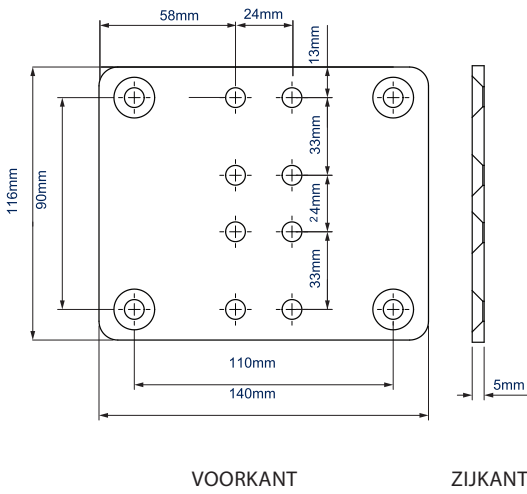

Het modulaire System X-gamma laat toe om **BT8332**-installaties volledig naar uw wensen te combineren en zo de perfect aangepaste oplossing te creëren. Hieronder vindt u de technische tekeningen van de standaard-elementen die in elke BT8332-configuratie voorkomen: **BT7822** plafondbeugel, **BT8390-CFK** Paalring-bevestigingskit, **BT7850** Ø50mm-palen en **BT8390** montagerails (beschikbaar in de hieronder afgebeelde afmetingen). Uw wensen doorgeven kan online via de System X-configuratietool op onze website www.btechavmounts.com/systemx-configurator. Alle afmetingen worden automatisch berekend om aan uw montage-behoefte te voldoen.

BT8390-CFK PAALRINGBEVESTIGINGSKIT