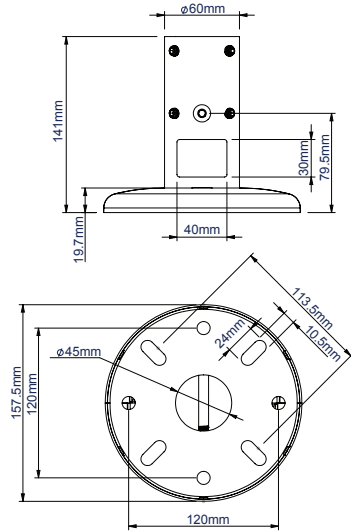

BT7822 PLAFOND/VLOERBEUGEL