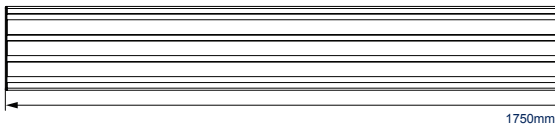

BT8390-030

BT8390-175