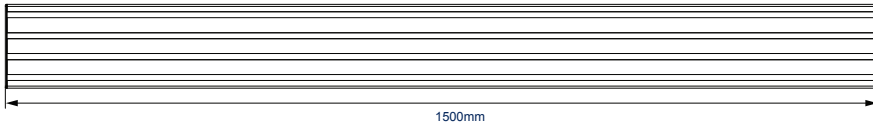

BT8390-050

BT8390-150