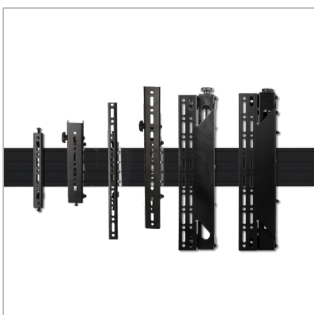

**GESCHIKT
VOOR
BACK-TO-BACK
MONTAGE**

BT8332

UNIVERSELE MODULAIRE MENUBORD-PLAFONDBEUGEL

BT8332 is een modulaair wandmontagesysteem voor kleine of grote menuborden in zowel landschap- als portretformaat. Het display kan tot +20° gekanteld worden, wat de zichtbaarheid kan verhogen en ideaal is voor in bijvoorbeeld fastfood-restaurants. BT8332 maakt deel uit van het System X-gamma en kan dus op talloze manieren gemonteerd worden. Via de online configuratietool van B-Tech kan het menubord naar uw wensen samengesteld en besteld worden (zie rechtsonder).

KENMERKEN

- Dit universele design is geschikt voor alle schermen t.e.m. 50kg (per scherm)
- Hoogwaardige esthetische kwaliteit
- Geschikt voor verticale, horizontale en back-to-back configuraties
- Zowel vaste als kantelbare interface-armen beschikbaar
- Interface-armen voor verticale opstelling van XXL schermen, met verticale bevestiging t.e.m. 800mm of 1200mm
- Alle armen bevatten verstelschroeven om de schermhoogte aan te passen
- De kantelarmen laten +20° kanteling toe voor een betere zichtbaarheid van installaties boven ooghoogte
- De rails komen in verschillende lengtes (en kunnen verbonden worden)
- TÜV gecertificeerde

Probeer nu op www.btechavmounts.com/systemx-configurator

Keuze tussen vaste, kantelbare of pop-out interface-armen beschikbaar om aan verschillende installatie-eisen te voldoen

Geschikt voor verticale, horizontale en back-to-back configuraties