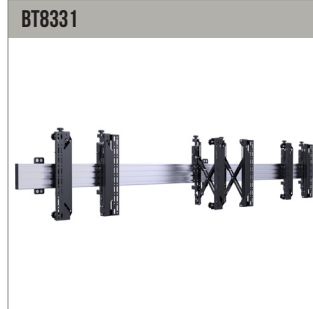

BT8331
Universele modulaire pop-in, pop-out menubordbeugel voor menubord-configuraties