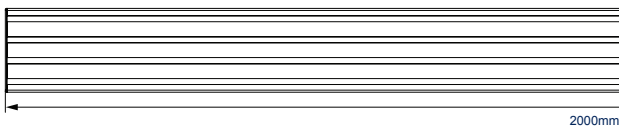

BT8390 MONTAGERAIL-LENGTES

BT8390-200