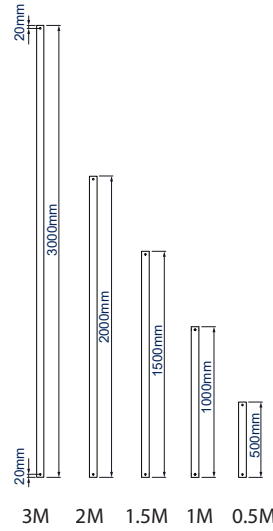

BT7850 Ø50M-PALEN