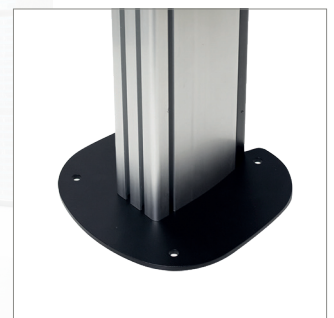

适用于 LG
LAEC015 136"
多合一
LED 显示器

BT83LAEC015-B

固定式挂架

适用于 LG 136" LED 多合一 ESSENTIAL系列

BT83LAEC015是一款地面固定式的安装解决方案，设计专用于LG LAEC015 136“多合一Essential系列的LED显示器。时尚而简单的设计可让您轻松快捷地在一小时左右安装完毕。多合一显示器由两个机柜组成，每个机柜均装上我们的挂臂即可挂在支架上，将机柜推至一起并使用LG的锁定机制固定到位。小巧的螺栓固定式底座占用空间小，适用于低调的密闭区域安装。

挂架规格

显示器固定方法	通过带挂钩的挂臂从后部安装
颜色（立柱和水平杆）	黑色或银色
颜色（底座和挂臂）	黑色
仅供室内使用	

挂架特点

- 专为LG LAEC015 136" 多合一Essential系列LED显示器设计和配置
- 简单的“挂钩”设计
- 占地面积小，便于密闭区域安装
- 集成电缆管理，安装整洁
- 落地式和移动式方案可选
- 包含所有安装配件

简单的“挂钩”设计

占地面积小，适用密闭区域安装