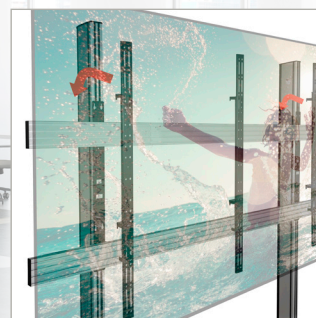

适用于 LG
LAEC015 136"
多合一
LED 显示器

BT83LAEC015-B

固定式挂架

适用于 LG 136" LED 多合一 ESSENTIAL系列

BT83LAEC015是一款地面固定式的安装解决方案，设计专用于LG LAEC015 136“多合一Essential系列的LED显示器。时尚而简单的设计可让您轻松快捷地在一小时左右安装完毕。多合一显示器由两个机柜组成，每个机柜均装上我们的挂臂即可挂在支架上，将机柜推至一起并使用LG的锁定机制固定到位。小巧的螺栓固定式底座占用空间小，适用于低调的密闭区域安装。

挂架规格

显示器固定方法	通过带挂钩的挂臂从后部安装
颜色（立柱和水平杆）	黑色或银色
颜色（底座和挂臂）	黑色
仅供室内使用	

挂架特点

- 专为LG LAEC015 136" 多合一Essential系列LED显示器设计和配置
- 简单的“挂钩”设计
- 占地面积小，便于密闭区域安装
- 集成电缆管理，安装整洁
- 落地式和移动式方案可选
- 包含所有安装配件

简单的“挂钩”设计

占地面积小，适用密闭区域安装