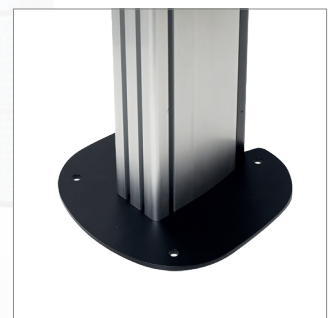

## VASTGESCHROEFDE STAND FOR LG 136" LED ALL-IN-ONE ESSENTIAL SERIES

VOOR LG  
LAEC015 136"  
ALL-IN-ONE  
LED-SCHERM

De BT83LAEC015-B is een vastgeschroefde stand speciaal ontworpen voor het LG LAEC015 136" All-in-One Essential Series LED-scherm. Het stijlvol maar eenvoudig design zorgt voor een vlotte installatie in minder dan een uur. Het All-in-One-scherm bestaat uit twee panelen en de interface-armen worden op elk paneel gemonteerd en eenvoudig aan de stand gehaakt. De panelen kunnen vervolgens in elkaar geschoven worden waarna het LG-vergrendelmechanisme ze op hun plaats houdt. Door de kleine vastgeschroefde basis is een onopvallende installatie in besloten ruimtes mogelijk.

### TECHNISCHE GEGEVENS

Bevestigingsmethode paneel	Achtereaan gemonteerd met inhaakbare interface-armen
Kleur (kolommen en rails)	Zwart of zilver
Kleur (basis en interface-armen)	Zwart
Enkel voor binnengebruik	

### KENMERKEN

- Speciaal ontworpen en geconfigureerd voor LG LAEC015 136" All-in-One Essential Series LED-scherm
- Eenvoudig inhaak-systeem
- Kleine vastgeschroefde basis voor onopvallende installatie in besloten ruimtes
- Geïntegreerd kabelbeheer voor een ordelijke en verzorgde installatie
- Vrijstaande en mobiele versies ook beschikbaar
- Alle bevestigings- en montageschroeven zijn inbegrepen

Eenvoudig inhaak-systeem

Kleine vastgeschroefde basis voor onopvallende installatie in krappe ruimtes