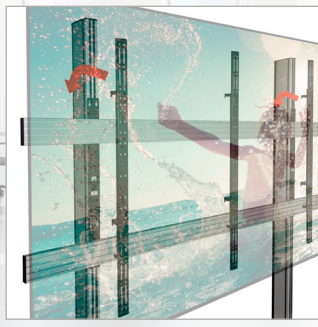

## VERSCHRAUBTER STANDFUß FÜR LG 136" LED SERIE "ALL-IN-ONE ESSENTIAL"

Der BT83LAEC015-B ist ein verschraubter Standfuß, der speziell für den LAEC015 136" LED-Bildschirm aus der "All-in-One Essential" Serie von LG entwickelt wurde. Das elegante und schlichte Design ermöglicht eine schnelle Installation in weniger als einer Stunde. Der All-in-One-Bildschirm besteht aus zwei Paneelen. Die Interface-Arme werden an jedem Panel angebracht und einfach in den Ständer eingehakt; die Paneele können dann zusammengeschoben und mit dem Verriegelungsmechanismus von LG fixiert werden. Die kleine, verschraubte Basis ermöglicht eine unauffällige Installation in beengten Bereichen.

TECHNISCHE DATEN	
Panel-Befestigungsmethode	Hinten montiert via einhkbare Interface-Arme
Farbe (Säulen und Schienen)	Schwarz oder silber
Farbe (Bodenplatte und Interface-Arme)	Schwarz
Nur für Innenanwendung	

### MERKMALE

- Speziell für den LAEC015 136" Serie "All-in-One Essential" LED-Bildschirm von LG entwickelt und konfiguriert
- Einfaches "Einhak"-System
- Kleine, verschraubte Basis für unauffällige Installation in beengten Bereichen
- Integrierte Kabelführung sorgt für Ordnung
- Mobile und freistehende Versionen ebenfalls erhältlich
- Alle Montageteile im Lieferumfang enthalten

Einfaches "Einhak"-System

Kleine Grundfläche für eine unauffällige Installation in beengten Bereichen