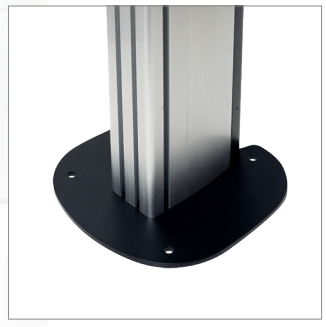

Kleine Grundfläche für eine unauffällige Installation in beengten Bereichen