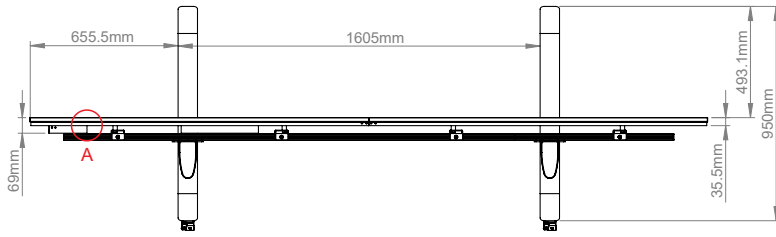

挂架规格

显示器固定方法	通过带挂钩的挂臂从后部安装
颜色（立柱和水平杆）	黑色或银色
颜色（底座和挂臂）	黑色
仅供室内使用	

挂架特点

- 专为LG LAEC015 136" 多合一Essential系列LED显示器设计和配置
- 简单的“挂钩”设计
- 包括4“无痕锁定/制动脚轮
- 还包括可调节的水平脚垫，用于静态，落地式安装
- 集成电缆管理，安装整洁
- 落地式和螺栓固定式方案可选
- 包含所有安装配件

简单的“挂钩”设计

包括4“无痕锁定/制动脚轮

细节图 A
比例 1:5

俯视图

后视图

侧视图

包装信息

颜色:	型号:	EAN编码:
黑色底座, 银色立柱和水平杆	BT83LAEC015-M/BS	5019318304859
黑色底座, 黑色立柱和水平杆	BT83LAEC015-M/BB	5019318304866