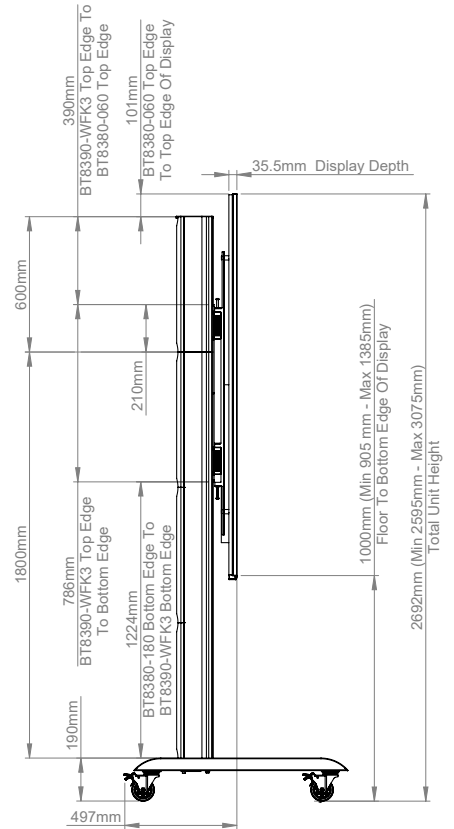

挂架规格

显示器固定方法	通过带挂钩的挂臂从后部安装
颜色（立柱和水平杆）	黑色或银色
颜色（底座和挂臂）	黑色
仅供室内使用	

挂架特点

- 专为LG LAEC015 136" 多合一Essential系列LED显示器设计和配置
- 简单的“挂钩”设计
- 包括4“无痕锁定/制动脚轮
- 还包括可调节的水平脚垫，用于静态，落地式安装
- 集成电缆管理，安装整洁
- 落地式和螺栓固定式方案可选
- 包含所有安装配件

简单的“挂钩”设计

包括4“无痕锁定/制动脚轮

细节图 A
比例 1:5

俯视图

后视图

侧视图

包装信息

颜色:	型号:	EAN编码:
黑色底座, 银色立柱和水平杆	BT83LAEC015-M/BS	5019318304859
黑色底座, 黑色立柱和水平杆	BT83LAEC015-M/BB	5019318304866

配件及相关产品

BT83LAEC015-S

落地式 适用于LG 136" 多合一LED显示器

BT83LAEC015-B

螺栓固定式 适用于LG 136" 多合一LED显示器

BT7882

AV支架可直接连接到立柱或水平杆上以放置AV和IT硬件及布线

BT7032