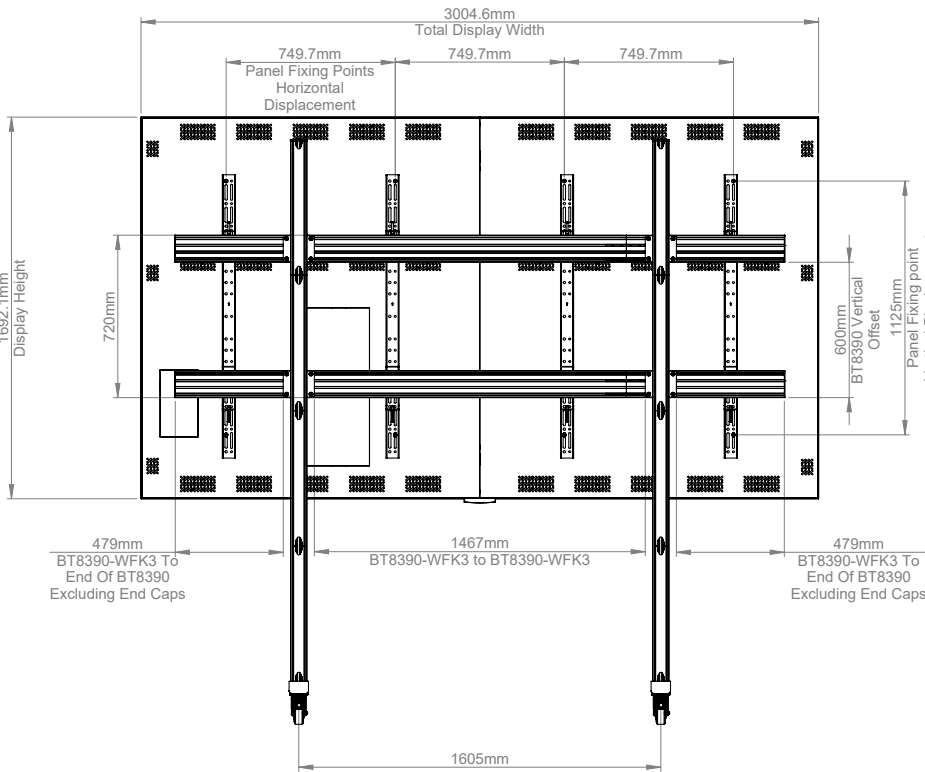

适用于 LG
LAEC015 136"
多合一
LED 显示器

BT83LAEC015-M

移动式挂架

适用于 LG 136" LED 多合一 ESSENTIAL系列

BT83LAEC015-M是一款移动式的挂架安装解决方案，设计专用于LG LAEC015 136" 多合一Essential系列的LED显示器。时尚而简单的设计可让您轻松快捷地在一小时左右安装完毕。多合一显示器由两个机柜组成，每个机柜均装上我们的挂臂即可挂在支架上，将机柜推至一起并使用LG的锁定机制固定到位。底座带有锁定/制动脚轮，易于变更挂架位置而不会在地板上留下痕迹或擦伤地板表面。

挂架规格

显示器固定方法	通过带挂钩的挂臂从后部安装
颜色（立柱和水平杆）	黑色或银色
颜色（底座和挂臂）	黑色
仅供室内使用	

挂架特点

- 专为LG LAEC015 136" 多合一Essential系列LED显示器设计和配置
- 简单的“挂钩”设计
- 包括4“无痕锁定/制动脚轮
- 还包括可调节的水平脚垫，用于静态，落地式安装
- 集成电缆管理，安装整洁
- 落地式和螺栓固定式方案可选
- 包含所有安装配件

简单的“挂钩”设计

包括4“无痕锁定/制动脚轮

细节图 A
比例 1:5

俯视图

后视图

侧视图

包装信息

颜色:	型号:	EAN编码:
黑色底座, 银色立柱和水平杆	BT83LAEC015-M/BS	5019318304859
黑色底座, 黑色立柱和水平杆	BT83LAEC015-M/BB	5019318304866

配件及相关产品

BT83LAEC015-S

落地式 适用于LG 136" 多合一LED显示器

BT83LAEC015-B

螺栓固定式 适用于LG 136" 多合一LED显示器

BT7882

AV支架可直接连接到立柱或水平杆上以放置AV和IT硬件及布线

BT7032