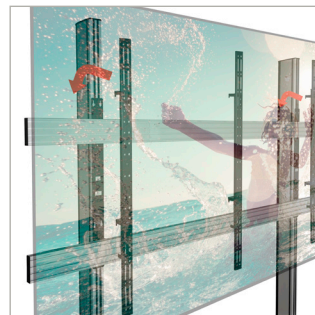

适用于 LG
LAEC015 136"
多合一
LED 显示器

BT83LAEC015-M

移动式挂架

适用于 LG 136" LED 多合一 ESSENTIAL系列

BT83LAEC015-M是一款移动式的挂架安装解决方案，设计专用于LG LAEC015 136" 多合一Essential系列的LED显示器。时尚而简单的设计可让您轻松快捷地在一小时左右安装完毕。多合一显示器由两个机柜组成，每个机柜均装上我们的挂臂即可挂在支架上，将机柜推至一起并使用LG的锁定机制固定到位。底座带有锁定/制动脚轮，易于变更挂架位置而不会在地板上留下痕迹或擦伤地板表面。

挂架规格

显示器固定方法	通过带挂钩的挂臂从后部安装
颜色（立柱和水平杆）	黑色或银色
颜色（底座和挂臂）	黑色
仅供室内使用	

挂架特点

- 专为LG LAEC015 136" 多合一Essential系列LED显示器设计和配置
- 简单的“挂钩”设计
- 包括4“无痕锁定/制动脚轮
- 还包括可调节的水平脚垫，用于静态，落地式安装
- 集成电缆管理，安装整洁
- 落地式和螺栓固定式方案可选
- 包含所有安装配件

简单的“挂钩”设计

包括4“无痕锁定/制动脚轮

细节图 A
比例 1:5

俯视图

后视图

侧视图

包装信息

颜色:	型号:	EAN编码:
黑色底座, 银色立柱和水平杆	BT83LAEC015-M/BS	5019318304859
黑色底座, 黑色立柱和水平杆	BT83LAEC015-M/BB	5019318304866

配件及相关产品

BT83LAEC015-S

落地式 适用于LG 136" 多合一LED显示器

BT83LAEC015-B

螺栓固定式 适用于LG 136" 多合一LED显示器

BT7882

AV支架可直接连接到立柱或水平杆上以放置AV和IT硬件及布线

BT7032