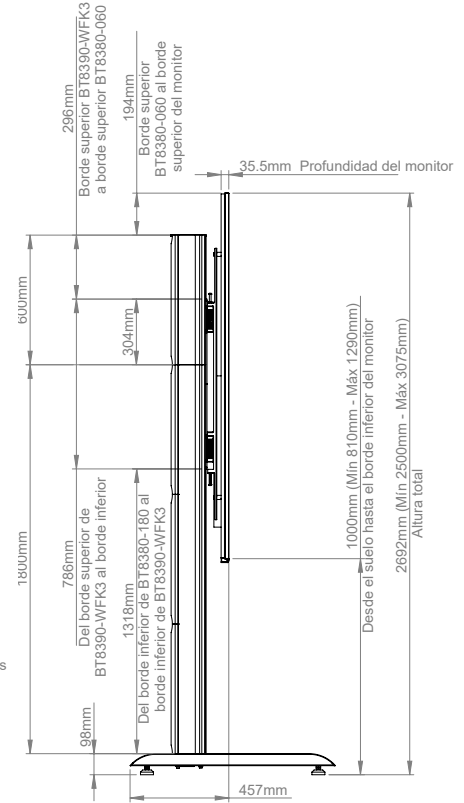

- Diseñado y configurado específicamente para el monitor LED LAEC015 136" Serie "Essential All-in-One" de LG
- Fácil acoplamiento del monitor de tipo "hook-on"
- Patas regulables para adaptación a superficies desiguales
- Sistema integrado para organizar y disimular el cableado
- Versiones móviles y atornilladas también disponibles
- Todas las piezas de montaje incluidas

Fácil acoplamiento del monitor de tipo "hook-on"

Patas regulables para adaptación a superficies desiguales

VISTA SUPERIOR

DETALLE A
ESCALA 1 : 5

VISTA TRASERA

VISTA LATERAL

INFORMACIÓN DE EMBALAJE

COLOR:	REF. DE PEDIDO:	CÓDIGO EAN:
Base negra con columnas y rieles plateados	BT83LAEC015-S/BS	5019318304835
Base negra con columnas y rieles negros	BT83LAEC015-S/BB	5019318304842