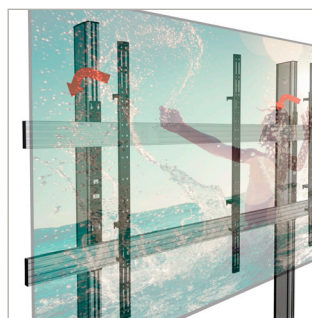

PARA LG
MONITOR LED
LAEC015 136"
ALL-IN-ONE

BT83LAEC015-S

SOPORTE DE SUELO PARA MONITOR LED 136" SERIE "ESSENTIAL ALL-IN-ONE" DE LG

El BT83LAEC015-S es un soporte de suelo diseñado específicamente para el monitor LED LAEC015 136" serie "Essential All-in-One" de LG. Su diseño elegante pero sencillo permite un montaje rápido en menos de una hora. El monitor All-in-One se compone de dos paneles. Los brazos de interfaz se ajustan a cada panel y fácilmente se acoplan al soporte. Los paneles pueden ser empujados juntos y se quedan fijos con el mecanismo de bloqueo de LG.

ESPECIFICACIÓN

Método de fijación (paneles)	Montado atrás mediante brazos de interfaz
Color (columnas y rieles)	Negro o plata
Color (base y brazos de interfaz)	Negro
Sólo para uso en interiores	

CARACTERÍSTICAS

- Diseñado y configurado específicamente para el monitor LED LAEC015 136" Serie "Essential All-in-One" de LG
- Fácil acoplamiento del monitor de tipo "hook-on"
- Patas regulables para adaptación a superficies desiguales
- Sistema integrado para organizar y disimular el cableado
- Versiones móviles y atornilladas también disponibles
- Todas las piezas de montaje incluidas

Fácil acoplamiento del monitor de tipo "hook-on"

Patas regulables para adaptación a superficies desiguales

VISTA SUPERIOR

DETALLE A
ESCALA 1 : 5

VISTA TRASERA

VISTA LATERAL

INFORMACIÓN DE EMBALAJE

COLOR:	REF. DE PEDIDO:	CÓDIGO EAN:
Base negra con columnas y rieles plateados	BT83LAEC015-S/BS	5019318304835
Base negra con columnas y rieles negros	BT83LAEC015-S/BB	5019318304842