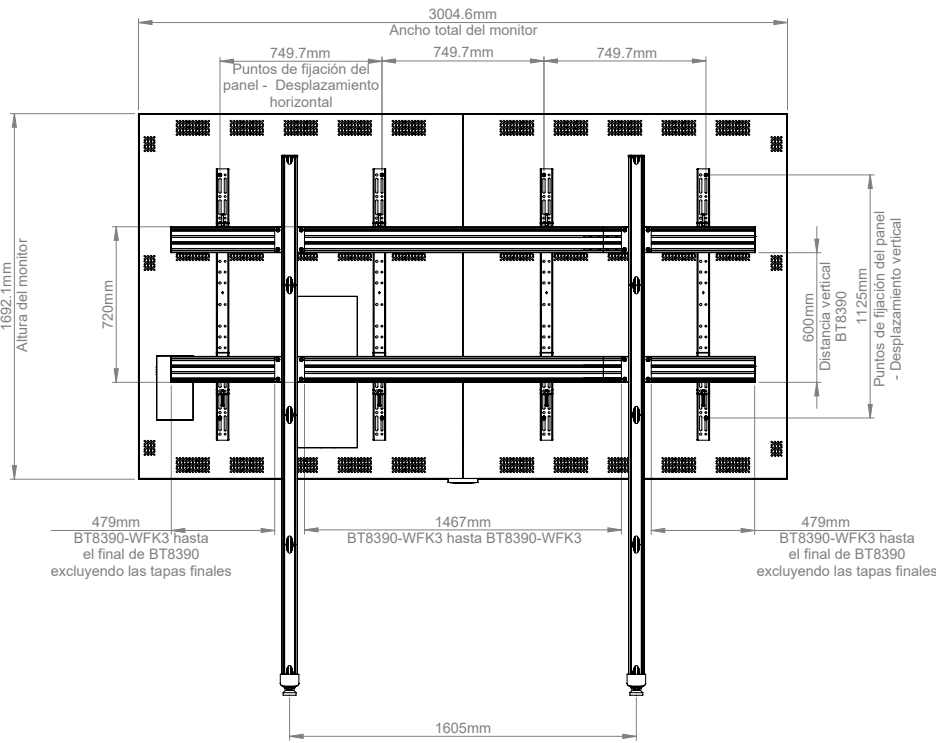

PARA LG
MONITOR LED
LAEC015 136"
ALL-IN-ONE

BT83LAEC015-S

SOPORTE DE SUELO PARA MONITOR LED 136" SERIE "ESSENTIAL ALL-IN-ONE" DE LG

El BT83LAEC015-S es un soporte de suelo diseñado específicamente para el monitor LED LAEC015 136" serie "Essential All-in-One" de LG. Su diseño elegante pero sencillo permite un montaje rápido en menos de una hora. El monitor All-in-One se compone de dos paneles. Los brazos de interfaz se ajustan a cada panel y fácilmente se acoplan al soporte. Los paneles pueden ser empujados juntos y se quedan fijos con el mecanismo de bloqueo de LG.

- Diseñado y configurado específicamente para el monitor LED LAEC015 136" Serie "Essential All-in-One" de LG
- Fácil acoplamiento del monitor de tipo "hook-on"
- Patas regulables para adaptación a superficies desiguales
- Sistema integrado para organizar y disimular el cableado
- Versiones móviles y atornilladas también disponibles
- Todas las piezas de montaje incluidas

Fácil acoplamiento del monitor de tipo "hook-on"

Patas regulables para adaptación a superficies desiguales

VISTA SUPERIOR

DETALLE A
ESCALA 1 : 5

VISTA TRASERA

VISTA LATERAL

INFORMACIÓN DE EMBALAJE

COLOR:	REF. DE PEDIDO:	CÓDIGO EAN:
Base negra con columnas y rieles plateados	BT83LAEC015-S/BS	5019318304835
Base negra con columnas y rieles negros	BT83LAEC015-S/BB	5019318304842

ACCESORIOS Y PRODUCTOS RELACIONADOS

BT83LAEC015-M

SopORTE móvil para monitor LED 136" All-in-One de LG

BT83LAEC015-B

SopORTE de suelo atornillado para monitor LED 136" All-in-One de LG

BT7882

SopORTE AV para guardar cableado y dispositivos AV, se puede fijar directamente a las columnas