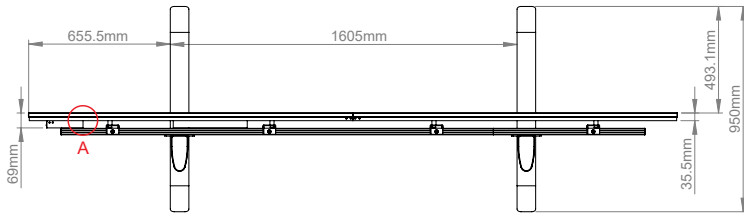

ESPECIFICACIÓN

Método de fijación (paneles)	Montado atrás mediante brazos de interfaz
Color (columnas y rieles)	Negro o plata
Color (base y brazos de interfaz)	Negro
Sólo para uso en interiores	

CARACTERÍSTICAS

- Diseñado y configurado específicamente para el monitor LED LAEC015 136" Serie "Essential All-in-One" de LG
- Fácil acoplamiento del monitor de tipo "hook-on"
- Patas regulables para adaptación a superficies desiguales
- Sistema integrado para organizar y disimular el cableado
- Versiones móviles y atornilladas también disponibles
- Todas las piezas de montaje incluidas

Fácil acoplamiento del monitor de tipo "hook-on"

Patas regulables para adaptación a superficies desiguales

VISTA SUPERIOR

DETALLE A
ESCALA 1 : 5

VISTA TRASERA

VISTA LATERAL

INFORMACIÓN DE EMBALAJE

COLOR:	REF. DE PEDIDO:	CÓDIGO EAN:
Base negra con columnas y rieles plateados	BT83LAEC015-S/BS	5019318304835
Base negra con columnas y rieles negros	BT83LAEC015-S/BB	5019318304842