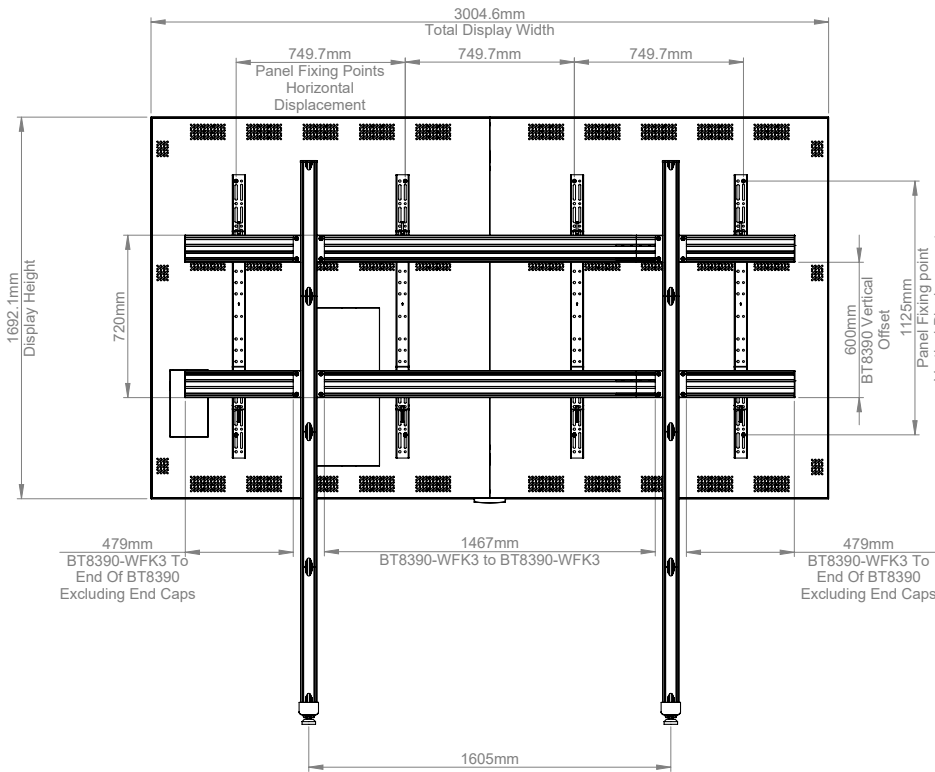

WIDOK Z TYŁU