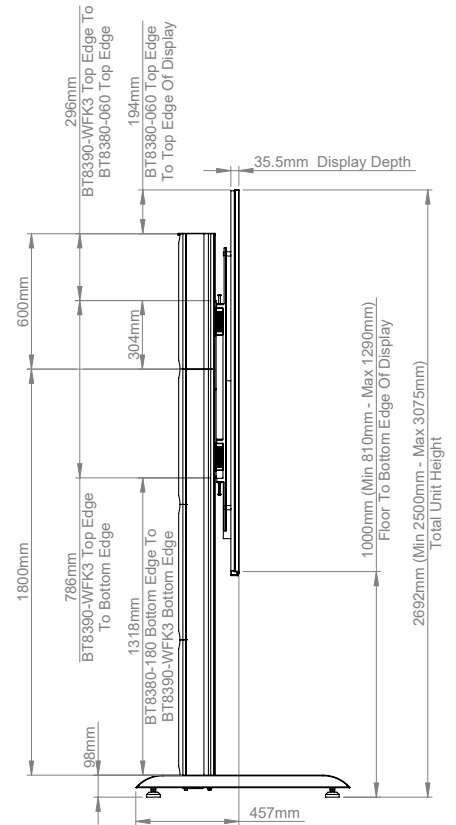

WIDOK Z BOKU

INFORMACJE LOGISTYCZNE

KOLOR:	SYMBOL:	KOD EAN:
Czarna podstawa ze srebrnymi kolumnami i szynami montażowymi	BT83LAEC015-S/BS	5019318304835
Podstawa, kolumny oraz szyny montażowe w kolorze czarnym	BT83LAEC015-S/BB	5019318304842