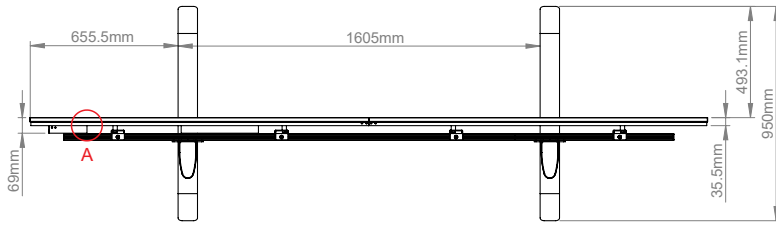

WIDOK Z GÓRY