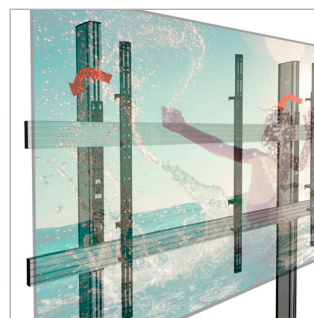

BT83LAEC015-S

STOJAK PODŁOGOWY DLA LED LG 136"

ALL-IN-ONE SERIA "ESSENTIAL"

DEDYKOWANY DLA
EKRAŃU LED
ALL-IN-ONE LG
LAEC015 136"

BT83LAEC015-S to rozwiązanie wolno stojące zaprojektowane specjalnie dla ekranu LED LG o przekątnej 136". Budowa i stylistyka została uproszczona tak aby konstrukcję zmontować w czasie krótszym niż jedna godzina. Ekran LED LG All-in-One składa się z dwóch modułów, każdy z nich jest wieszany na konstrukcji nośnej. Moduły są ze sobą zespalane i blokowane za pomocą mechanizmu blokującego LG.

DANE TECHNICZNE

Sposób montażu	Na ramionach przymocowanych do ekranu
Kolor konstrukcji	Czarny lub Srebrny
Kolor podstawy i uchwytów	Czarny
Zastosowanie	Wewnątrz pomieszczeń

WAŻNIEJSZE FUNKCJE

- Opracowany i skonfigurowany specjalnie na potrzeby LED LG 136" (LAEC015 All-in-One, seria "Essential")
- Prosta budowa i wzornictwo
- Regulacja wypoziomowania ekranu
- System prowadzenia kabli
- Dostępny również w wersji mobilnej oraz kotwicznej do podłoża
- W zestawie ze wszystkimi akcesoriami montażowymi

Prosty montaż

Prosta regulacja poziomowania ekranu

DETAL "A"
SKALA 1:5

WIDOK Z GÓRY

WIDOK Z TYŁU

WIDOK Z BOKU

INFORMACJE LOGISTYCZNE

KOLOR:	SYMBOL:	KOD EAN:
Czarna podstawa ze srebrnymi kolumnami i szynami montażowymi	BT83LAEC015-S/BS	5019318304835
Podstawa, kolumny oraz szyny montażowe w kolorze czarnym	BT83LAEC015-S/BB	5019318304842