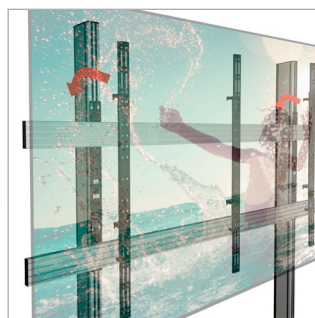

适用于 LG
LAEC015 136"
多合一
LED 显示器

BT83LAEC015-S

落地式挂架

适用于 LG 136" LED

多合一

ESSENTIAL系列

BT83LAEC015-S是一个独立的挂架安装解决方案，设计专用于LG LAEC015 136" 多合一Essential系列的LED显示器。时尚而简单的设计可让您轻松快捷地在一小时左右安装完毕。多合一显示器由两个机柜组成，每个机柜均装上我们的挂臂即可挂在支架上，将机柜推至一起并使用LG的锁定机制固定到位。

挂架规格

显示器固定方法	通过带挂钩的挂臂从后部安装
颜色（立柱和水平臂）	黑色或银色
颜色（底座和挂臂）	黑色
仅供室内使用	

挂架特点

- 专为LG LAEC015 136" 多合一Essential系列LED显示器设计和配置
- 简单的“挂钩”设计
- 可调水平脚，以适应表面不平的地板
- 集成电缆管理，安装整洁
- 移动式 and 螺栓固定式方案可选
- 包含所有安装配件

简单的“挂钩”设计

可调水平脚，以适应表面不平的地板