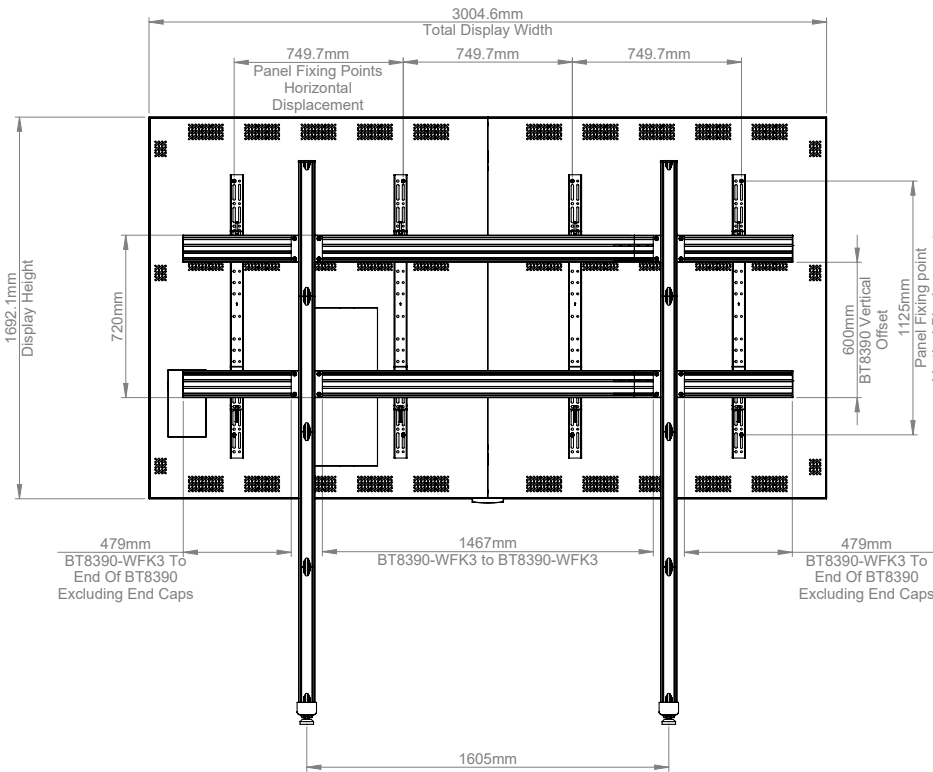

后视图

包装信息

颜色:	型号:	EAN编码:
黑色底座, 银色立柱和水平杆	BT83LAEC015-S/BS	5019318304835
黑色底座, 黑色立柱和水平杆	BT83LAEC015-S/BB	5019318304842

配件及相关产品

移动式挂架适用于LG 136" 多合一LED显示器

螺栓固定式适用于LG 136" 多合一LED显示器

AV支架可直接连接到立柱或水平杆上以放置AV和IT硬件及布线

BT7032

大型AV配件架可直接装于立柱或水平杆上以容纳7.5kg以下的AV设备

SS-V1-BT83LAEC015-S-110222