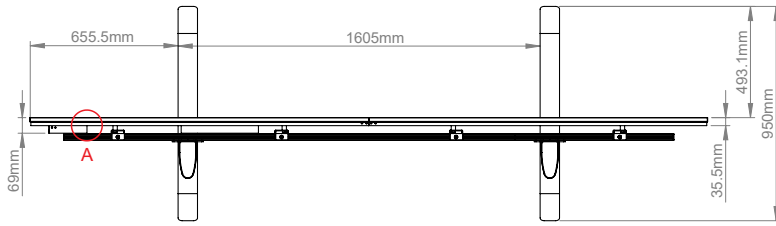

俯视图

包装信息

颜色:	型号:	EAN编码:
黑色底座, 银色立柱和水平杆	BT83LAEC015-S/BS	5019318304835
黑色底座, 黑色立柱和水平杆	BT83LAEC015-S/BB	5019318304842

配件及相关产品

移动式挂架适用于LG 136" 多合一LED显示器

螺栓固定式适用于LG 136" 多合一LED显示器

AV支架可直接连接到立柱或水平杆上以放置AV和IT硬件及布线

BT7032

大型AV配件架可直接装于立柱或水平杆上以容纳7.5kg以下的AV设备

SS-V1-BT83LAEC015-S-110222