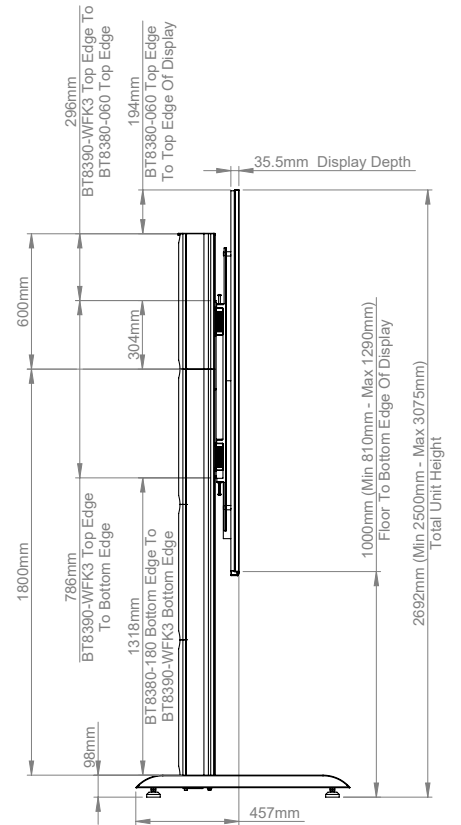

侧视图

包装信息

颜色:	型号:	EAN编码:
黑色底座, 银色立柱和水平杆	BT83LAEC015-S/BS	5019318304835
黑色底座, 黑色立柱和水平杆	BT83LAEC015-S/BB	5019318304842