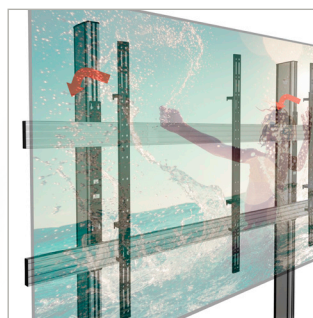

BT83LAEC015-S

VLOERSTAND

VOOR LG 136" LED

ALL-IN-ONE

ESSENTIAL SERIES

VOOR LG
LAEC015 136"
ALL-IN-ONE
LED-SCHERM

De BT83LAEC015-S is een vrijstaande stand speciaal ontworpen voor het LG LAEC015 136" All-in-One Essential Series LED-scherm. Het stijlvol maar eenvoudig design zorgt voor een vlotte installatie in minder dan een uur. Het All-in-One-scherm bestaat uit twee panelen en de interface-armen worden op elk paneel gemonteerd en eenvoudig aan de stand gehaakt. De panelen kunnen vervolgens in elkaar geschoven worden waarna het LG-vergrendelmechanisme ze op hun plaats houdt.

TECHNISCHE GEGEVENS

Bevestigingsmethode paneel	Achtereaan gemonteerd met inhaakbare interface-armen
Kleur (kolommen en rails)	Zwart of zilver
Kleur (basis en interface-armen)	Zwart
Enkel voor binnengebruik	

KENMERKEN

- Speciaal ontworpen en geconfigureerd voor LG LAEC015 136" All-in-One Essential Series LED-scherm
- Eenvoudig inhaak-systeem
- Verstelvoeten voor aanpassing aan ongelijkmatige ondergrond
- Geïntegreerd kabelbeheer voor een ordelijke en verzorgde installatie
- Mobiele en vastgeschroefde versies ook beschikbaar
- Alle bevestigings- en montageschroeven zijn inbegrepen

Eenvoudig inhaak-systeem

Verstelvoeten voor aanpassing aan ongelijkmatige ondergrond