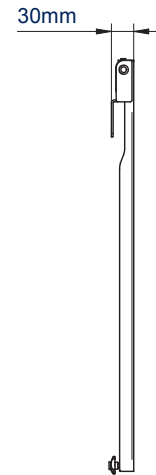

VUE DE CÔTÉ

INFORMATIONS D'EMBALLAGE

DESIGN ORIGINAL DE B-TECH - MODÈLE COMMUNAUTAIRE ENREGISTRÉ N° : 001713280-0033

COULEUR:	COMMANDE:	CODE EAN:	Q^{TÉ} CARTON PRINCIPAL:	Q^{TÉ} CARTON INTÉRIEUR:	POIDS CARTON PRINCIPAL:	CUBAGE CARTON PRINCIPAL:
Noir	BT8422/B	5019318084256	4	2	15.2kg	0.029m³

ACCESSOIRES ET PRODUITS CONNEXES