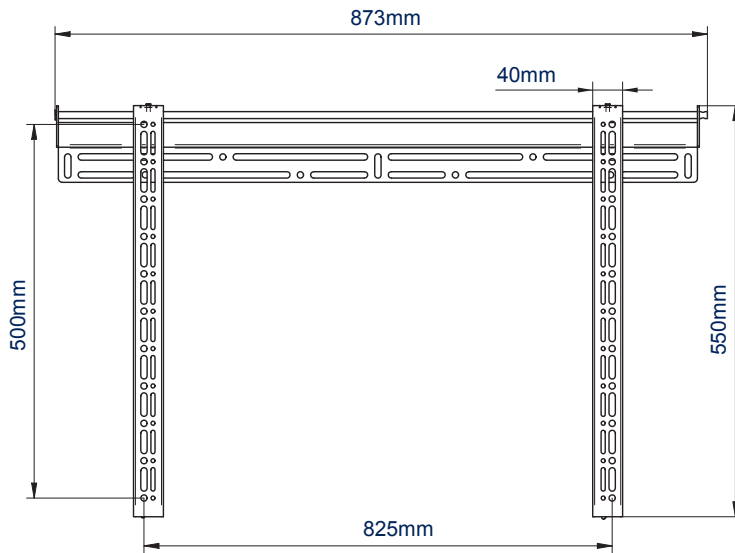

VUE DE FACE

VUE DE CÔTÉ

INFORMATIONS D'EMBALLAGE

DESIGN ORIGINAL DE B-TECH - MODÈLE COMMUNAUTAIRE ENREGISTRÉ N° : 001713280-0033

COULEUR:	COMMANDE:	CODE EAN:	Q^{TÉ} CARTON PRINCIPAL:	Q^{TÉ} CARTON INTÉRIEUR:	POIDS CARTON PRINCIPAL:	CUBAGE CARTON PRINCIPAL:
Noir	BT8422/B	5019318084256	4	2	15.2kg	0.029m³

ACCESSOIRES ET PRODUITS CONNEXES