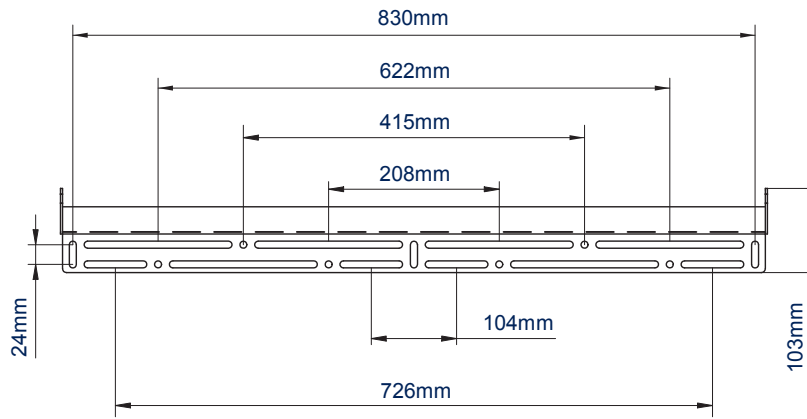

PLAQUE MURALE

INFORMATIONS D'EMBALLAGE

DESIGN ORIGINAL DE B-TECH - MODÈLE COMMUNAUTAIRE ENREGISTRÉ N° : 001713280-0033

COULEUR:	COMMANDE:	CODE EAN:	Q^{TÉ} CARTON PRINCIPAL:	Q^{TÉ} CARTON INTÉRIEUR:	POIDS CARTON PRINCIPAL:	CUBAGE CARTON PRINCIPAL:
Noir	BT8422/B	5019318084256	4	2	15.2kg	0.029m³