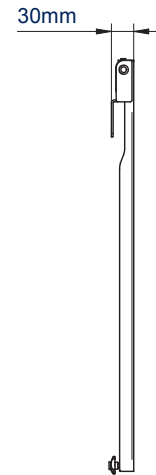

DATOS TÉCNICOS

Tamaño de monitor recomendado ¹	hasta 80"
Peso máx.	70kg
Fijaciones VESA® & non Vesa	hasta 840 x 500
Distancia a la pared	30mm

CARACTERÍSTICAS

- Sencillo diseño para una instalación cerca de la pared
- Incorpora el sistema OWLS™ (On Wall Levelling System) que permite nivelar la placa de pared una vez montada, eliminando la necesidad de volver a perforar la pared
- Adecuado para paredes de hormigón o ladrillo
- Ajuste lateral del monitor una vez montada
- Tornillos de seguridad, llave Allen y barras de bloqueo para una instalación segura
- El monitor se puede colgar fácilmente
- Todos los accesorios de instalación incluidos

¹Sólo orientativo; el montaje de los monitores fuera de este tamaño recomendado (dentro de lo razonable) estará bien siempre que el monitor tenga un patrón de montaje compatible y no se exceda el límite de peso.

El sencillo diseño permite instalar los monitores a sólo 30mm de la pared

Alineación del monitor después de la instalación para un posicionamiento perfecto cada vez.

Tornillos de seguridad, llave Allen y barras de bloqueo para una instalación segura

Incluidos todos los accesorios para su instalación

VISTA FRONTAL

VISTA LATERAL

PLACA DE PARED

INFORMACIÓN DE EMBALAJE

DISEÑO ORIGINAL DE B-TECH - DISEÑO COMUNITARIO REGISTRADO N°: 001713280-0033

COLOR:	REF. DE PEDIDO:	CÓDIGO EAN:	CANT. CAJAS MASTER:	CANT. CAJAS INTERIORES:	PESO CAJAS MASTER:	VOLUMEN CAJAS MASTER:
Negro	BT8422/B	5019318084256	4	2	15.2kg	0.029m ³