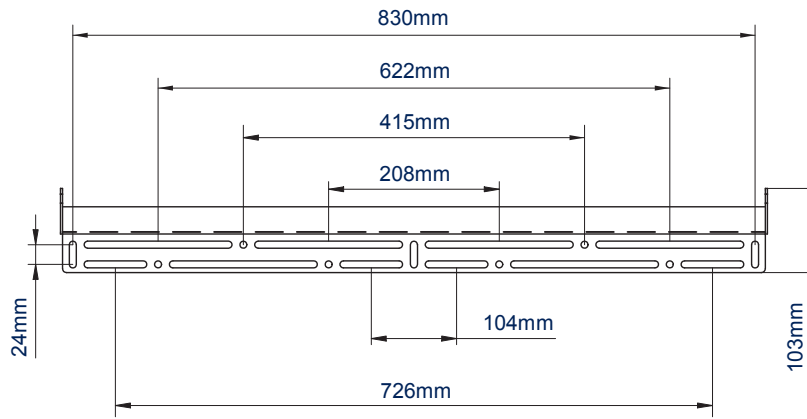

B-TECH AV MOUNTS

MONTA LOS MONITORES A 30MM DE LA PARED

BT8422

SOPORTE DE PARED UNIVERSAL

El soporte delgado BT8422 permite montar un monitor de tamaño medio de hasta 70kg a sólo 30mm de la pared. El montaje del monitor es lo más rápido y sencillo posible gracias a características como la alineación del monitor después de la instalación, el sistema de nivelación OWLS™ de B-Tech y la sencilla instalación del monitor. El BT8422 también cuenta con el sistema de seguridad "Torsion-Lock" patentado por B-Tech para evitar la retirada no autorizada del monitor. Todos los accesorios de instalación están incluidos.

DATOS TÉCNICOS

Tamaño de monitor recomendado ¹	hasta 80"
Peso máx.	70kg
Fijaciones VESA® & non Vesa	hasta 840 x 500
Distancia a la pared	30mm

CARACTERÍSTICAS

- Sencillo diseño para una instalación cerca de la pared
- Incorpora el sistema OWLS™ (On Wall Levelling System) que permite nivelar la placa de pared una vez montada, eliminando la necesidad de volver a perforar la pared
- Adecuado para paredes de hormigón o ladrillo
- Ajuste lateral del monitor una vez montada
- Tornillos de seguridad, llave Allen y barras de bloqueo para una instalación segura
- El monitor se puede colgar fácilmente
- Todos los accesorios de instalación incluidos

El sencillo diseño permite instalar los monitores a sólo 30mm de la pared

Alineación del monitor después de la instalación para un posicionamiento perfecto cada vez.

Tornillos de seguridad, llave Allen y barras de bloqueo para una instalación segura

Incluidos todos los accesorios para su instalación

VISTA FRONTAL

VISTA LATERAL

PLACA DE PARED

INFORMACIÓN DE EMBALAJE

DISEÑO ORIGINAL DE B-TECH - DISEÑO COMUNITARIO REGISTRADO N°: 001713280-0033

COLOR:	REF. DE PEDIDO:	CÓDIGO EAN:	CANT. CAJAS MASTER:	CANT. CAJAS INTERIORES:	PESO CAJAS MASTER:	VOLUMEN CAJAS MASTER:
Negro	BT8422/B	5019318084256	4	2	15.2kg	0.029m ³