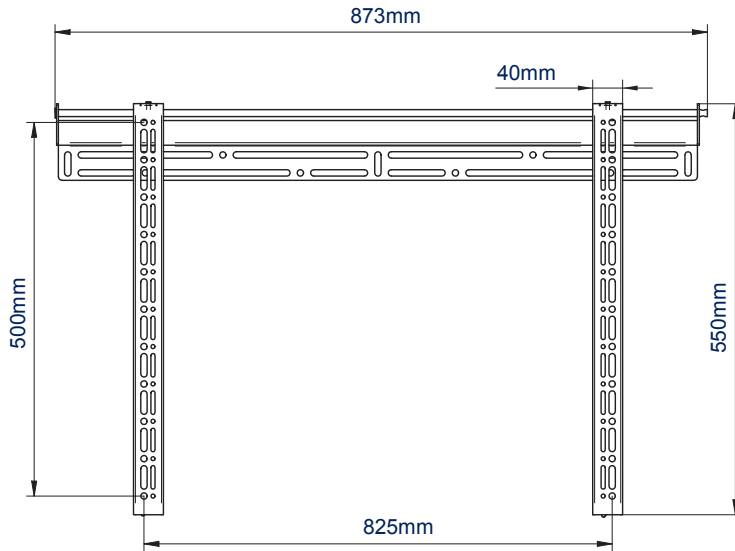

DATOS TÉCNICOS

Tamaño de monitor recomendado ¹	hasta 80"
Peso máx.	70kg
Fijaciones VESA® & non Vesa	hasta 840 x 500
Distancia a la pared	30mm

CARACTERÍSTICAS

- Sencillo diseño para una instalación cerca de la pared
- Incorpora el sistema OWLS™ (On Wall Levelling System) que permite nivelar la placa de pared una vez montada, eliminando la necesidad de volver a perforar la pared
- Adecuado para paredes de hormigón o ladrillo
- Ajuste lateral del monitor una vez montada
- Tornillos de seguridad, llave Allen y barras de bloqueo para una instalación segura
- El monitor se puede colgar fácilmente
- Todos los accesorios de instalación incluidos

¹Sólo orientativo; el montaje de los monitores fuera de este tamaño recomendado (dentro de lo razonable) estará bien siempre que el monitor tenga un patrón de montaje compatible y no se exceda el límite de peso.

El sencillo diseño permite instalar los monitores a sólo 30mm de la pared

Alineación del monitor después de la instalación para un posicionamiento perfecto cada vez.

Tornillos de seguridad, llave Allen y barras de bloqueo para una instalación segura

Incluidos todos los accesorios para su instalación

VISTA FRONTAL

VISTA LATERAL

PLACA DE PARED

INFORMACIÓN DE EMBALAJE

DISEÑO ORIGINAL DE B-TECH - DISEÑO COMUNITARIO REGISTRADO N°: 001713280-0033

COLOR:	REF. DE PEDIDO:	CÓDIGO EAN:	CANT. CAJAS MASTER:	CANT. CAJAS INTERIORES:	PESO CAJAS MASTER:	VOLUMEN CAJAS MASTER:
Negro	BT8422/B	5019318084256	4	2	15.2kg	0.029m ³