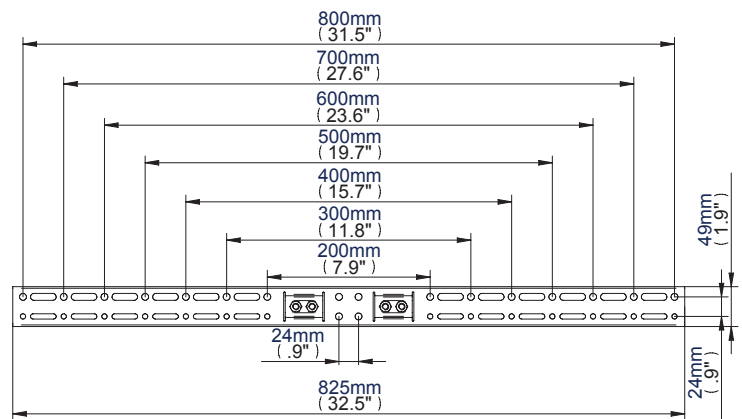

### Trolley Pantalla Grande

**Diseñado para una rápida y Fácil instalación Para Pantallas hasta 50" (127cm) / 50kg (110lbs)**

- Adaptable a pantallas con patrón horizontal hasta 800mm (31.5")
- Adaptable fijaciones VESA® hasta:  
800 x 600mm (Orientación horizontal pantalla)  
800 x 400mm (Orientación vertical pantalla)
- Montaje pantalla en posición horizontal o vertical
- Incluye kit interfaz universal pantalla plana
- 1.8m Ø50mm barras suministradas con 5 agujeros para gestión de cables
- Ruedas 3" incluidas bloqueo/freno que no dejan huella
- También suministrado con pies niveladores adicionales
- **Dimensiones:**  
**W:** 1940mm (76.4")  
**D:** 782mm (30.8")  
**H:** 1120mm (44.1")
- Incluye anillo BT7057
- Colores Disponibles: Negro

### Trolley Pantalla Grande

Para más información visite [www.btechiberia.com/BT8503](http://www.btechiberia.com/BT8503)

**BT8503**

**Vista Frontal  
Con Ruedas**

**Vista Lateral  
Con Ruedas**

**Vista Lateral  
Con Pies Niveladores**

**Trolley Base**

**Brazo Pequeño Interfaz**

**Brazo Grande Interfaz**

Color:	Orden Ref:	EAN Código:	Master Carton Qty:	Caja Int. Cant:	Caja Ext. Peso:	Master Carton Cubicaje:
Negro	BT8503/B	Box 1: 10878724007875	0.5	0/0	16.45kg (36.19lbs)	2.64cbm (0.075cuft)
Negro	BT8503/B	Box 2: 10878724007882	0.5	0/0	7.50kg (16.50lbs)	0.45cbm (0.013cuft)