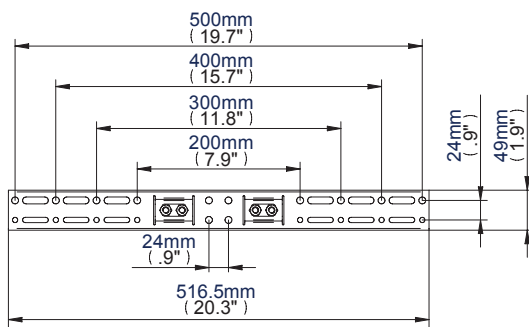

### Trolley Pantalla Grande

**Diseñado para una rápida y Fácil instalación Para Pantallas hasta 50" (127cm) / 50kg (110lbs)**

- Adaptable a pantallas con patrón horizontal hasta 800mm (31.5")
- Adaptable fijaciones VESA® hasta:  
800 x 600mm (Orientación horizontal pantalla)  
800 x 400mm (Orientación vertical pantalla)
- Montaje pantalla en posición horizontal o vertical
- Incluye kit interfaz universal pantalla plana
- 1.8m Ø50mm barras suministradas con 5 agujeros para gestión de cables
- Ruedas 3" incluidas bloqueo/freno que no dejan huella
- También suministrado con pies niveladores adicionales
- **Dimensiones:**  
**W:** 1940mm (76.4")  
**D:** 782mm (30.8")  
**H:** 1120mm (44.1")
- Incluye anillo BT7057
- Colores Disponibles: Negro

### Trolley Pantalla Grande

Para más información visite [www.btechiberia.com/BT8503](http://www.btechiberia.com/BT8503)

**BT8503**

**Vista Frontal  
Con Ruedas**

**Vista Lateral  
Con Ruedas**

**Vista Lateral  
Con Pies Niveladores**

**Trolley Base**

**Brazo Pequeño Interfaz**

**Brazo Grande Interfaz**

Color:	Orden Ref:	EAN Código:	Master Carton Qty:	Caja Int. Cant:	Caja Ext. Peso:	Master Carton Cubicaje:
Negro	BT8503/B	Box 1: 10878724007875	0.5	0/0	16.45kg (36.19lbs)	2.64cbm (0.075cuft)
Negro	BT8503/B	Box 2: 10878724007882	0.5	0/0	7.50kg (16.50lbs)	0.45cbm (0.013cuft)