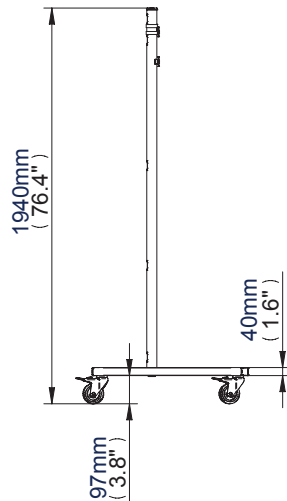

### Trolley Pantalla Grande

**Diseñado para una rápida y Fácil instalación Para Pantallas hasta 50" (127cm) / 50kg (110lbs)**

- Adaptable a pantallas con patrón horizontal hasta 800mm (31.5")
- Adaptable fijaciones VESA® hasta:  
800 x 600mm (Orientación horizontal pantalla)  
800 x 400mm (Orientación vertical pantalla)
- Montaje pantalla en posición horizontal o vertical
- Incluye kit interfaz universal pantalla plana
- 1.8m Ø50mm barras suministradas con 5 agujeros para gestión de cables
- Ruedas 3" incluidas bloqueo/freno que no dejan huella
- También suministrado con pies niveladores adicionales
- **Dimensiones:**  
**W:** 1940mm (76.4")  
**D:** 782mm (30.8")  
**H:** 1120mm (44.1")
- Incluye anillo BT7057
- Colores Disponibles: Negro

Montaje de la pantalla en posición horizontal o vertical

Estante de cristal templado y soporte (2x BT7151 + BT7163) también disponible

Ruedas con frenos suministradas

Pies niveladores suministrados

### Trolley Pantalla Grande

Para más información visite [www.btechiberia.com/BT8503](http://www.btechiberia.com/BT8503)

**BT8503**

**Vista Frontal  
Con Ruedas**

**Vista Lateral  
Con Ruedas**

**Vista Lateral  
Con Pies Niveladores**

**Trolley Base**

**Brazo Pequeño Interfaz**

**Brazo Grande Interfaz**

Color:	Orden Ref:	EAN Código:	Master Carton Qty:	Caja Int. Cant:	Caja Ext. Peso:	Master Carton Cubicaje:
Negro	BT8503/B	Box 1: 10878724007875	0.5	0/0	16.45kg (36.19lbs)	2.64cbm (0.075cuft)
Negro	BT8503/B	Box 2: 10878724007882	0.5	0/0	7.50kg (16.50lbs)	0.45cbm (0.013cuft)