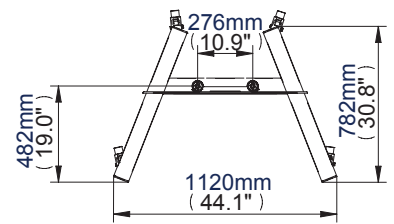

### Trolley/Stand Pantalla Grande Instalación Rápida

Para más información visite [www.btechiberia.com/BT8503](http://www.btechiberia.com/BT8503)

**BT8503**

**MAXIMAS  
DIMENSIONES FIJACIÓN**  
HORIZONTAL:  
800mm (31.5")

### Trolley Pantalla Grande

**Diseñado para una rápida y Fácil instalación Para Pantallas hasta 50" (127cm) / 50kg (110lbs)**

- Adaptable a pantallas con patrón horizontal hasta 800mm (31.5")
- Adaptable fijaciones VESA® hasta:  
800 x 600mm (Orientación horizontal pantalla)  
800 x 400mm (Orientación vertical pantalla)
- Montaje pantalla en posición horizontal o vertical
- Incluye kit interfaz universal pantalla plana
- 1.8m Ø50mm barras suministradas con 5 agujeros para gestión de cables
- Ruedas 3" incluidas bloqueo/freno que no dejan huella
- También suministrado con pies niveladores adicionales
- **Dimensiones:**  
**W:** 1940mm (76.4")  
**D:** 782mm (30.8")  
**H:** 1120mm (44.1")
- Incluye anillo BT7057
- Colores Disponibles: Negro

### Trolley Pantalla Grande

Para más información visite [www.btechiberia.com/BT8503](http://www.btechiberia.com/BT8503)

**BT8503**

**Vista Frontal  
Con Ruedas**

**Vista Lateral  
Con Ruedas**

**Vista Lateral  
Con Pies Niveladores**

**Trolley Base**

**Brazo Pequeño Interfaz**

**Brazo Grande Interfaz**

Color:	Orden Ref:	EAN Código:	Master Carton Qty:	Caja Int. Cant:	Caja Ext. Peso:	Master Carton Cubicaje:
Negro	BT8503/B	Box 1: 10878724007875	0.5	0/0	16.45kg (36.19lbs)	2.64cbm (0.075cuft)
Negro	BT8503/B	Box 2: 10878724007882	0.5	0/0	7.50kg (16.50lbs)	0.45cbm (0.013cuft)