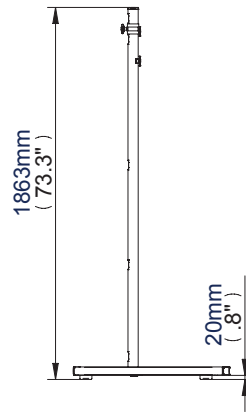

### Trolley/Stand Pantalla Grande Instalación Rápida

Para más información visite [www.btechiberia.com/BT8503](http://www.btechiberia.com/BT8503)

**BT8503**

**MAXIMAS  
DIMENSIONES FIJACIÓN**  
HORIZONTAL:  
800mm (31.5")

### Trolley Pantalla Grande

**Diseñado para una rápida y Fácil instalación Para Pantallas hasta 50" (127cm) / 50kg (110lbs)**

- Adaptable a pantallas con patrón horizontal hasta 800mm (31.5")
- Adaptable fijaciones VESA® hasta:  
800 x 600mm (Orientación horizontal pantalla)  
800 x 400mm (Orientación vertical pantalla)
- Montaje pantalla en posición horizontal o vertical
- Incluye kit interfaz universal pantalla plana
- 1.8m Ø50mm barras suministradas con 5 agujeros para gestión de cables
- Ruedas 3" incluidas bloqueo/freno que no dejan huella
- También suministrado con pies niveladores adicionales
- **Dimensiones:**  
**W:** 1940mm (76.4")  
**D:** 782mm (30.8")  
**H:** 1120mm (44.1")
- Incluye anillo BT7057
- Colores Disponibles: Negro

### Trolley Pantalla Grande

Para más información visite [www.btechiberia.com/BT8503](http://www.btechiberia.com/BT8503)

**BT8503**

**Vista Frontal  
Con Ruedas**

**Vista Lateral  
Con Ruedas**

**Vista Lateral  
Con Pies Niveladores**

**Trolley Base**

**Brazo Pequeño Interfaz**

**Brazo Grande Interfaz**

Color:	Orden Ref:	EAN Código:	Master Carton Qty:	Caja Int. Cant:	Caja Ext. Peso:	Master Carton Cubicaje:
Negro	BT8503/B	Box 1: 10878724007875	0.5	0/0	16.45kg (36.19lbs)	2.64cbm (0.075cuft)
Negro	BT8503/B	Box 2: 10878724007882	0.5	0/0	7.50kg (16.50lbs)	0.45cbm (0.013cuft)