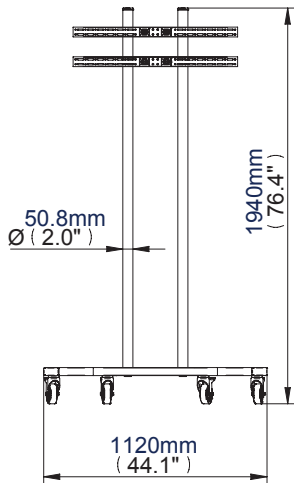

### Trolley Pantalla Grande

**Diseñado para una rápida y Fácil instalación Para Pantallas hasta 50" (127cm) / 50kg (110lbs)**

- Adaptable a pantallas con patrón horizontal hasta 800mm (31.5")
- Adaptable fijaciones VESA® hasta:  
800 x 600mm (Orientación horizontal pantalla)  
800 x 400mm (Orientación vertical pantalla)
- Montaje pantalla en posición horizontal o vertical
- Incluye kit interfaz universal pantalla plana
- 1.8m Ø50mm barras suministradas con 5 agujeros para gestión de cables
- Ruedas 3" incluidas bloqueo/freno que no dejan huella
- También suministrado con pies niveladores adicionales
- **Dimensiones:**  
**W:** 1940mm (76.4")  
**D:** 782mm (30.8")  
**H:** 1120mm (44.1")
- Incluye anillo BT7057
- Colores Disponibles: Negro

Montaje de la pantalla en posición horizontal o vertical

Estante de cristal templado y soporte (2x BT7151 + BT7163) también disponible

Ruedas con frenos suministradas

Pies niveladores suministrados

### Trolley Pantalla Grande

Para más información visite [www.btechiberia.com/BT8503](http://www.btechiberia.com/BT8503)

**BT8503**

**Vista Frontal  
Con Ruedas**

**Vista Lateral  
Con Ruedas**

**Vista Lateral  
Con Pies Niveladores**

**Trolley Base**

**Brazo Pequeño Interfaz**

**Brazo Grande Interfaz**

Color:	Orden Ref:	EAN Código:	Master Carton Qty:	Caja Int. Cant:	Caja Ext. Peso:	Master Carton Cubicaje:
Negro	BT8503/B	Box 1: 10878724007875	0.5	0/0	16.45kg (36.19lbs)	2.64cbm (0.075cuft)
Negro	BT8503/B	Box 2: 10878724007882	0.5	0/0	7.50kg (16.50lbs)	0.45cbm (0.013cuft)