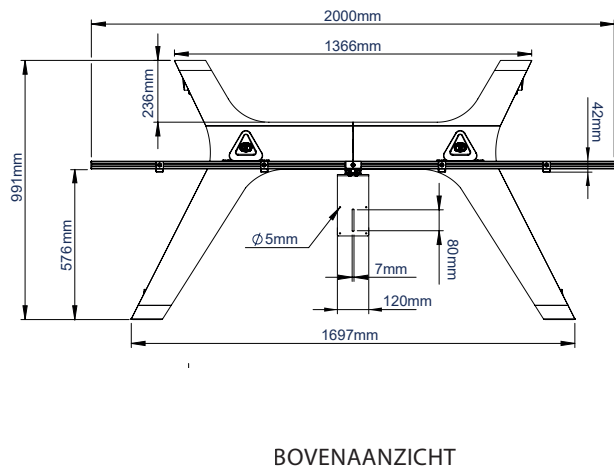

VERZENDINFORMATIE

LET OP, DIT ARTIKEL BEVAT 3 DOZEN

KLEUR:	BESTELREF.:	EAN-CODE:	AANTAL DOZEN:	GEWICHT PER VERPAKKING:	KUBIEKE INHOUD PER VERPAKKING:
Zwart	BT8516/B	5019318302992	3	40kg / 14kg / 7kg	0.259cbm / 0.113cbm / 0.044cbm
Zwart & Zilver	BT8516/BS	5019318303005	3	40kg / 14kg / 7kg	0.259cbm / 0.113cbm / 0.044cbm
Wit	BT8516/W	5019318303012	3	40kg / 14kg / 7kg	0.259cbm / 0.113cbm / 0.044cbm