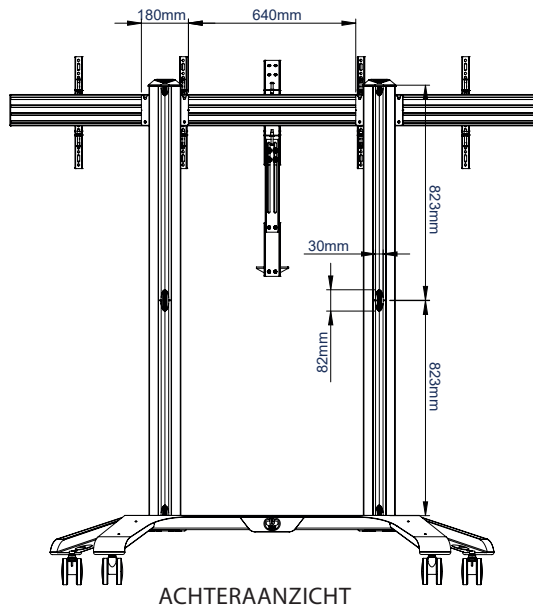

VERZENDINFORMATIE

LET OP, DIT ARTIKEL BEVAT 3 DOZEN

KLEUR:	BESTELREF.:	EAN-CODE:	AANTAL DOZEN:	GEWICHT PER VERPAKKING:	KUBIEKE INHOUD PER VERPAKKING:
Zwart	BT8516/B	5019318302992	3	40kg / 14kg / 7kg	0.259cbm / 0.113cbm / 0.044cbm
Zwart & Zilver	BT8516/BS	5019318303005	3	40kg / 14kg / 7kg	0.259cbm / 0.113cbm / 0.044cbm
Wit	BT8516/W	5019318303012	3	40kg / 14kg / 7kg	0.259cbm / 0.113cbm / 0.044cbm