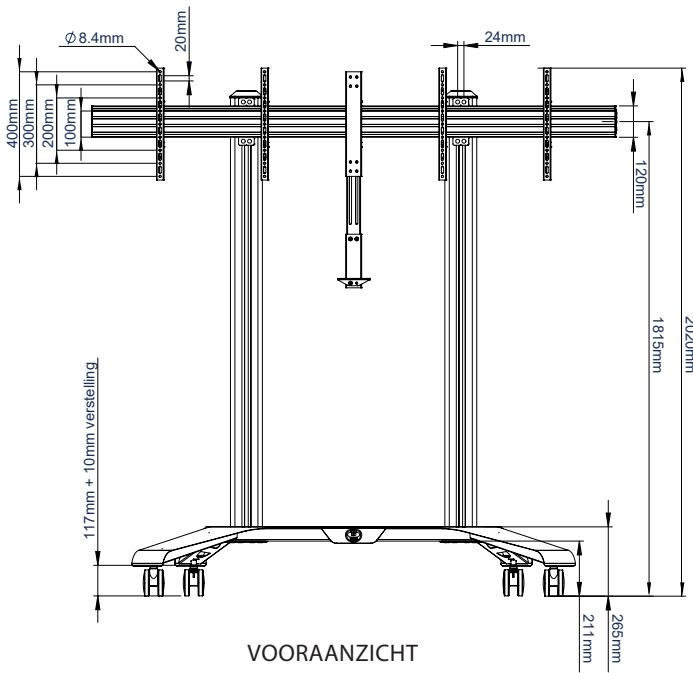

VERZENDINFORMATIE

LET OP, DIT ARTIKEL BEVAT 3 DOZEN

KLEUR:	BESTELREF.:	EAN-CODE:	AANTAL DOZEN:	GEWICHT PER VERPAKKING:	KUBIEKE INHOUD PER VERPAKKING:
Zwart	BT8516/B	5019318302992	3	40kg / 14kg / 7kg	0.259cbm / 0.113cbm / 0.044cbm
Zwart & Zilver	BT8516/BS	5019318303005	3	40kg / 14kg / 7kg	0.259cbm / 0.113cbm / 0.044cbm
Wit	BT8516/W	5019318303012	3	40kg / 14kg / 7kg	0.259cbm / 0.113cbm / 0.044cbm