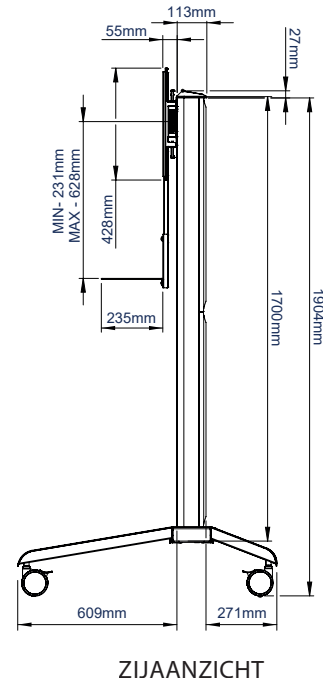

VERZENDINFORMATIE

LET OP, DIT ARTIKEL BEVAT 3 DOZEN

KLEUR:	BESTELREF.:	EAN-CODE:	AANTAL DOZEN:	GEWICHT PER VERPAKKING:	KUBIEKE INHOUD PER VERPAKKING:
Zwart	BT8516/B	5019318302992	3	40kg / 14kg / 7kg	0.259cbm / 0.113cbm / 0.044cbm
Zwart & Zilver	BT8516/BS	5019318303005	3	40kg / 14kg / 7kg	0.259cbm / 0.113cbm / 0.044cbm
Wit	BT8516/W	5019318303012	3	40kg / 14kg / 7kg	0.259cbm / 0.113cbm / 0.044cbm