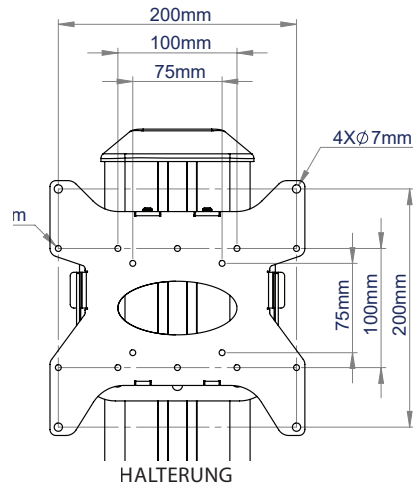

TECHNISCHE DATEN

Empfohlene Bildschirmgröße	bis zu 47"
Max. Gewicht	35kg
Kompatibilität VESA®	bis zu 200 x 200)
Abmessungen	B: 700 x T: 515 x H: 1844mm
Anzahl der BT8381-Säulen	1
Farbe der vertikalen Säule	Schwarz oder Silber

MERKMALE

- Universelles Design für die Montage von Bildschirmen im Hoch- oder Querformat
- Robuste 6mm dicke Stahlkonstruktion
- Haltegriffe für eine einfache Handhabung
- Inklusive Dekoabdeckung zum Verbergen der Griffe nach der Installation
- Zubehörregale können direkt an der vertikalen Säule montiert werden
- Einfache "Einhak" Bildschirm-Installation
- Integrierte Kabelführung
- Alle Montageteile enthalten

Lieferung mit markierungsfreien Gummifüßen für erhöhte Stabilität

Haltegriffe für eine einfache Handhabung

Integrierte Kabelführung für eine ordentliche Installation

Inklusive Dekoabdeckung zum Verbergen der Griffe nach der Installation

VORDERANSICHT

SEITENANSICHT

RÜCKANSICHT

DRAUFSICHT

HALTERUNG

VERPACKUNGSMANUAL

FARBE:	AUFTRAGSREF.:	EAN-CODE:
Schwarz	BT8581/BB	5019318305832
Schwarz / Silber	BT8581/BS	5019318305849

ZUBEHÖR UND VERWANDTE PRODUKTE