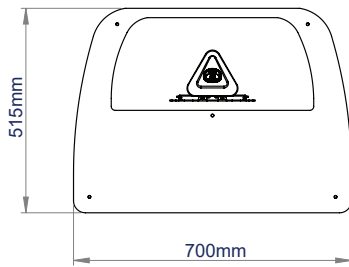

DRAUFSICHT