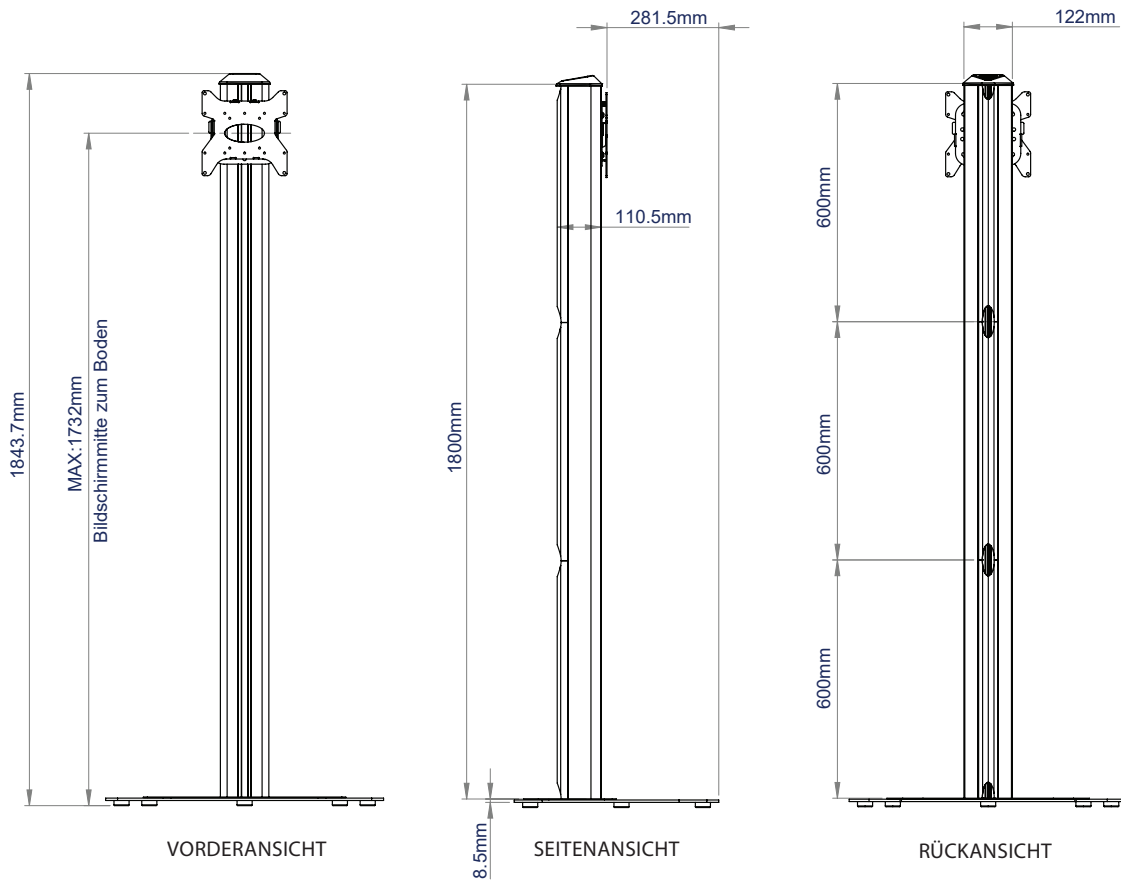

TECHNISCHE DATEN

Empfohlene Bildschirmgröße	bis zu 47"
Max. Gewicht	35kg
Kompatibilität VESA®	bis zu 200 x 200)
Abmessungen	B: 700 x T: 515 x H: 1844mm
Anzahl der BT8381-Säulen	1
Farbe der vertikalen Säule	Schwarz oder Silber

MERKMALE

- Universelles Design für die Montage von Bildschirmen im Hoch- oder Querformat
- Robuste 6mm dicke Stahlkonstruktion
- Haltegriffe für eine einfache Handhabung
- Inklusive Dekoabdeckung zum Verbergen der Griffe nach der Installation
- Zubehörregale können direkt an der vertikalen Säule montiert werden
- Einfache "Einhak" Bildschirm-Installation
- Integrierte Kabelführung
- Alle Montageteile enthalten

Lieferung mit markierungsfreien Gummifüßen für erhöhte Stabilität

Haltegriffe für eine einfache Handhabung

Integrierte Kabelführung für eine ordentliche Installation

Inklusive Dekoabdeckung zum Verbergen der Griffe nach der Installation

System X® Vertikale Säule erhältlich in Silber, Weiß oder Schwarz

300 x 300mm AV-Zubehörregal kann an einer Wand oder an anderen B-Tech-Produkten montiert werden

Standfuß für mittelgroße bis große Flachbildschirme bis zu 55" / 40kg