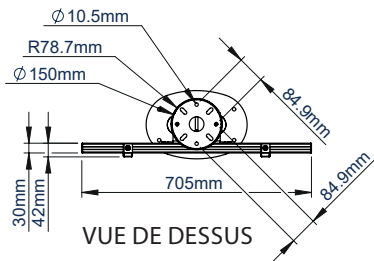

RÉFÉRENCE DE COMMANDE

COULEUR:	REF. DE COMMANDE:	CODE EAN:
Noir	BT8702/B	5019318303057
Argent & noir	BT8702/BS	5019318303064

ACCESSOIRES & PRODUITS CONNEXES

BT8390-SA	BT7863	BT7884	BT8701

Bras de montage d'accessoires réglable
Idéal pour les caméras VC lorsqu'il est combiné avec le BT7863

Étagère petite pour accessoires AV à utiliser avec BT8390-SA pour monter des caméras VC

Plateau de Rangement AV Rabattable conçu pour ranger des accessoires AV et des blocs d'alimentation derrière l'écran

Support UC Premium sol-mur pour écrans simples - 2M pour les écrans jusqu'à 70"

SS-VI-BT8702-050521-FR