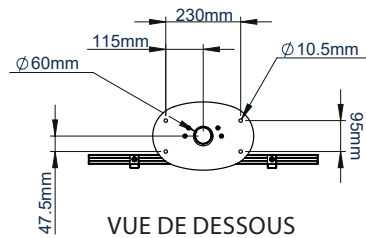

RÉFÉRENCE DE COMMANDE

COULEUR:	REF. DE COMMANDE:	CODE EAN:
Noir	BT8702/B	5019318303057
Argent & noir	BT8702/BS	5019318303064

ACCESSOIRES & PRODUITS CONNEXES

BT8390-SA	BT7863	BT7884	BT8701

Bras de montage d'accessoires réglable
Idéal pour les caméras VC lorsqu'il est combiné avec le BT7863

Étagère petite pour accessoires AV à utiliser avec BT8390-SA pour monter des caméras VC

Plateau de Rangement AV Rabattable conçu pour ranger des accessoires AV et des blocs d'alimentation derrière l'écran

Support UC Premium sol-mur pour écrans simples - 2M pour les écrans jusqu'à 70"

SS-VI-BT8702-050521-FR