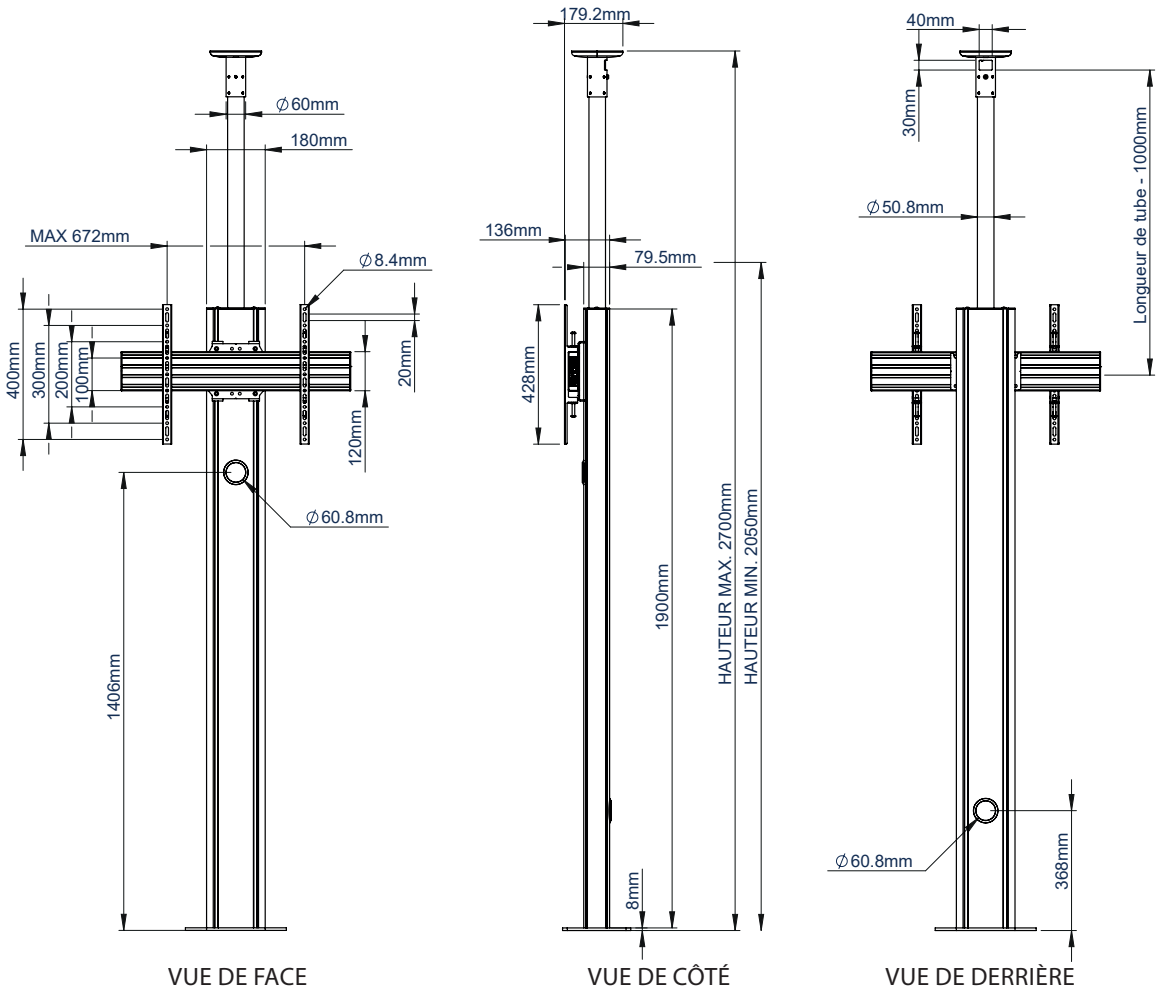

RÉFÉRENCE DE COMMANDE

COULEUR:	REF. DE COMMANDE:	CODE EAN:
Noir	BT8702/B	5019318303057
Argent & noir	BT8702/BS	5019318303064

ACCESSOIRES & PRODUITS CONNEXES

BT8390-SA	BT7863	BT7884	BT8701

Bras de montage d'accessoires réglable
Idéal pour les caméras VC lorsqu'il est combiné avec le BT7863

Étagère petite pour accessoires AV à utiliser avec BT8390-SA pour monter des caméras VC

Plateau de Rangement AV Rabattable conçu pour ranger des accessoires AV et des blocs d'alimentation derrière l'écran

Support UC Premium sol-mur pour écrans simples - 2M pour les écrans jusqu'à 70"

SS-VI-BT8702-050521-FR