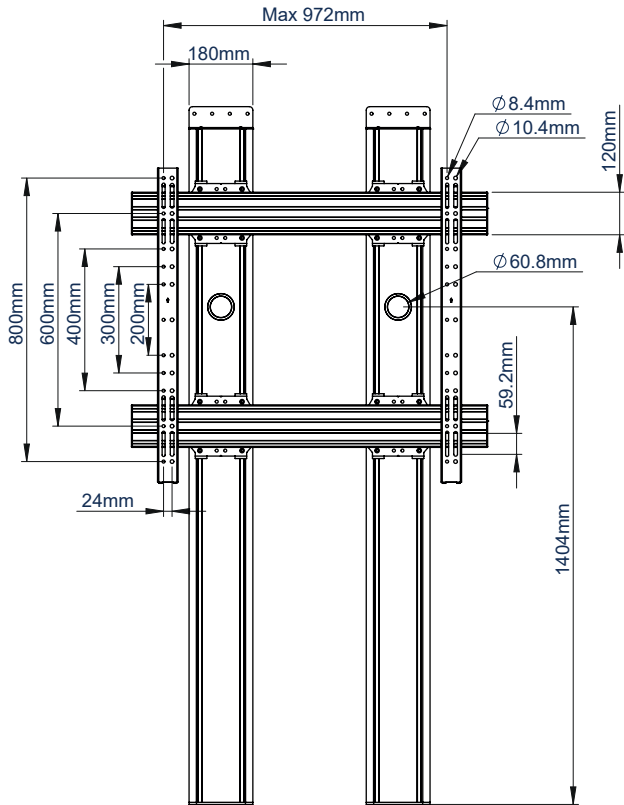

RÉFÉRENCE DE COMMANDE

COULEUR:	REF. DE COMMANDE:	CODE EAN:
Noir	BT8707/B	5019318303609
Argent & noir	BT8707/BS	5019318303616

ACCESSOIRES & PRODUITS CONNEXES