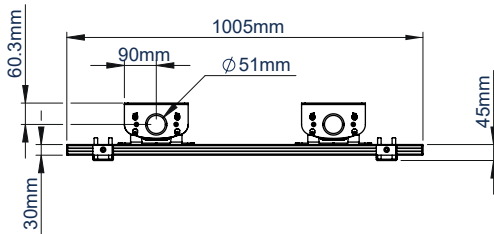

VUE DE FACE

VUE DE DESSUS