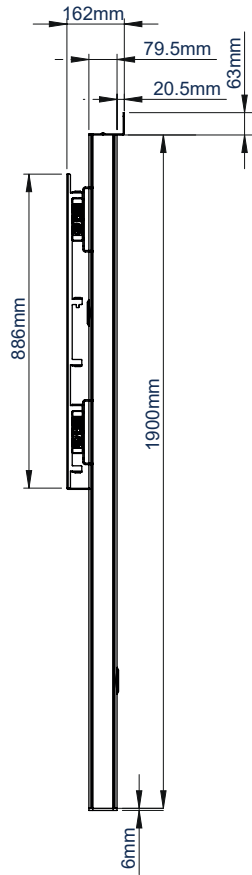

VUE DE CÔTÉ

RÉFÉRENCE DE COMMANDE

COULEUR:	REF. DE COMMANDE:	CODE EAN:
Noir	BT8707/B	5019318303609
Argent & noir	BT8707/BS	5019318303616

ACCESSOIRES & PRODUITS CONNEXES