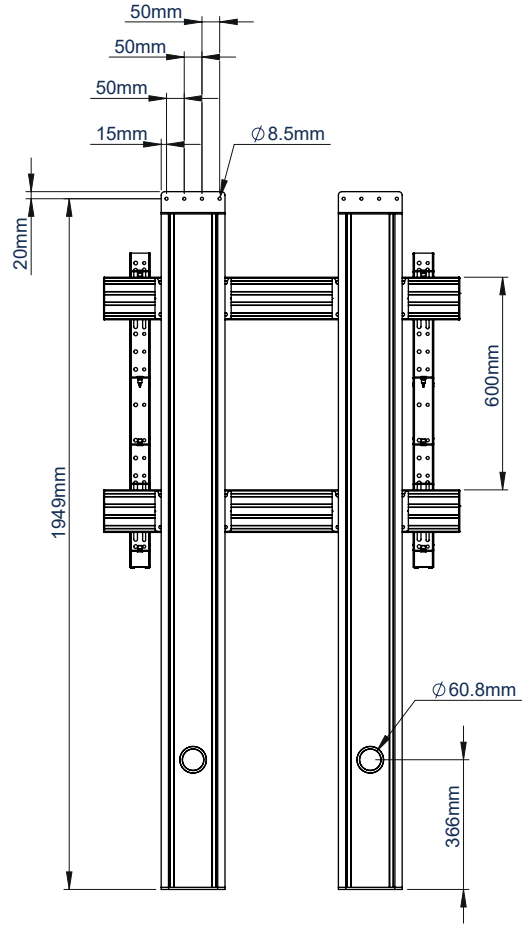

VUE DE DERRIÈRE