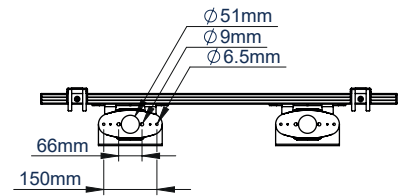

VUE DE DESSOUS

RÉFÉRENCE DE COMMANDE

COULEUR:	REF. DE COMMANDE:	CODE EAN:
Noir	BT8707/B	5019318303609
Argent & noir	BT8707/BS	5019318303616