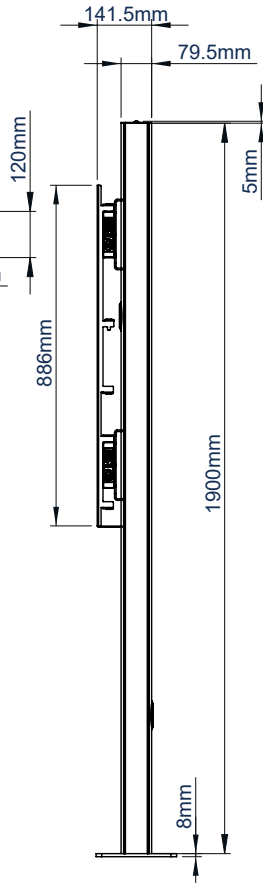

VUE DE CÔTÉ

RÉFÉRENCE DE COMMANDE

COULEUR:	REF. DE COMMANDE:	CODE EAN:
Noir	BT8708/B	5019318303623
Argent & noir	BT8708/BS	5019318303630

ACCESSOIRES & PRODUITS CONNEXES

SS-V1-BT8708-050521-FR