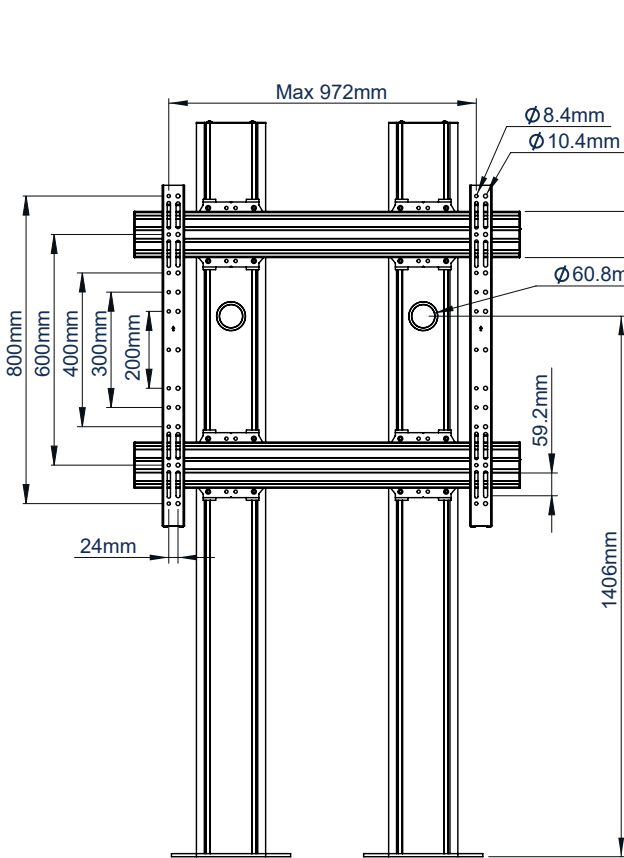

VUE DE FACE

RÉFÉRENCE DE COMMANDE

COULEUR:	REF. DE COMMANDE:	CODE EAN:
Noir	BT8708/B	5019318303623
Argent & noir	BT8708/BS	5019318303630

ACCESSOIRES & PRODUITS CONNEXES

SS-V1-BT8708-050521-FR