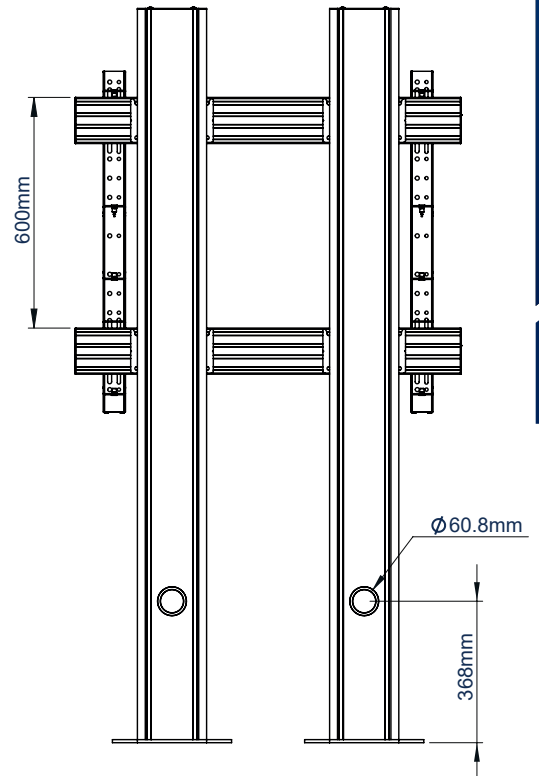

VUE DE DERRIÈRE