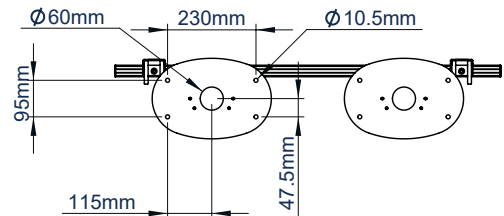

VUE DE DESSOUS

RÉFÉRENCE DE COMMANDE

COULEUR:	REF. DE COMMANDE:	CODE EAN:
Noir	BT8708/B	5019318303623
Argent & noir	BT8708/BS	5019318303630