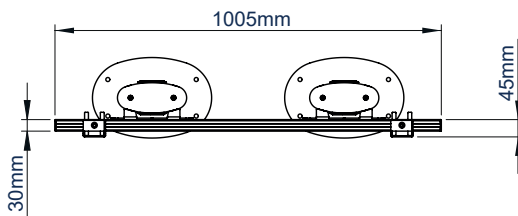

VUE DE DESSUS