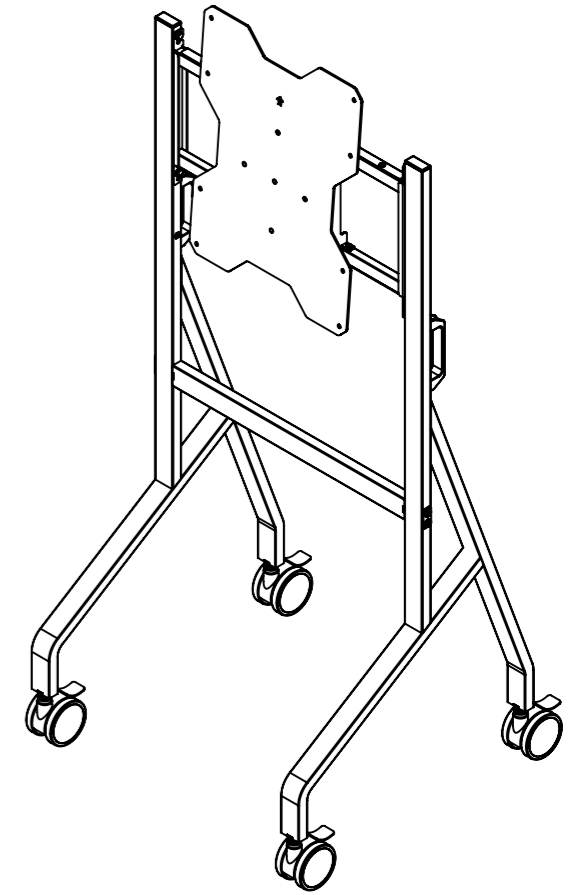

MOUNTING PLATE  
SCALE 1:15

ISOMETRIC VIEW

<b>B-Tech AV Mounts Corporation Limited</b>			<b>B-Tech No:</b> BT8547
			<b>Title:</b> Momentum Flip Trolley for 55" and 65" Samsung Flip Displays
	UNLESS OTHERWISE SPECIFIED DIMENSIONS ARE IN MILLIMETERS	<b>Size:</b> A3	<b>Revision:</b> R00
		<b>Scale:</b> 1:15	<b>Date:</b> 20/10/2025
		<b>Sheet:</b> 1 of 1	<b>File Name:</b> BTD-BT8547