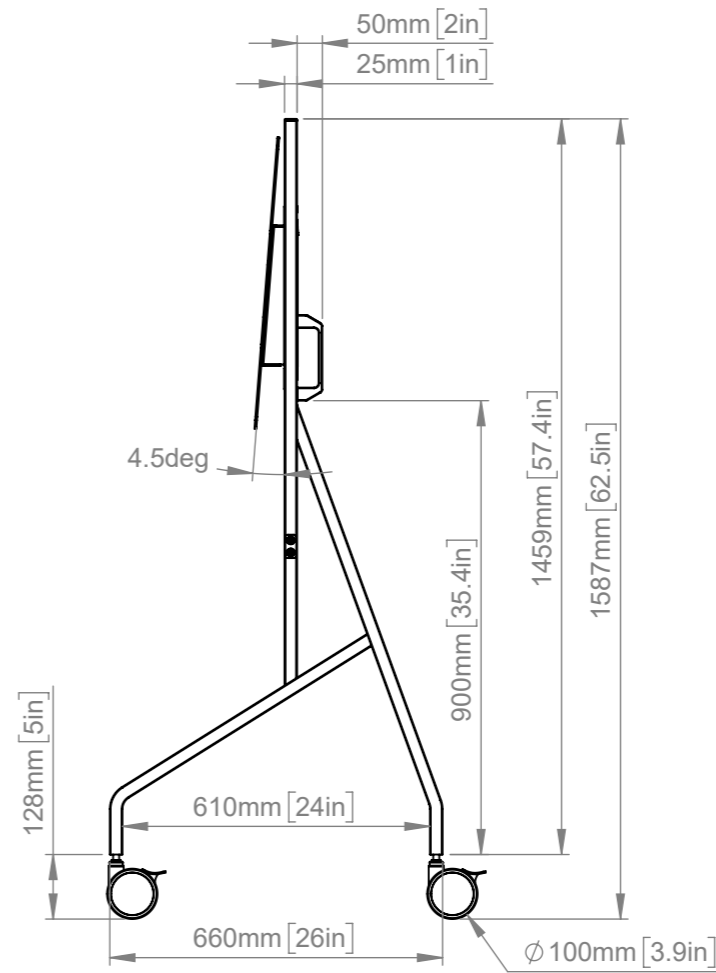

MOUNTING PLATE  
SCALE 1:15

ISOMETRIC VIEW

<b>B-Tech AV Mounts Corporation Limited</b>			<b>B-Tech No:</b> BT8547
			<b>Title:</b> Momentum Flip Trolley for 55" and 65" Samsung Flip Displays
	UNLESS OTHERWISE SPECIFIED DIMENSIONS ARE IN MILLIMETERS	<b>Size:</b> A3	<b>Revision:</b> R00
		<b>Scale:</b> 1:15	<b>Date:</b> 20/10/2025
		<b>Sheet:</b> 1 of 1	<b>File Name:</b> BTD-BT8547