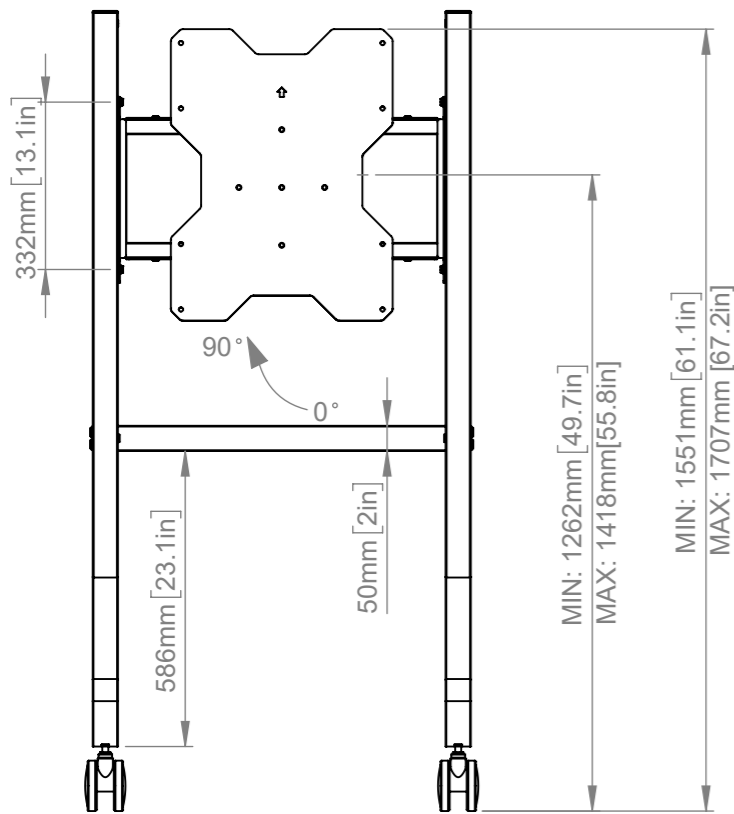

MOUNTING PLATE  
SCALE 1:15

ISOMETRIC VIEW

<b>B-Tech AV Mounts Corporation Limited</b>			<b>B-Tech No:</b> BT8547
			<b>Title:</b> Momentum Flip Trolley for 55" and 65" Samsung Flip Displays
	UNLESS OTHERWISE SPECIFIED DIMENSIONS ARE IN MILLIMETERS	<b>Size:</b> A3	<b>Revision:</b> R00
		<b>Scale:</b> 1:15	<b>Date:</b> 20/10/2025
		<b>Sheet:</b> 1 of 1	<b>File Name:</b> BTD-BT8547