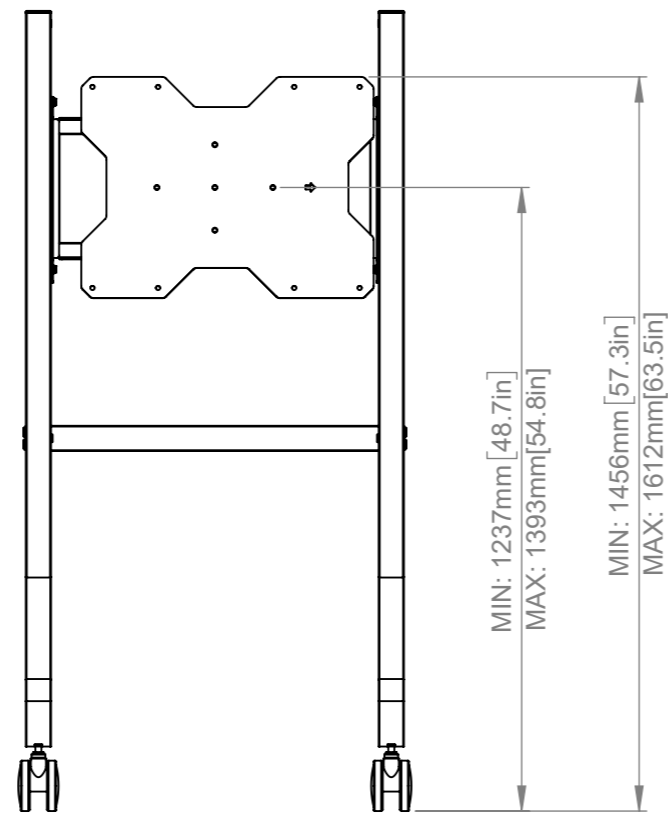

MOUNTING PLATE  
SCALE 1:15

ISOMETRIC VIEW

<b>B-Tech AV Mounts Corporation Limited</b>			<b>B-Tech No:</b> BT8547
			<b>Title:</b> Momentum Flip Trolley for 55" and 65" Samsung Flip Displays
	UNLESS OTHERWISE SPECIFIED DIMENSIONS ARE IN MILLIMETERS	<b>Size:</b> A3	<b>Revision:</b> R00
		<b>Scale:</b> 1:15	<b>Date:</b> 20/10/2025
		<b>Sheet:</b> 1 of 1	<b>File Name:</b> BTD-BT8547