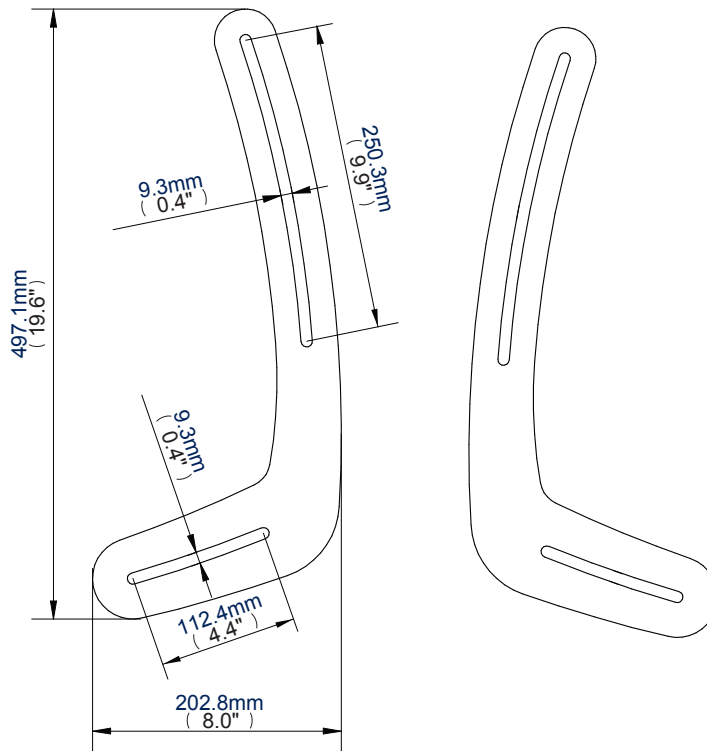

#### Soporte Universal Barra de Sonido

**Diseñado para montar una Barra de Sonido hasta to 10kg (22lbs) en tu Pantalla de TV**

- Instala la Barra de Sonido encima o debajo de la Pantalla
- Soporte universal apto para la mayoría de Barras de Sonido y Pantallas del mercado
- Para usar con o sin un Soporte de Pared
- Ideal para instalaciones en esquina con soportes articulados
- Soporte de Acero de perfil ultrafino
- Fácil instalación - Todo incluido para su montaje
- Disponible en Negro

Se adapta fácilmente a la parte posterior de su televisor de pantalla plana

Instalación arriba o debajo de la pantalla

Ideal para instalaciones en esquina con soporte articulado

Crea un aspecto elegante y ordenado para cualquier instalación

### Soporte Universal Barra de Sonido

Para más información por favor visite [www.btechavmounts.com/BTV914](http://www.btechavmounts.com/BTV914)

**BTV914**

Vista Frontal

Vista Lateral

Color:	Referencia:	Codigo EAN:	Cantidad Master Carton	Cantidad Caja Interna	Master Carton Peso:	Master Carton Volumen
Black	BTV914/B	5019318440700	8	N/A	13.6kg (29.9lbs)	0.742cbm (0.21cuft)